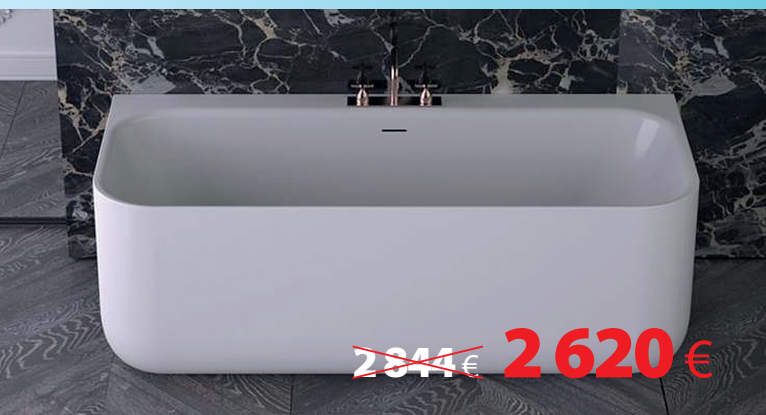

NICE 180 / NICE 170

Rozmery cm	Pôvodná cena	Akciová cena s DPH
180 x 85 x 60	<del>2 394 €</del>	<b>2 190 €</b>
170 x 75 x 60	<del>2 502 €</del>	<b>2 290 €</b>

Vane NICE sú dostupné iba so štrbinovým prepacom.

~~2 713 €~~ **2 490 €**

~~2 844 €~~ **2 620 €**

DREAM O

Rozmery cm	Pôvodná cena	Akciová cena s DPH
180 x 80 x 60	<del>2 718 €</del>	<b>2 490 €</b>

~~2 844 €~~ **2 620 €**

DREAM D

Rozmery cm	Pôvodná cena	Akciová cena s DPH
180 x 80 x 60	<del>2 844 €</del>	<b>2 620 €</b>