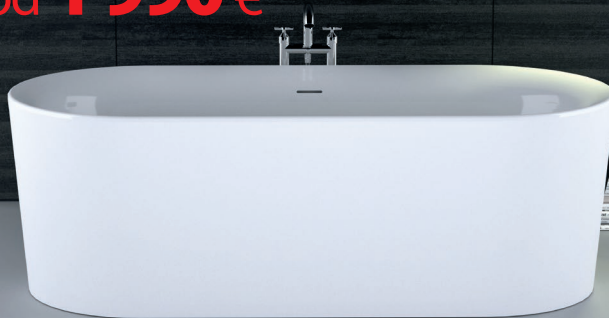

FRESH D / FRESH XS D

Rozmery cm	Pôvodná cena	Akciová cena s DPH
180 x 80 x 60	~~2 172 €~~	1 990 €
155 x 80 x 60	~~2 298 €~~	2 110 €

Pravé prevedenie

~~2 172 €~~ **1 990 €**

od **1 990 €**