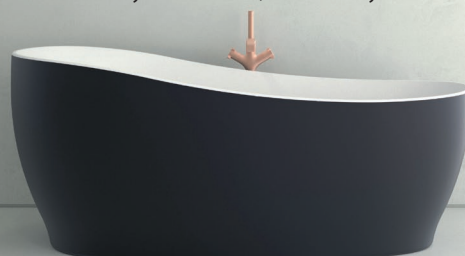

FAREBNÉ MOŽNOSTI

Vane KNIIEF je možné vyrobiť na objednávku aj v čiernej a ďalších farebných prevedeniach.

Povrchová úprava môže byť klasická lesklá alebo matná.

Vaňa môže byť celofarebná, alebo s bielym vnútrom.

Vaňa RELAX v prevedení čierno-biela matná.