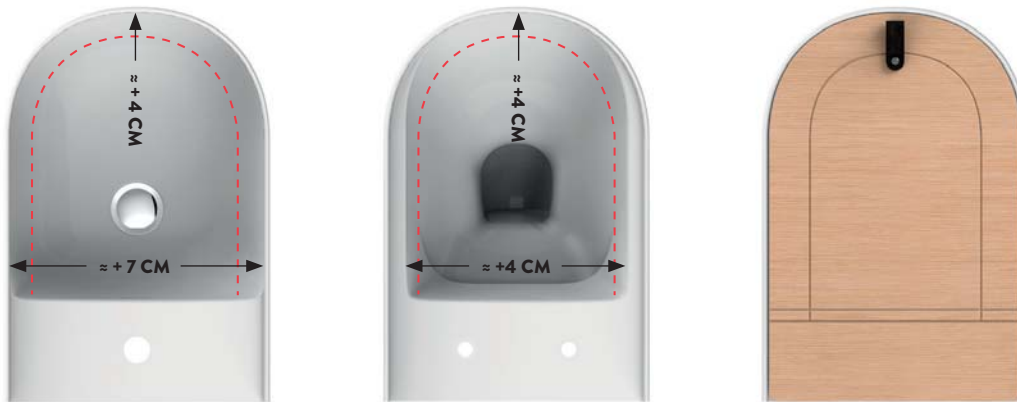

THE FIRST EDGELESS RANGE

EDGELESS

Prima serie di sanitari a bordo fino con estetica unica ed innovativa depositata (004106912-0001 e 0002) e bacino più grande a parità di dimensioni.

First-ever series of thin rim sanitary-ware with a unique and revolutionary patented aesthetics (004106912-0001 e 0002) and bigger bowl in same dimensions.