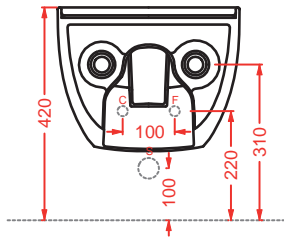

THB001 THE ONE

bidet sospeso
wall-hung bidet