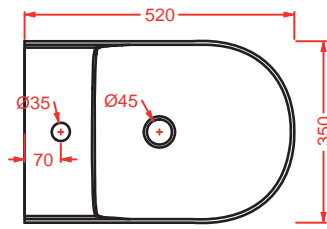

THB001 THE ONE

bidet sospeso
wall-hung bidet