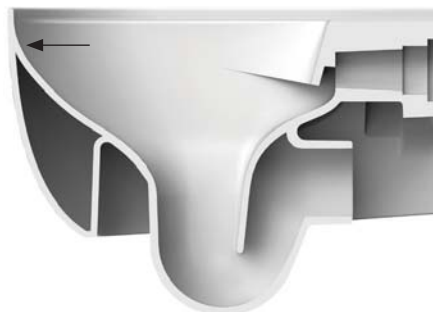

EDGELESS + RIMLESS WC

RIMLESS

La tecnologia rimless, con la conseguente eliminazione della brida, permette di togliere la camera ceramica e ridurre il bordo al minimo, ottenendo un'estetica ancora più minimal.

Without the rim, this technology allows the elimination of the ceramic chamber and the reduction of edge for enhanced minimal and clean aesthetics.