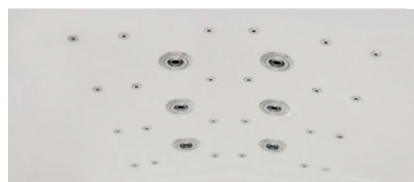

NANO efekt

Batéria 24 ks masážnych vodných nano trysiek.

Spolu so 6 mikrotryskami tvorí úžasnú pocitovú masáž chrbta.

(Len hydromasážny a kombinovaný systém)

Cena: **430 €**