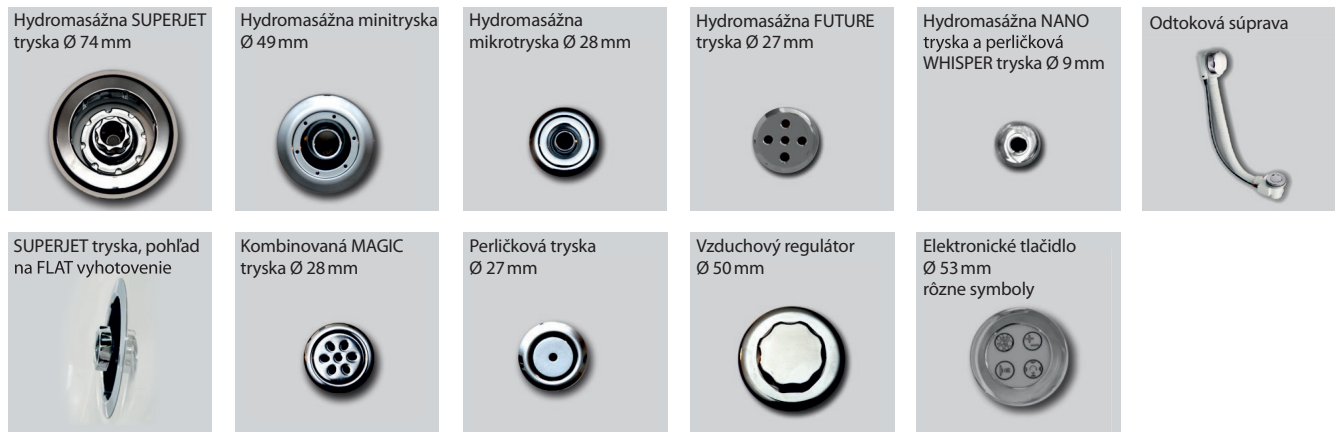

Hydromasážne systémy FLAT LINE s elektronickým ovládaním

Elektronické ovládanie obsahuje združené tlačidlo s nízkonapäťovými mikropínačmi, riadiacu jednotku, ovládací obvod so zníženým napätím, hladinový snímač, prípadne ďalšie príslušenstvo.

	Hydromasáž Whirlpool Flat obsahuje: 6 ks minitryska 6 ks mikrotryska 4 ks future tryska elektronické ovládacie tlačidlo vzduchový regulátor	Whirlpool FLAT 1 760 €
	Perlička Airpool Flat obsahuje: 10 ks perličková tryska elektronické ovládacie tlačidlo	Airpool FLAT 1 510 €
	Hydromasáž+perlička Combipool Flat obsahuje: 6 ks minitryska 6 ks mikrotryska 6 ks future tryska 10 ks perličková tryska elektronické ovládacie tlačidlo vzduchový regulátor	Combipool FLAT 2 850 €

Elektronické tlačítko pre systém Combipool Flat

Súčasťou vane je aj podporná konštrukcia s antikoróznou úpravou, odtoková súprava a montážna sada pre uchytenie k stene.

Komponenty hydromasážnych systémov FLAT LINE (presah nad povrch vane iba 1 mm)