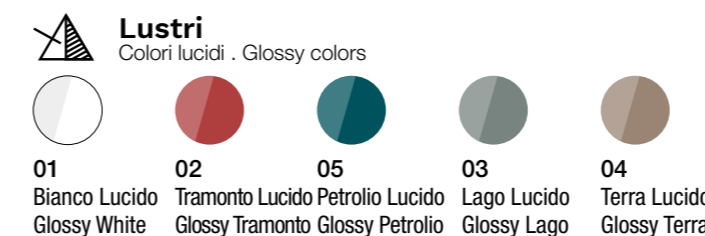

** In sede di ordine specificare la finitura sostituendo il codice colore agli asterischi. Specify the ceramic finish by replacing the asterisks with the two-digit colour code.