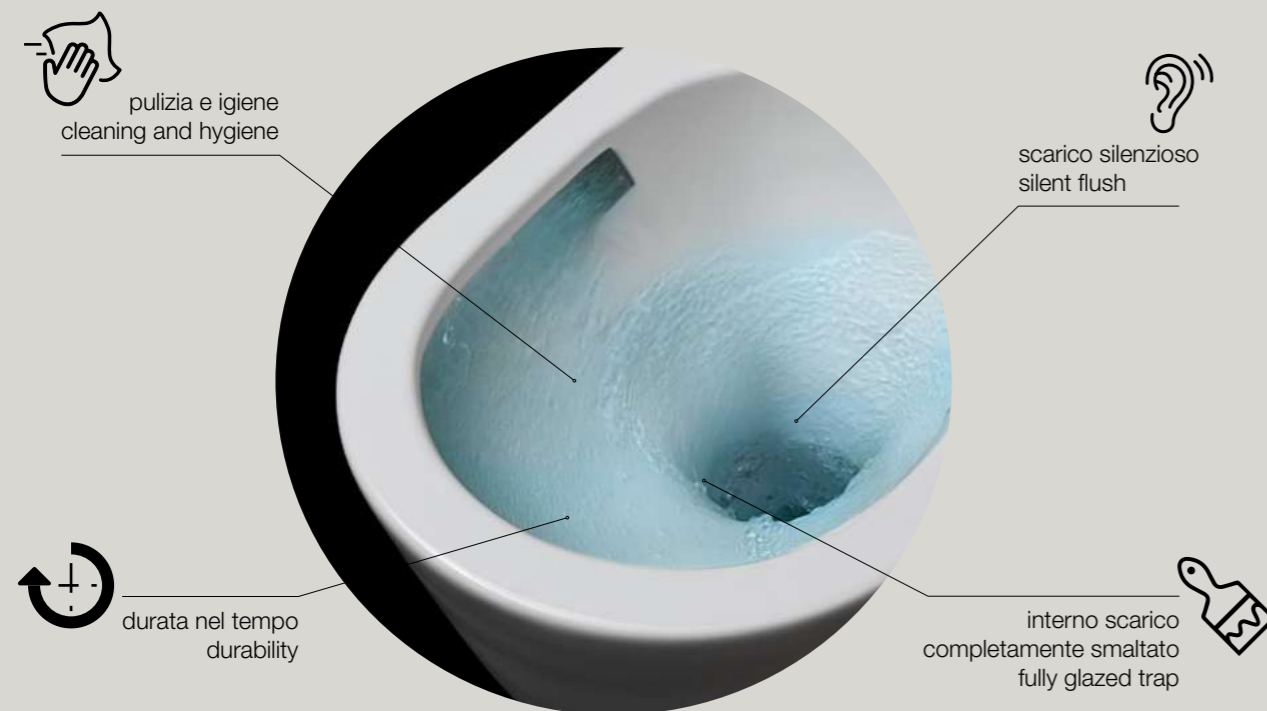

# Glomp A-Sound

Axa design team

Scarica scheda tecnica  
Download data sheet

La collezione AXA Glomp si evolve con nuove soluzioni tecnologiche, come risultato di un continuo processo di ricerca e innovazione. Il nuovo vaso, disponibile in versione sospesa, adotta lo scarico A-Sound, offrendo un livello superiore di comfort grazie al funzionamento particolarmente silenzioso, garantendo al contempo un ridotto consumo d'acqua ed elevate prestazioni di pulizia. L'interno completamente smaltato assicura un migliore livello di igiene e una resistenza duratura nel tempo.

The AXA Glomp collection evolves with new technological solutions as the result of an extensive research and innovation process. The new wall hung WC features the A-Sound flushing system, offering superior comfort thanks to its exceptionally quiet flush, while ensuring low water consumption and high cleaning performance. The fully glazed interior provides enhanced hygiene and long-lasting durability.