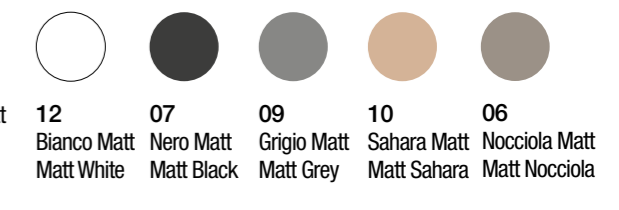

** In sede di ordine specificare la finitura sostituendo il codice colore agli asterischi. Specify the ceramic finish by replacing the asterisks with the two-digit colour code.