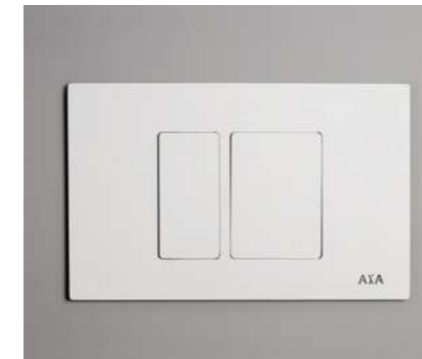

06  
**Nocciola Matt**

**Placche di scarico**  
Flushing plates

**Placca wc in acciaio inox**  
Stainless steel flushing plate

**Placca wc in acciaio inox**  
Stainless steel flushing plate

Cod.	Descrizione/colore_Description/colour	Euro	Kg	Pz per Pallet	Pcs/Pallet Export
BA150S**	<b>Placca wc con tasti rotondi</b> Flushing plate with round buttons	350,00	1		
BA150ES**	<b>Placca wc con tasti rotondi - per esposizione</b> Flushing plate with round buttons - for display in showroom	240,00			
BA160S**	<b>Placca wc con tasti quadrati</b> Flushing plate with square buttons	350,00	1		
BA160ES**	<b>Placca wc con tasti quadrati - per esposizione</b> Flushing plate with square buttons - for display in showroom	240,00			