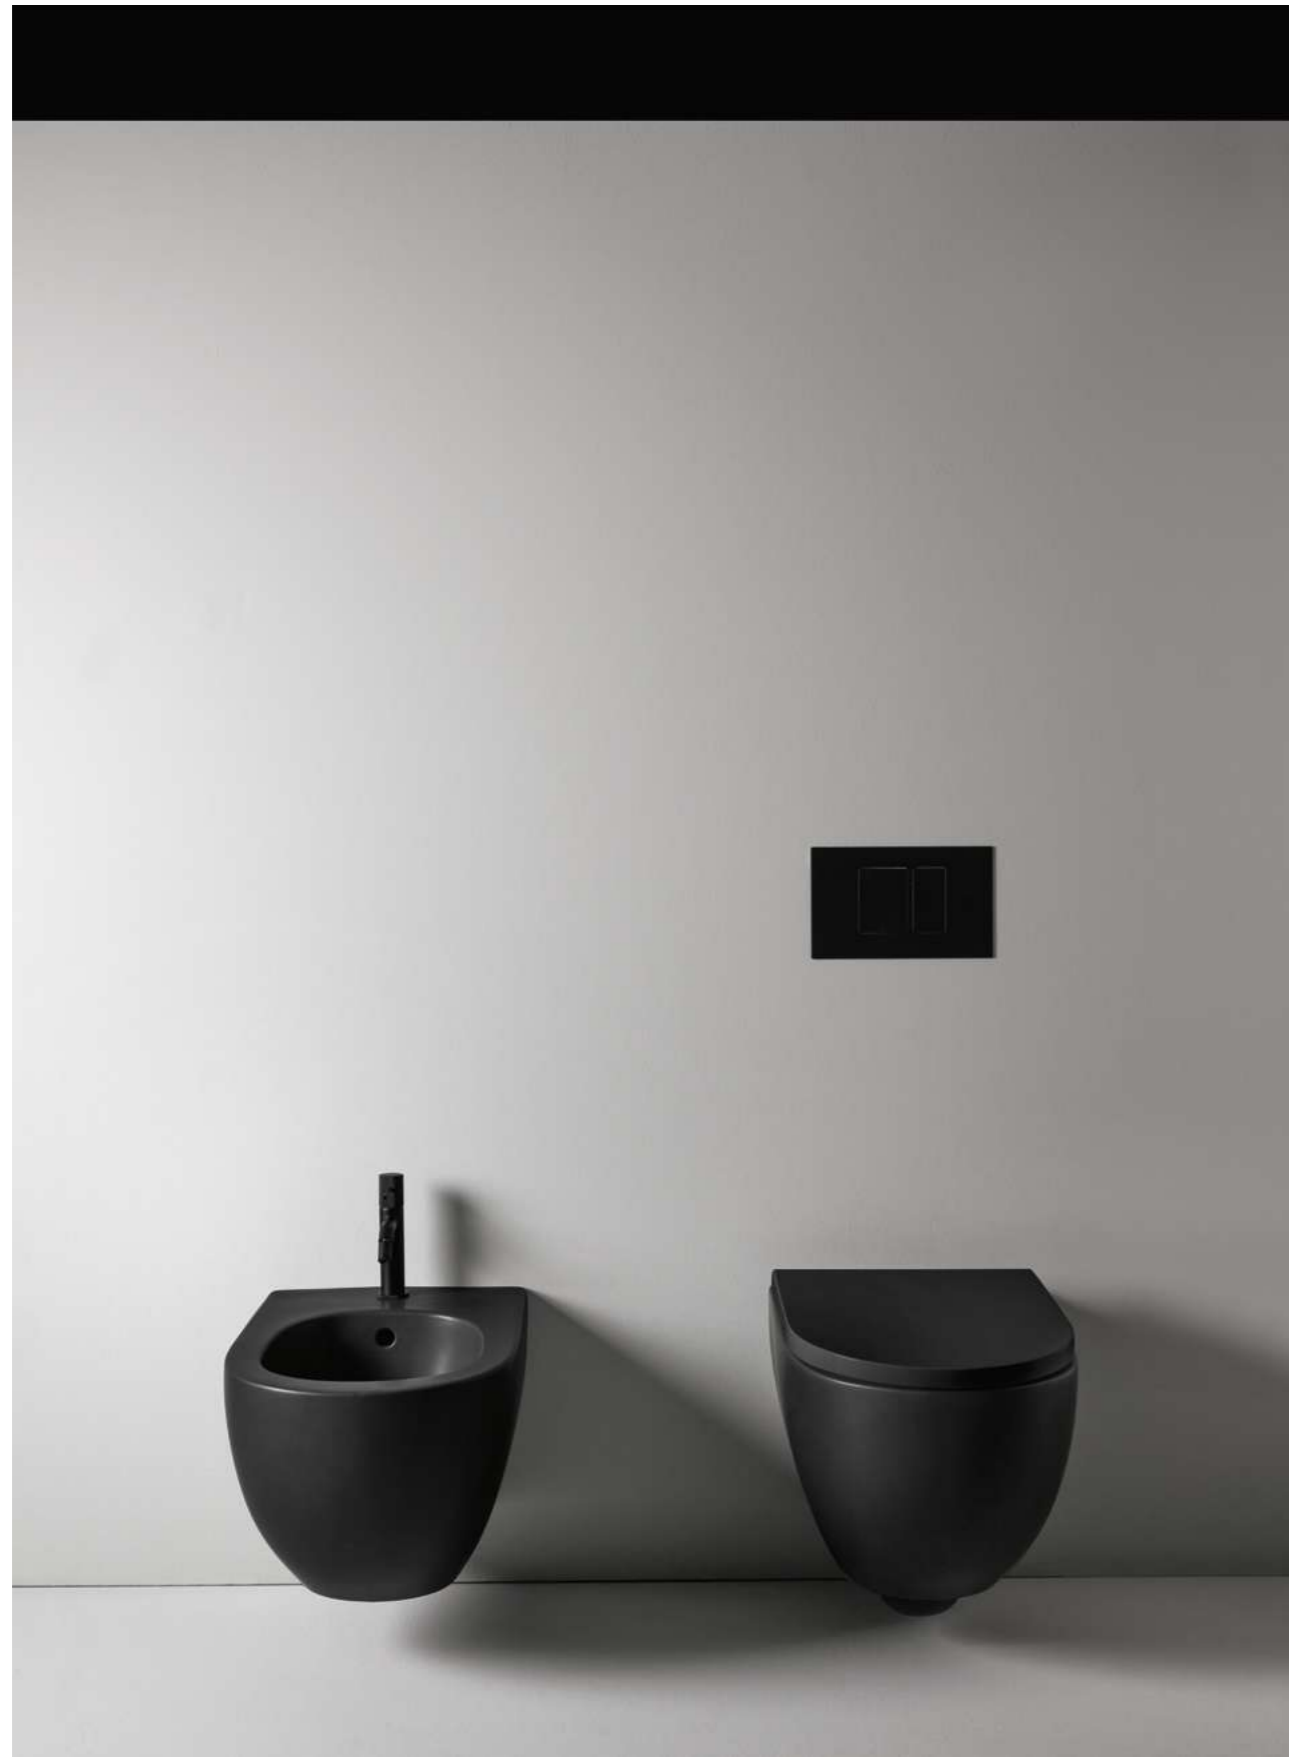

**VFSS16084CX-12**

SOVANA (centrale) vasca in solid surface Bianco Matt 160x84 cm  
 SOVANA (central) solid surface bathtub Matt White 160x84 cm

**6101TV1F**  
lavabo Bianco Lucido 61x46 cm  
basin Glossy White 61x46 cm