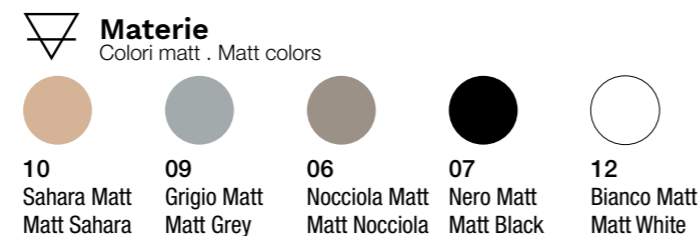

** In sede di ordine specificare la finitura sostituendo il codice colore agli asterischi. Specify the ceramic finish by replacing the asterisks with the two-digit colour code.

Già nel Listino Generale 24.1 a cui verrà applicato un aumento del 3% dal 01.02.26_Alredy in the Price List 24.1, with a + 3% increase effective from 01.02.26

Glomp

Cod.	Descrizione/colore Description/colour	Euro	Kg	Pz per Pallet	Pcs/ Pallet Export
0201801	Vaso sospeso A-SOUND Wall hung wc A-SOUND 51x36,5xh34,5 cm	315,00	21	15	25
02018**	Colorato Coloured	472,00			
FI005	Fissaggio per wc/bidet sospeso Fixing for wall-hung wc/bidet	30,00	1		
FI01025	Staffa "L" vaso/bidet sospeso "L" brackets for wall-hung wc/bidet	50,00	3		
0201601	Vaso NORIM®/Bidet a terra BTW wc NORIM®/Bidet 51x36,5xh42,5 cm	395,00	27	15	20
02016**	Colorato Coloured	550,00			
AF0002	Curva tecnica Technical curve	18,00			
FI010	Fissaggio orizzontale vaso/bidet Horizontal fastenings for wc/bidet	6,00			
0201101	Vaso NORIM®/Bidet sospeso Wall hung wc NORIM®/Bidet 51x36,5xh34,5 cm	425,00	21	15	25
02011**	Colorato Coloured	580,00			
FI005	Fissaggio per wc/bidet sospeso Fixing for wall-hung wc/bidet	30,00	1		
FI01025	Staffa "L" vaso/bidet sospeso "L" brackets for wall-hung wc/bidet	50,00	3		

INSTALLAZIONE DA FORI COPRIVASO
INSTALLATION VIA TOILET-SEAT HOLES
Fissaggio a scomparsa per wc/bidet sospeso INCLUSO
Hidden fixing for wall-hung wc/bidet INCLUDED

Colori ceramica . Ceramic colors