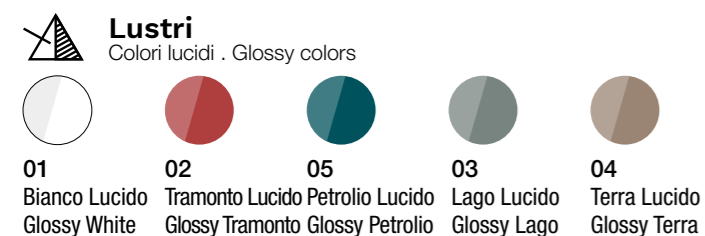

** In sede di ordine specificare la finitura sostituendo il codice colore agli asterischi. Specify the ceramic finish by replacing the asterisks with the two-digit colour code.

Già nel Listino Generale 24.1 a cui verrà applicato un aumento del 3% dal 01.02.26_Alredy in the Price List 24.1, with a + 3% increase effective from 01.02.26

Glomp

Cod.	Descrizione/colore Description/colour	Euro	Kg	Pz per Pallet	Pcs/ Pallet Export
0201801	Vaso sospeso A-SOUND Wall hung wc A-SOUND 51x36,5xh34,5 cm	315,00	21	15	25
02018**	Colorato Coloured	472,00			
FI005	Fissaggio per wc/bidet sospeso Fixing for wall-hung wc/bidet	30,00	1		
FI01025	Staffa "L" vaso/bidet sospeso "L" brackets for wall-hung wc/bidet	50,00	3		
0201601	Vaso NORIM®/Bidet a terra BTW wc NORIM®/Bidet 51x36,5xh42,5 cm	395,00	27	15	20
02016**	Colorato Coloured	550,00			
AF0002	Curva tecnica Technical curve	18,00			
FI010	Fissaggio orizzontale vaso/bidet Horizontal fastenings for wc/bidet	6,00			
0201101	Vaso NORIM®/Bidet sospeso Wall hung wc NORIM®/Bidet 51x36,5xh34,5 cm	425,00	21	15	25
02011**	Colorato Coloured	580,00			
FI005	Fissaggio per wc/bidet sospeso Fixing for wall-hung wc/bidet	30,00	1		
FI01025	Staffa "L" vaso/bidet sospeso "L" brackets for wall-hung wc/bidet	50,00	3		

INSTALLAZIONE DA FORI COPRIVASO
INSTALLATION VIA TOILET-SEAT HOLES
Fissaggio a scomparsa per wc/bidet sospeso INCLUSO
Hidden fixing for wall-hung wc/bidet INCLUDED

Colori ceramica . Ceramic colors