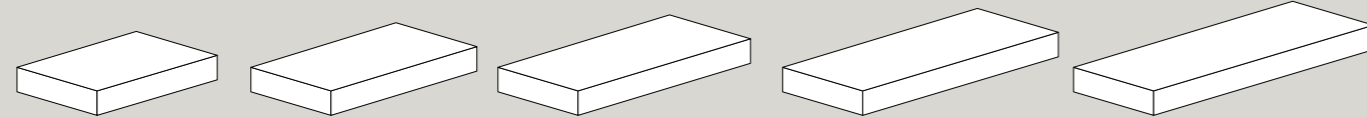

PA46

Porta asciugamani 46 cm per istallazione laterale  
46 cm towel holder for side installation

PA45

Porta asciugamani per lavabo mini 45 cm  
Towel holder for 45 cm mini basin

\*\* codice colore ceramica  
ceramic color code

## Piano d'appoggio per lavabi\_Top for basin

40080 80x50xh12 cm    400100 100x50xh12 cm    400120 120x50xh12 cm    400140 140x50xh12 cm    400160 160x50xh12 cm

Colori legno laccato . Lacquered finish

12  
Bianco Matt  
Matt White