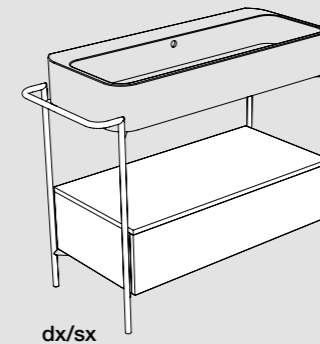

misure comprensive di lavabo_measures including basin

S864807 struttura_frame
MSC420 cassetto_drawer
58x48xh90 cm

dx/sx

S868007 struttura_frame
MSC740 cassetto_drawer
90x45xh90 cm

dx/sx

S8610007 struttura_frame
MSC945 cassetto_drawer
110x45xh90 cm