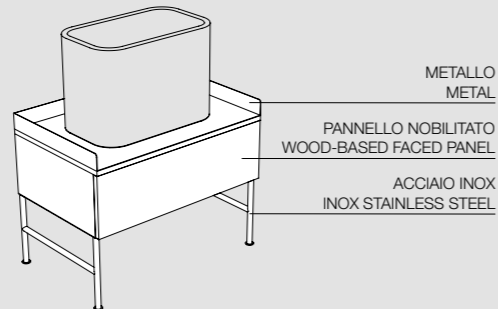

Colori acciaio inox/metallo . Inox/metal colors

07
Nero matt
Black matt

Finiture mobili . Drawers finishes