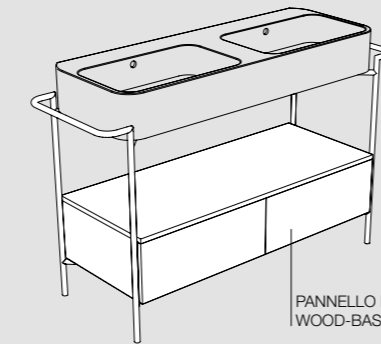

PANNELLO NOBILITATO
WOOD-BASED FACED PANEL

ACCIAIO INOX
INOX STAINLESS STEEL

Colori acciaio inox . Inox colors

07
Nero matt
Black matt

Finiture mobili . Drawers finishes

BM
Bianco matt
White matt

PM
Piombo matt
Piombo matt

VM
Visone matt
Visone matt

GM
Grigio matt
Grey matt

PR
Pino rosso
Pino rosso

PN
Pino nero
Pino nero

PC
Pino champagne
Pino champagne

RN
Rovere naturale
Natural oak

S864807 struttura_frame
R8648 ripiano_shelf
58x48xh90 cm