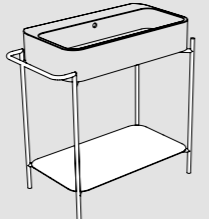

PAG.44

STRUTTURA/RIPIANO
FRAME/SHELF
S8610007/R8610007
110x45xh80 cm