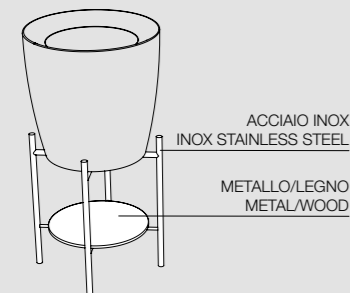

Essenze legno . Wood finishes

20
Quercia
Oak

21
Frassino scuro
Dark ash

S8050007 struttura_frame
R80500 ripiano_shelf
46x46xh90 cm

Colori acciaio inox/metallo . Inox/metal colors

07
Nero matt
Black matt

Colori legno laccato ripiani . Lacquered wood shelf colors