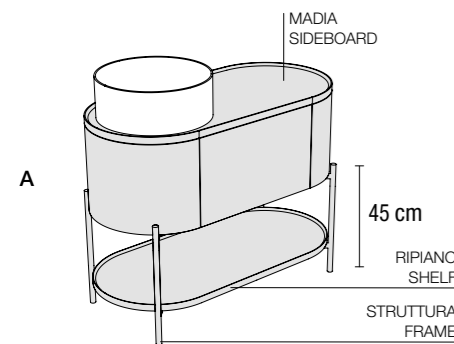

** Specificare la finitura sostituendo il codice colore agli asterischi. Specify the finish substituting the color code for the asterisks.

Mate

	Cod.	Descrizione/colore_Description/colour	Euro	Kg	Pz per Pallet	Pcs/ Pallet Export
Struttura in acciaio inox AISI 316 per lavabo MATE rotondo con ripiano Inox stainless steel frame AISI 316 for MATE round basin with shelf 43x30xh75 cm ingombro_total size 81,5x30xh75 cm 	S7820007	Struttura per lavabo MATE rotondo Nero Matt Frame for MATE round basin Black Matt	800,00	6		
	R8050007	Ripiano rotondo Ø 35 in metallo Nero Matt Round metal shelf Ø 35 Black Matt	140,00	1,5		
	R8050012	Ripiano rotondo in legno laccato Bianco Matt Round lacquered wood shelf White Matt	140,00	2,5		
	R8050009	Ripiano rotondo in legno laccato Grigio Matt Round lacquered wood shelf Grey Matt	140,00			
R8050010	Ripiano rotondo in legno laccato Sahara Matt Round lacquered wood shelf Sahara Matt	140,00				
Struttura in acciaio inox AISI 316 per lavabo MATE quadrato con ripiano Inox stainless steel frame AISI 316 for MATE square basin with shelf 43x30xh75 cm ingombro_total size 81,5x30xh75 cm 	S7810007	Struttura per MATE quadrato Nero Matt Frame for MATE square basin Black Matt	800,00	6		
	R7810007	Ripiano quadrato in metallo Nero Matt Square metal shelf Black Matt	140,00	1,5		
	R7810012	Ripiano quadrato in legno laccato Bianco Matt Square lacquered wood shelf White Matt	140,00	2,5		
	R7810009	Ripiano quadrato in legno laccato Grigio Matt Square lacquered wood shelf Grey Matt	140,00			
	R7810010	Ripiano quadrato in legno laccato Sahara Matt Square lacquered wood shelf Sahara Matt	140,00			

Mate

Madia ovale con cassetto, con struttura in acciaio inox e ripiano *
Oval sideboard with drawer, with inox stainless steel frame and shelf

100x48xh76 cm

*Sifone in dotazione_Siphon is supplied

A
200M MADIA OVALE + 200R RIPIANO
+ 200S4507 STRUTTURA H.45 CM
200M OVAL SIDEBOARD + 200R SHELF
+ 200S4507 FRAME H.45 CM