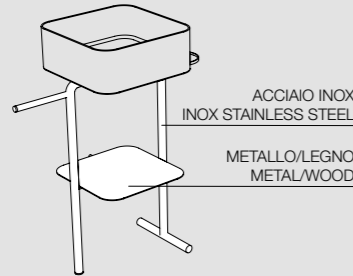

S7810007 struttura_frame
R78100 ripiano_shelf
43x40xh90 cm*

*ingombro con portasciugamani e mensola 81,5x40xh90 cm
total size with towel holder and shelf 81,5x40xh90 cm

Colori acciaio inox/metallo . Inox/metal colors

07
Nero matt
Black matt

10
Sahara matt
Sahara matt

09
Grigio matt
Grey matt

12
Bianco matt
White matt

Colori legno laccato ripiani . Lacquered wood shelf colors

200S4507 struttura h 45 cm_frame h 45 cm
200M madia ovale_oval sideboard
200R ripiano_shelf
100x48xh90 cm