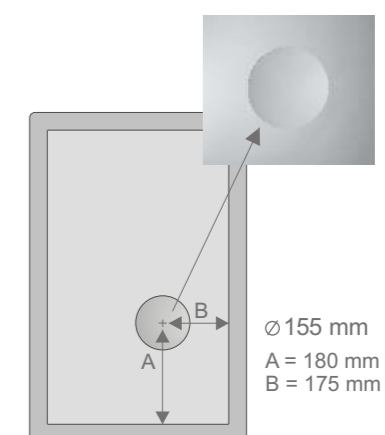

Kosmetické zrcátko