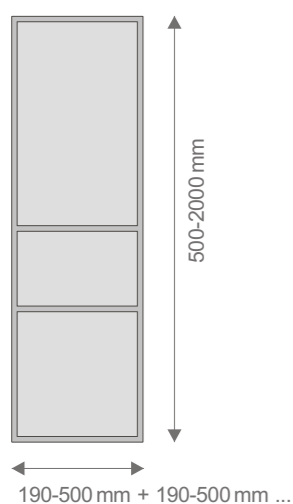

Atypické rozměry

*1) Skleněná dvířka

Vestavné řešení

Zákaznická řešení

Volitelné příslušenství

- Pure White RAL 9003
- Soft White RAL 9010
- Pearl White RAL 1013
- Dark Red RAL 3004
- Black RAL 9005
- Mirror