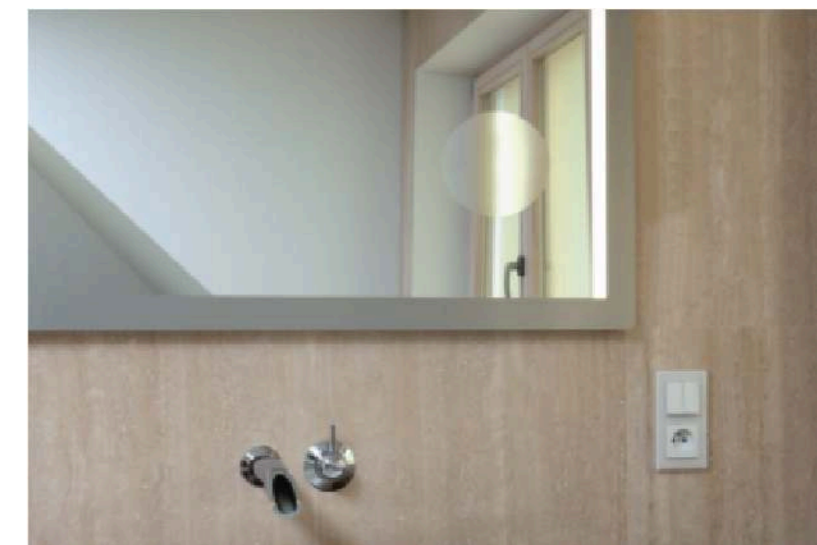

Integrované kosmetické zvětšovací zrcátka.