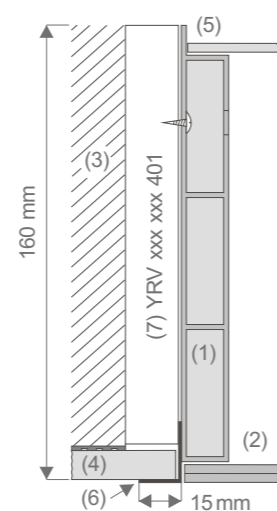

- (1) hliníkový korpus
- (2) dvířko
- (3) stěna
- (4) obklad
- (5) místo pro kabeláž
- (6) krycí rám
- (7) instalační rám pro vestavné řešení

1. Specifikace zákaznických parametrů:
2. nástěnný nebo vestavný model
   - výška a šířka (mm)
   - počet a dělení dvířek
   - otevírání dvířek levé/pravé
   - barva skleněných dvířek *1)
   - 2 zásuvky 230V, vnitřní LED svícení
   - vestavný odpadkový koš