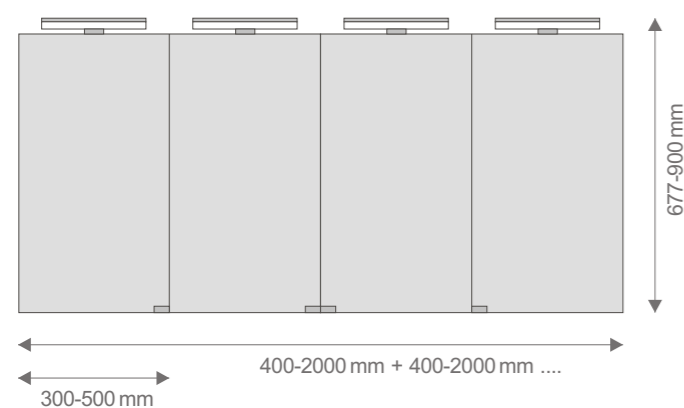

Atypické rozměry