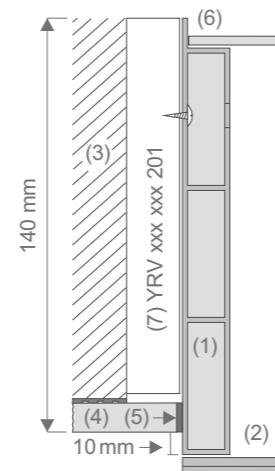

Vestavné řešení

- (1) hliníkový korpus
- (2) dvířko
- (3) stěna
- (4) obklad
- (5) silikon
- (6) místo pro kabeláž
- (7) instalační rám pro vestavné řešení

Zákaznická řešení

Specifikace zákaznických parametrů:

- nástěnný nebo vestavný model
- rozměry zrcadlové plochy (mm)
- počet a šířka dvířek
- otevírání dvířek levé/pravé
- 1 zásuvka 230V
- svítidlo 12W/400mm, 24/600, 21/900, 28/1200