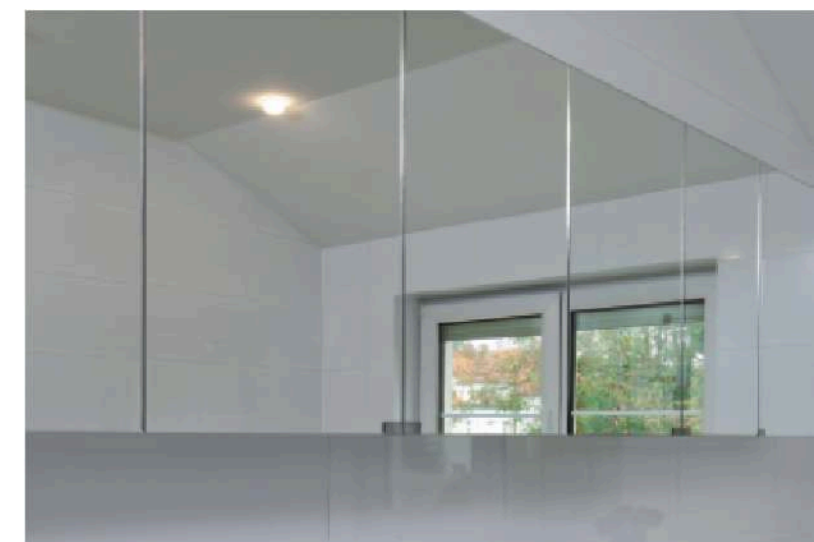

Možnost skládání do zrcadlových stěn..