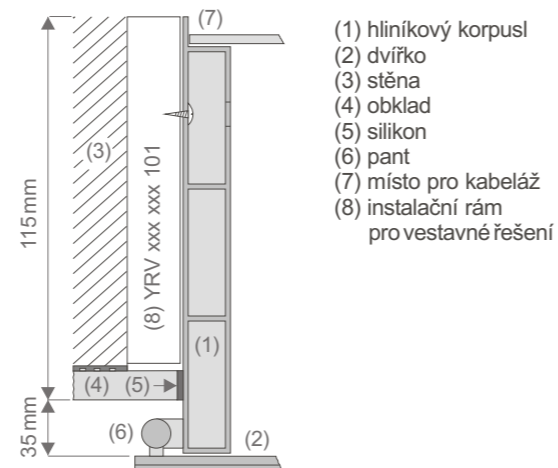

Vestavné řešení

Zákaznická řešení

Specifikace zákaznických parametrů:

- nástěnný nebo vestavný model
- rozměry zrcadlové plochy (mm)
- počet a šířka dvířek
- otevírání dvířek levé/pravé
- 1, 2 nebo 3 zásuvky 230V