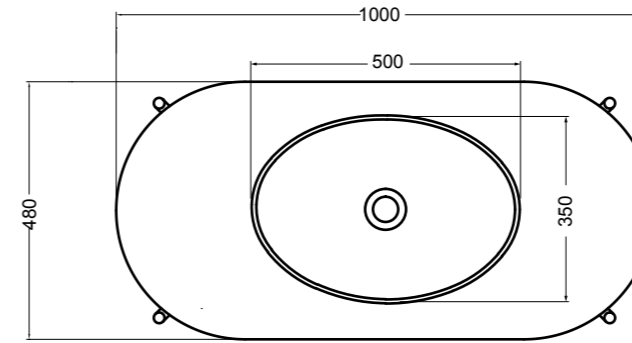

VISTA FRONTALE
FRONT VIEW