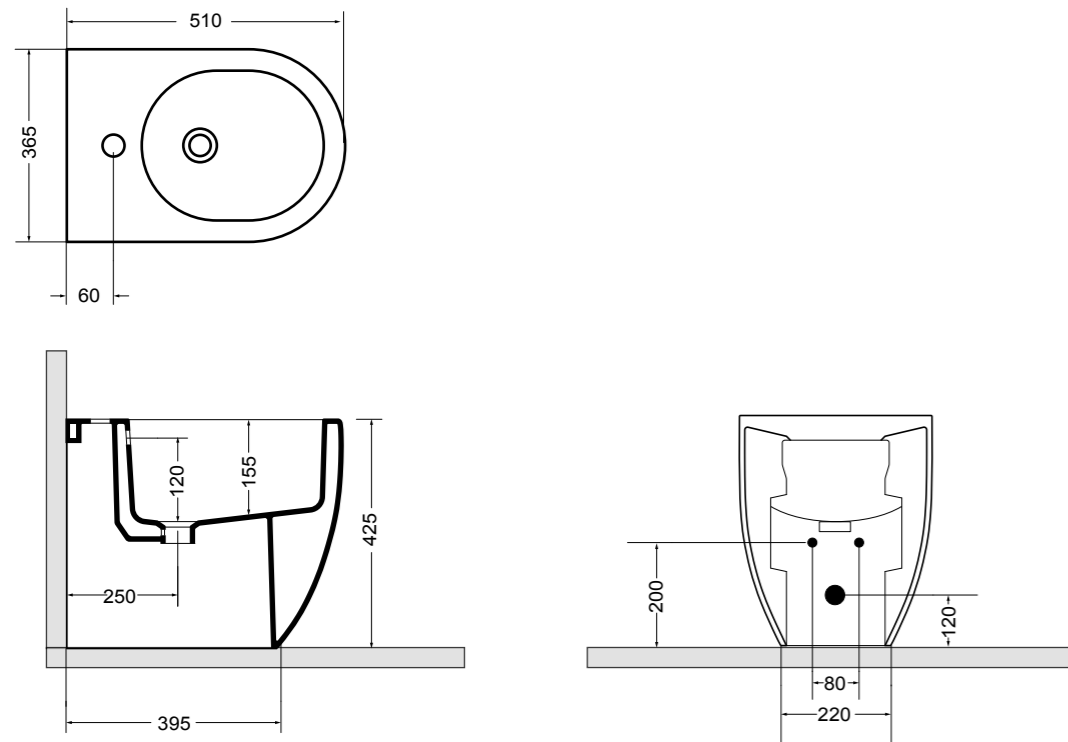

02012 vaso sospeso MINI NORIM®_wall hung wc MINI NORIM®

02020 bidet sospeso_wall hung bidet

02014 vaso a terra NORIM®_BTW wc NORIM®

02022 bidet a terra_BTW bidet

02013 vaso monoblocco NORIM®_wc monobloc NORIM®
02051 cassetta monoblocco_cistern monobloc