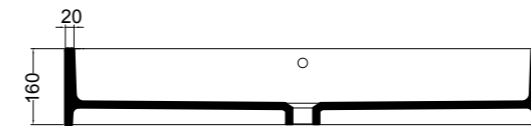

VISTA POSTERIORE
REAR VIEW

VISTA FRONTALE
FRONT VIEW

VISTA LATERALE
SIDE VIEW

S8610007 struttura in acciaio inox_inox stainless steel frame
R8610007 ripiano in metallo_metal shelf

SEZIONE TRASVERSALE
CROSS VIEW