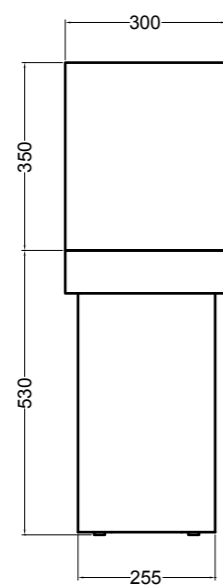

86600 lavabo appoggio 50x30 cm_counter-top basin 50x30 cm

SEZIONE LONGITUDINALE
LONGITUDINAL VIEWVISTA LATERALE
SIDE VIEW

SG86014 PLUG mobile 2 piedi_PLUG furniture 2 feet

SEZIONE LONGITUDINALE
LONGITUDINAL VIEWVISTA LATERALE
SIDE VIEW