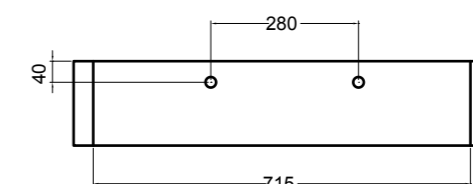

VISTA LATERALE
SIDE VIEW

S868007 struttura in acciaio inox_inox stainless steel frame
R868007 ripiano in metallo_metal shelf

SEZIONE TRASVERSALE
CROSS VIEW

SEZIONE LONGITUDINALE
LONGITUDINAL VIEW

VISTA POSTERIORE
REAR VIEW