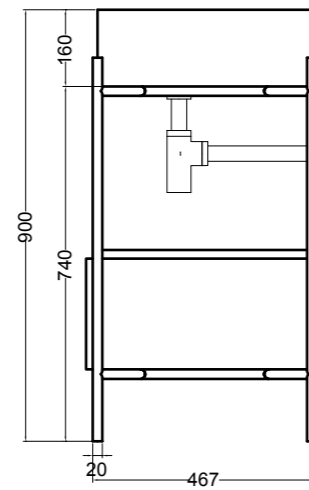

VISTA LATERALE
SIDE VIEW

S8610007 struttura in acciaio inox_inox stainless steel frame
R8610007 ripiano in metallo_metal shelf