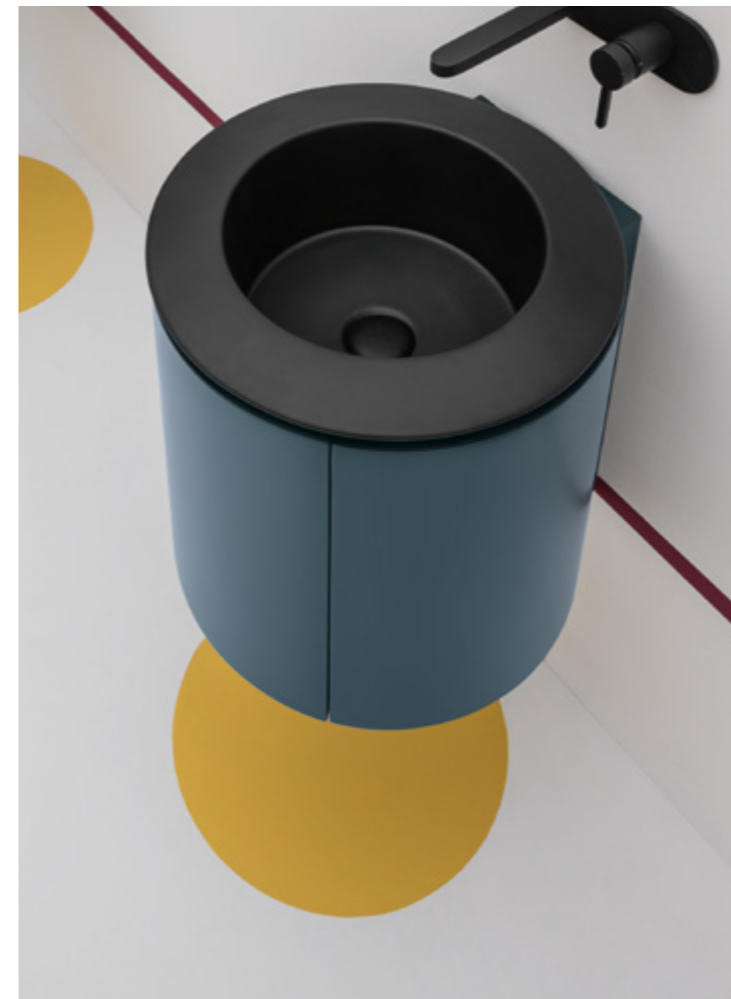

32132-07
lavabo Nero matt Ø 48 cm
basin Black matt Ø 48 cm
M32010-15
mobile sospeso Verde matt per lavabo SKYLAND Ø 48 cm
wall hung cabinet Green matt for SKYLAND Ø 48 cm
A330286
specchio Ø 60 cm
mirror Ø 60 cm

32132-07
lavabo Nero matt Ø 48 cm
basin Black matt Ø 48 cm
M32010-18
mobile sospeso Avio matt per lavabo SKYLAND Ø 48 cm
wall hung cabinet Avio matt for SKYLAND Ø 48 cm