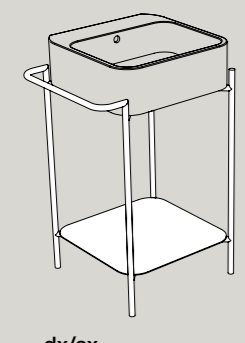

GM
Grigio matt
Grey matt

PR
Pino rosso
Pino rosso

PN
Pino nero
Pino nero

PC
Pino champagne
Pino champagne

RN
Rovere naturale
Natural oak

S864807 struttura_frame
R8648 ripiano_shelf
58x48xh90 cm

dx/sx

S868007 struttura_frame
R8680 ripiano_shelf
90x45xh90 cm