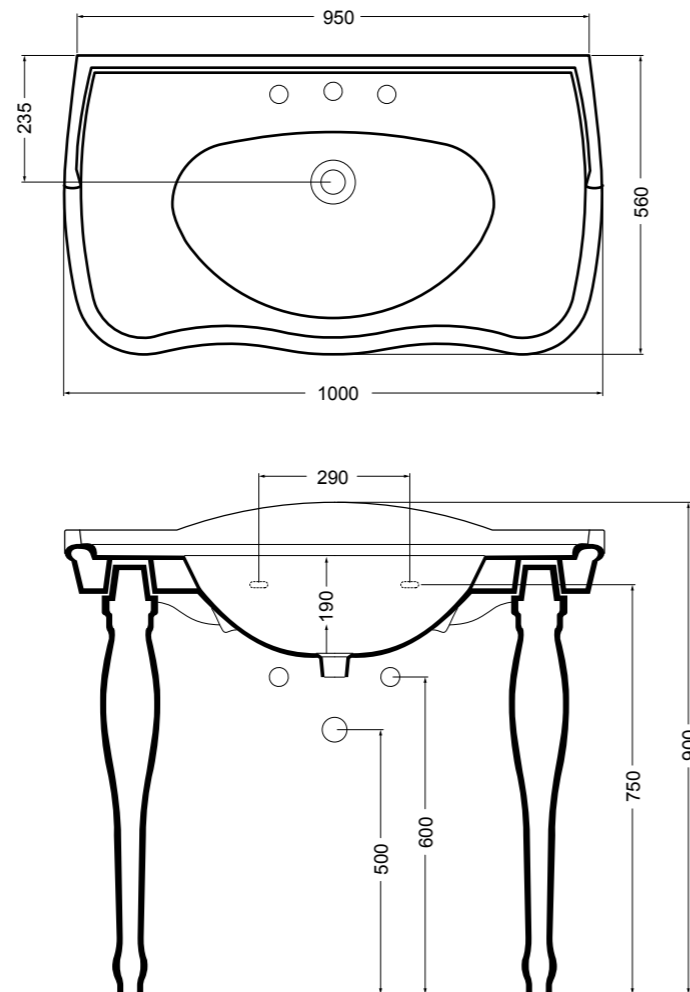

80407 consolle_consolle

06041 gamba in ceramica_ceramic leg