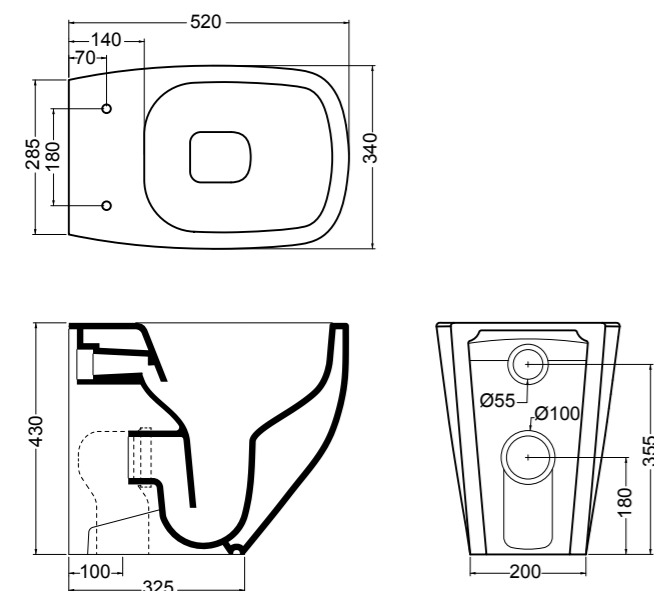

33126 vaso a terra NORIM®_BTW wc NORIM®