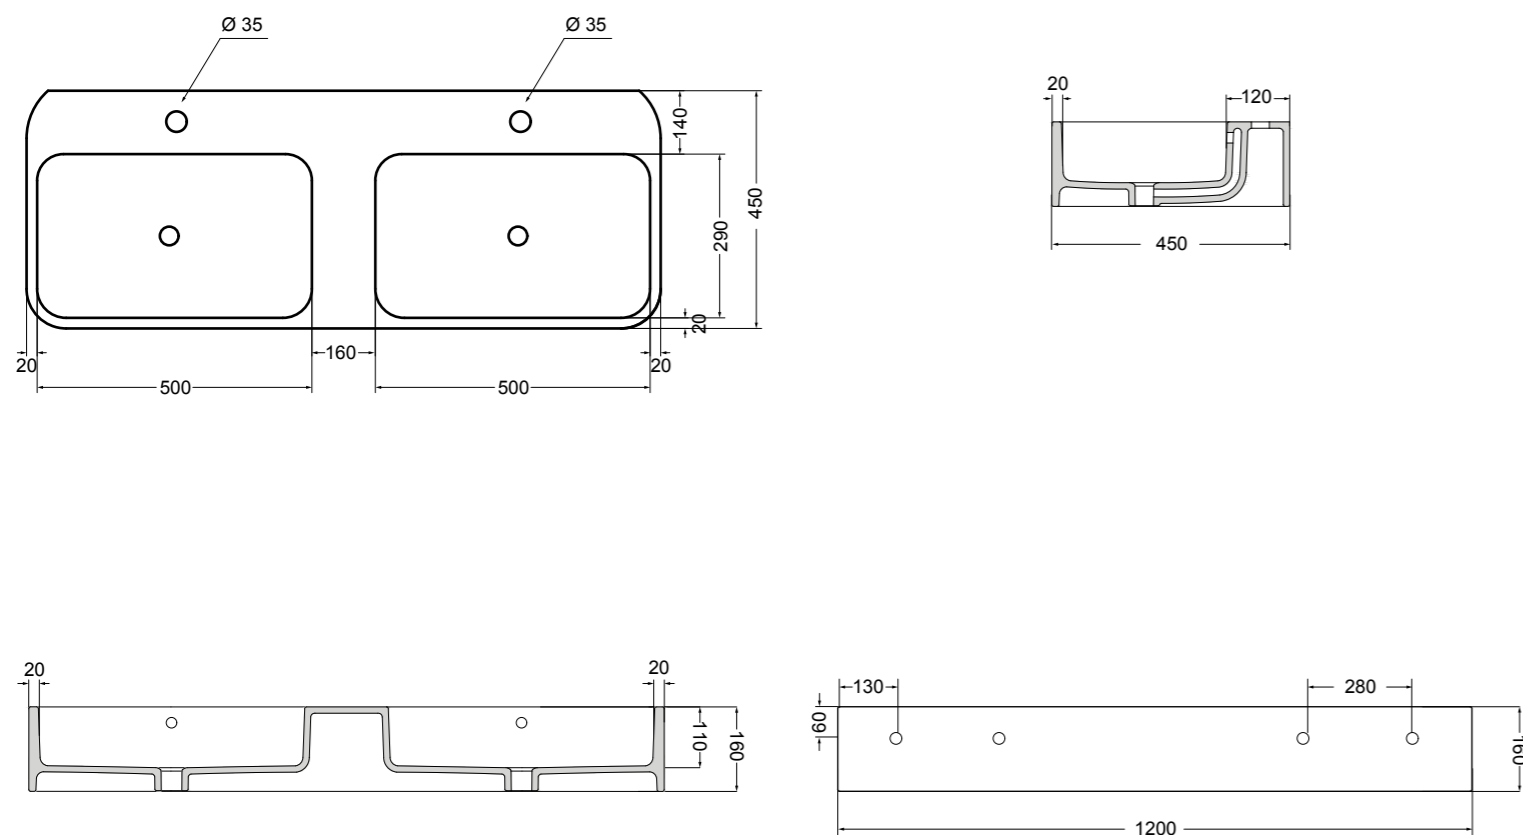

86500 lavabo appoggio 120x45 cm_counter-top basin 120x45 cm