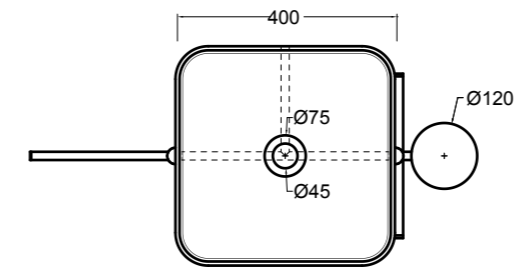

78100 lavabo quadrato appoggio 40 cm_square counter-top basin 40 cm

78200 lavabo rotondo appoggio Ø 40 cm_round counter-top basin Ø 40 cm

S7810007 struttura in acciaio inox_inox stainless steel frame
R78100 ripiano in metallo/legno laccato_metal/lacquered wood shelf