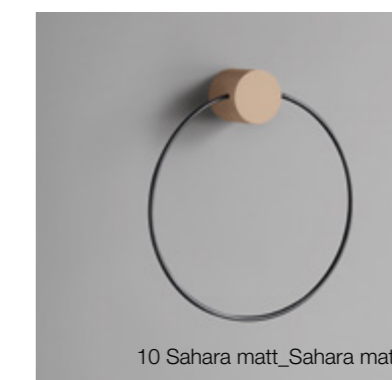

A100

portasciugamani con pomello di ceramica Ø 25 cm
towel holder with ceramic pommel Ø 25 cm