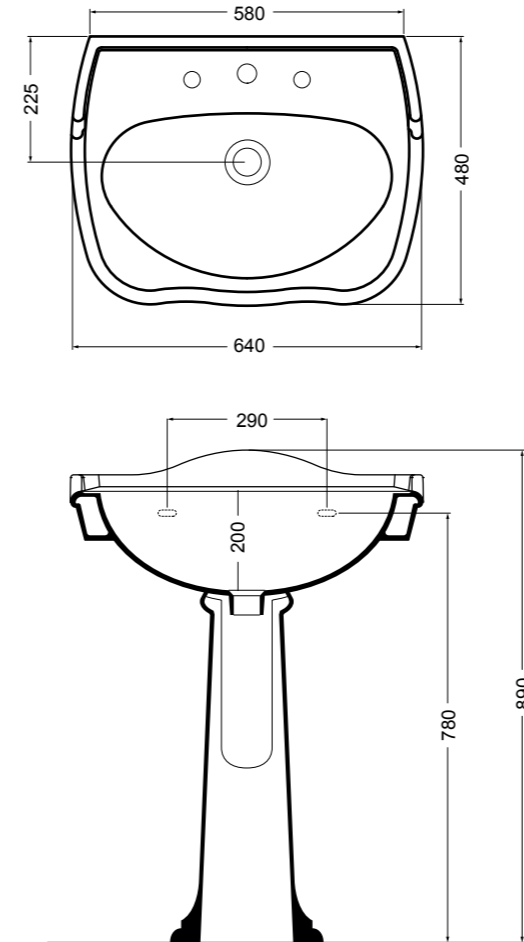

06035 lavabo angolo_corner basin