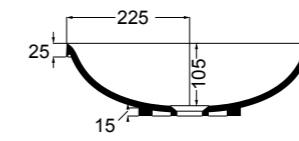

30081 lavabo da appoggio 60 cm_counter-top basin 60 cm

30091 lavabo incasso e da appoggio 60 cm_inset and counter-top basin 60 cm