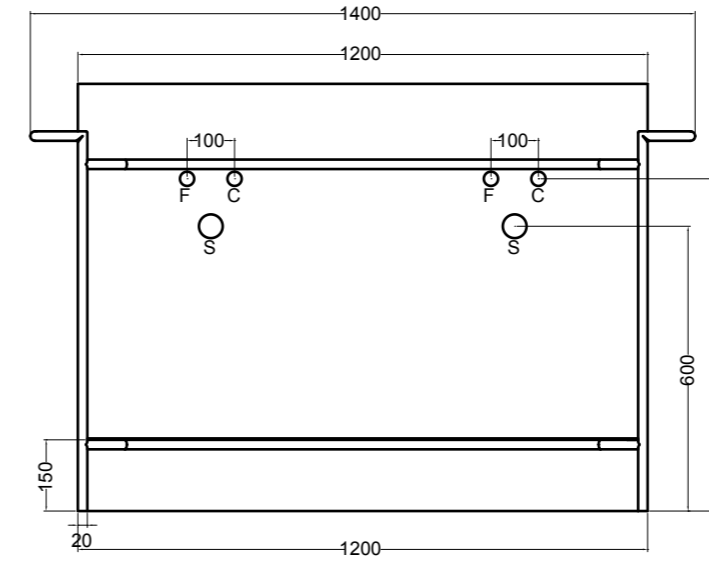

VISTA FRONTALE
FRONT VIEW