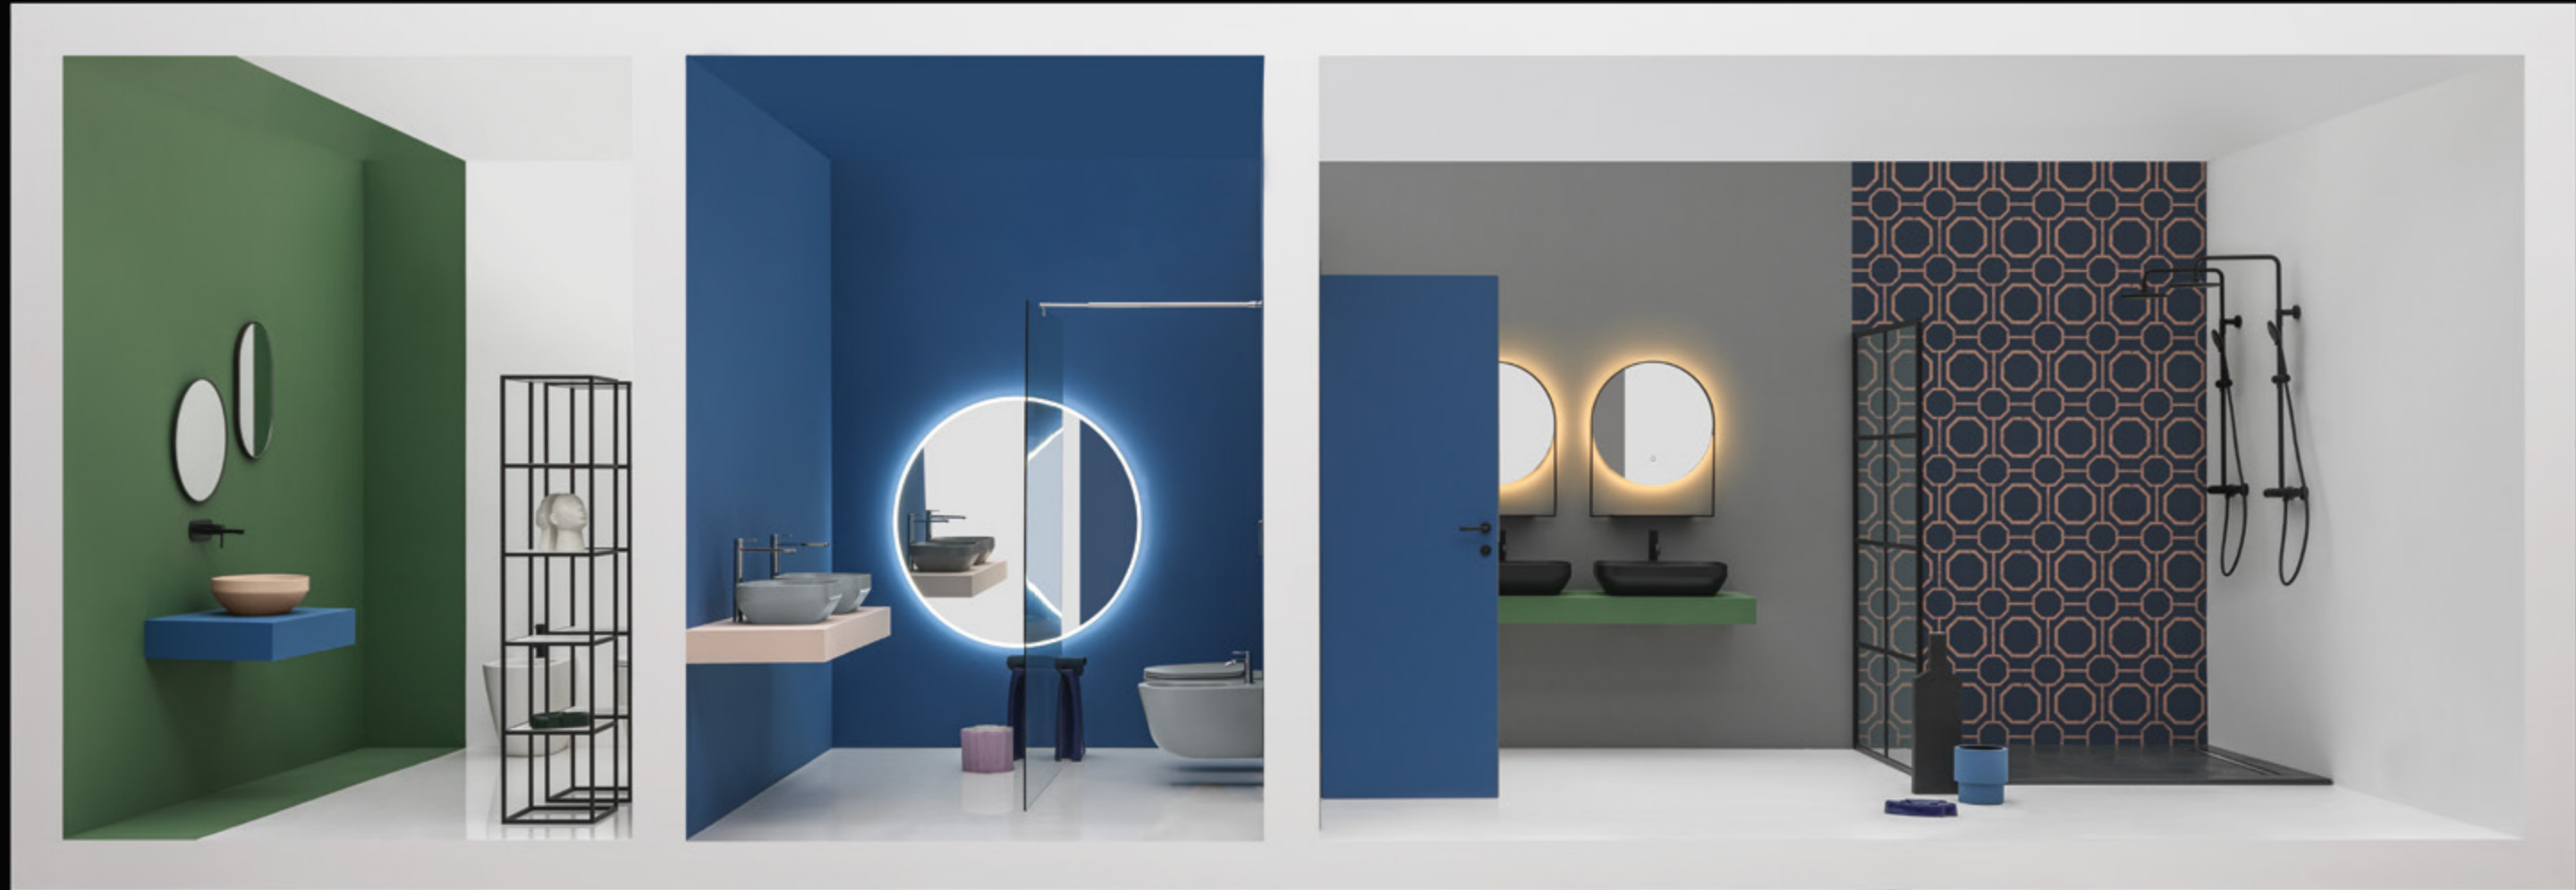

87300 lavabo sospeso/appoggio 60 cm_counter-top/wall-hung basin 60 cm

873002F lavabo sospeso/appoggio 2 fori 60 cm_2 holes counter-top/wall-hung basin 60 cm

873003F lavabo sospeso/appoggio 3 fori 60 cm_3 holes counter-top/wall-hung basin 60 cm

1 FORO
1 HOLE

87100 lavabo sospeso/appoggio 80 cm_counter-top/wall-hung basin 80 cm

87200 lavabo sospeso/appoggio 100 cm_counter-top/wall-hung basin 100 cm

Decus

Set 1

Set 2

Set 3

Decus

Design Giancarlo Angelelli

Decus = Decorazione.

Una fascia che corre lungo tutto il bordo del lavabo ne sottolinea lo spessore sottile e il bacino morbido e profondo.

Decus = Decoration.

A band running along the edge of the sink emphasizes its thin thickness and the soft and deep bowl.

Complementi per lavabo DECUS_Furnishings for DECUS basin

200S4507 struttura h 45 cm_frame h 45 cm
200M madia ovale_oval sideboard
200R ripiano_shelf
100x48xh76 cm

200S7607 struttura h 76 cm_frame h 76 cm
200M madia ovale_oval sideboard
200R ripiano_shelf
100x48xh76 cm