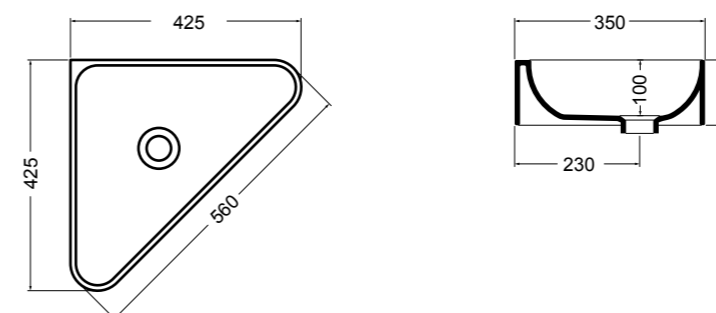

WS111 NORMAL lavabo sospeso, incasso e da appoggio 60 cm_NORMAL wall hung, inset and counter-top basin 60 cm

WS108 NORMAL lavabo 04S da appoggio 42,5 cm_ NORMAL 04S counter-top basin 42,5 cm