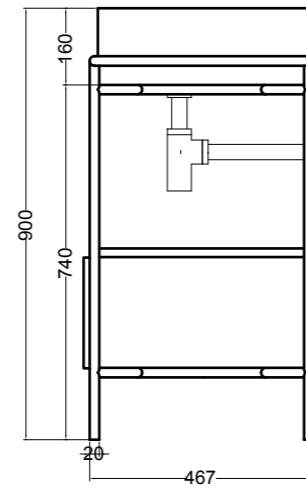

VISTA LATERALE
SIDE VIEW

S8612007 struttura in acciaio inox_inox stainless steel frame
R8612007 ripiano in metallo_metal shelf