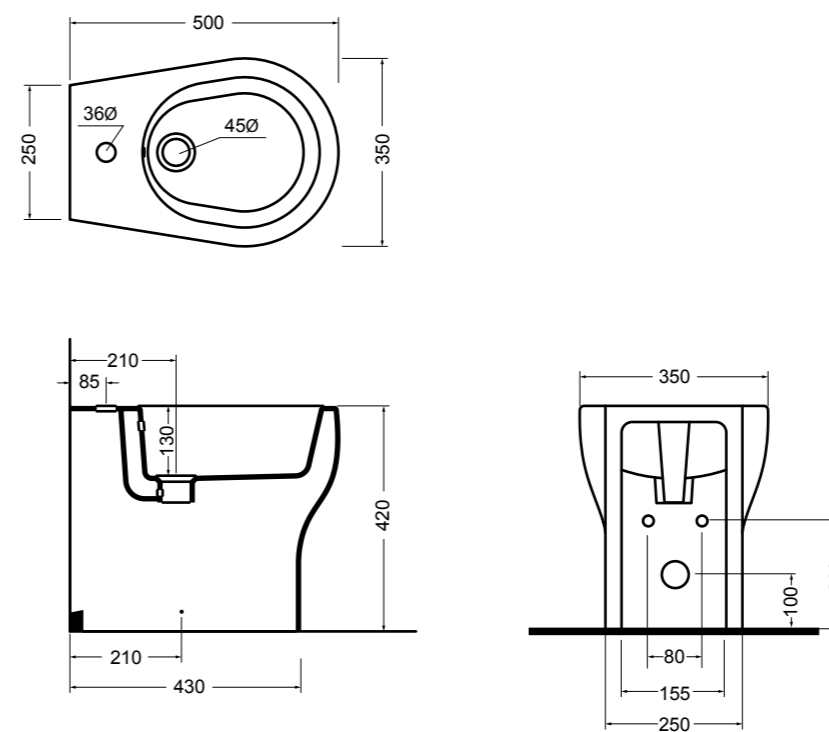

3620 CINQUE bidet a terra_CINQUE BTW bidet