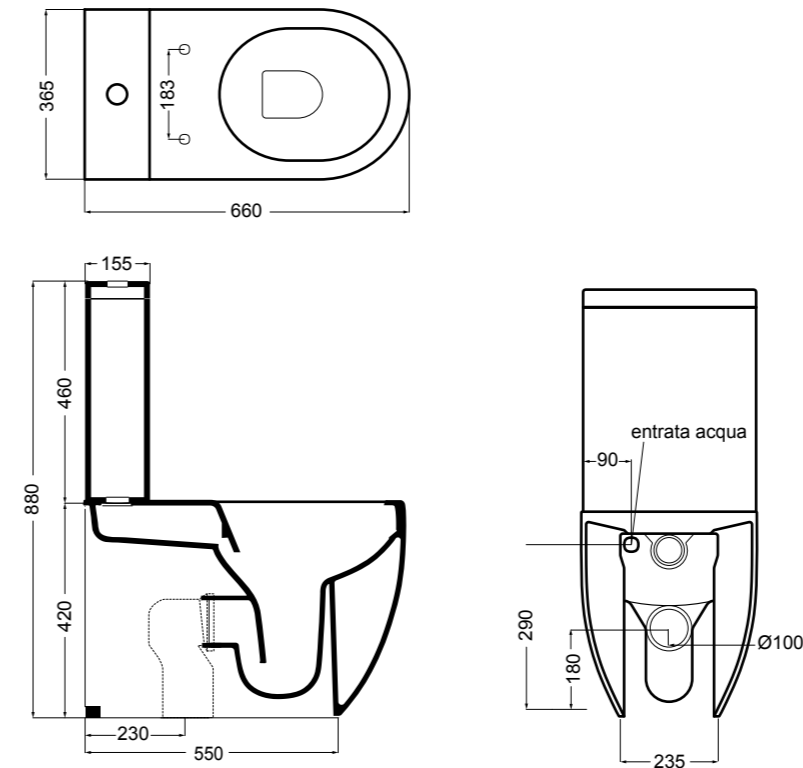

02012 vaso sospeso MINI NORIM®_wall hung wc MINI NORIM®

02020 bidet sospeso_wall hung bidet

02014 vaso a terra NORIM®_BTW wc NORIM®

02022 bidet a terra_BTW bidet

02013 vaso monoblocco NORIM®_wc monobloc NORIM®
02051 cassetta monoblocco_cistern monobloc