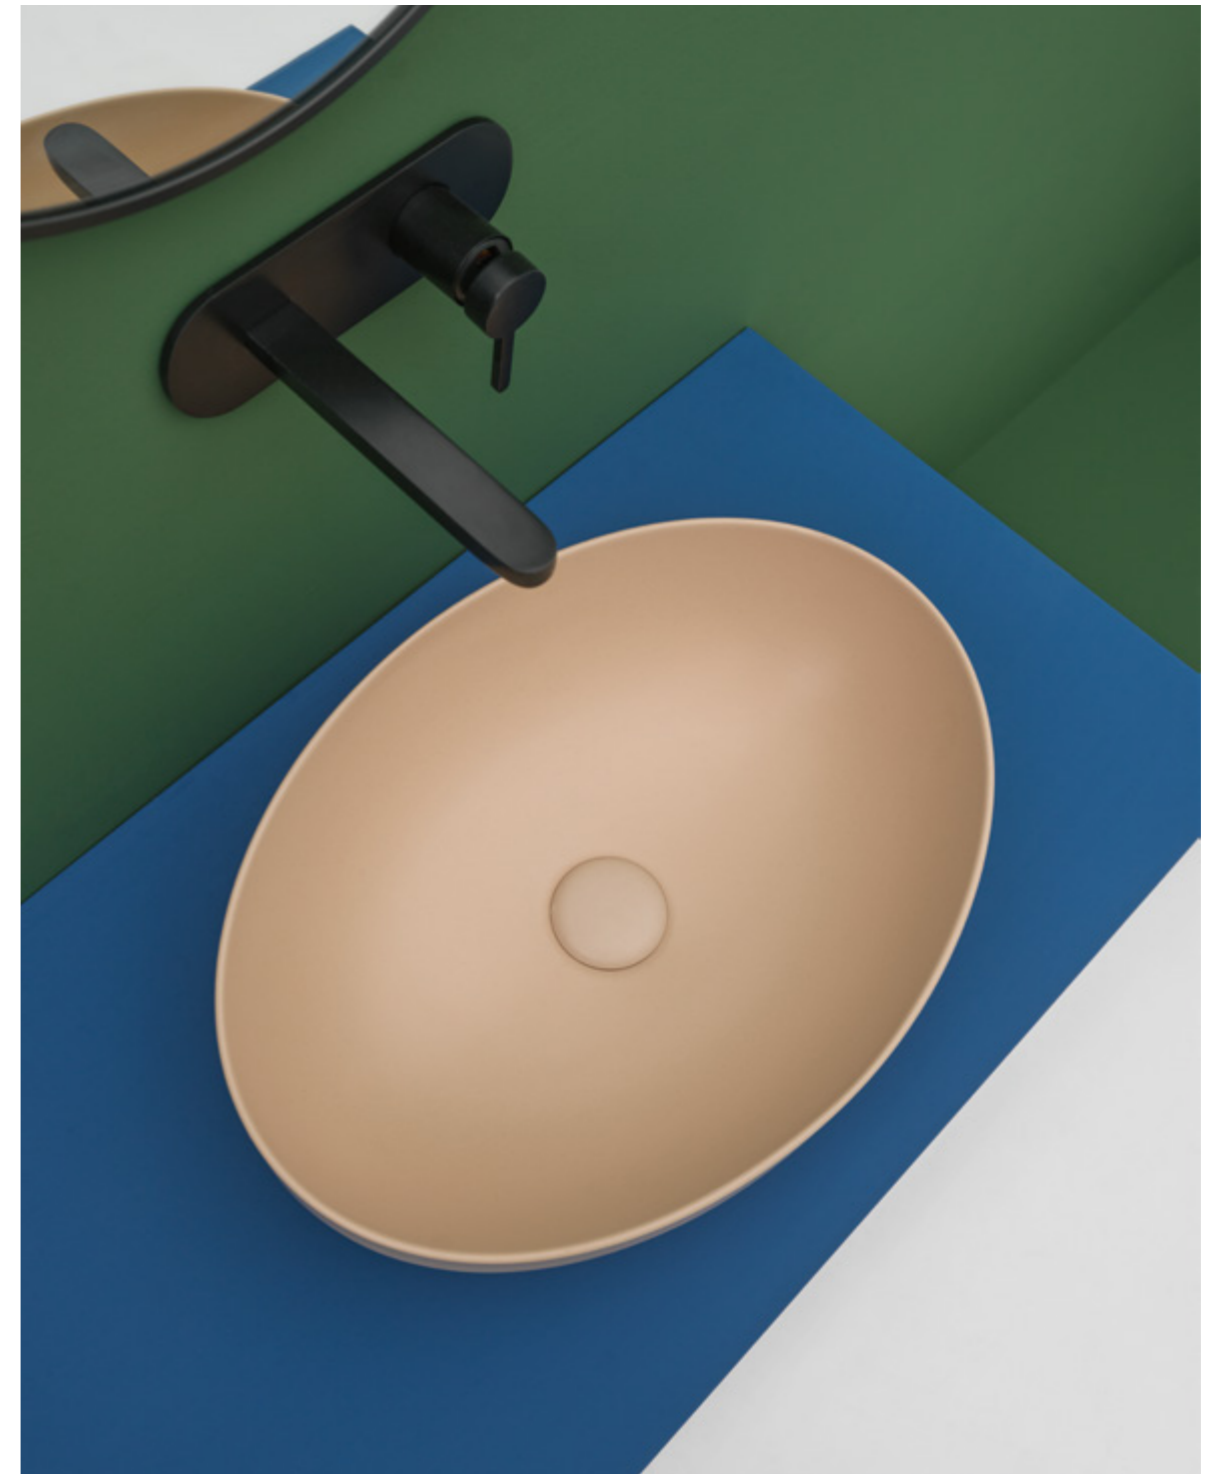

09
Grigio matt
Grey matt

07
Nero matt
Black matt

12
Bianco matt
White matt

01
Bianco lucido
White glossy

_Set 1

85100-10 lavabo Sahara matt 50 cm_basin Sahara matt 50 cm
A330286 specchio Ø 60 cm_mirror Ø 60 cm
88014-01 EVA vaso a terra Bianco lucido_BTW wc White glossy
88022-01 EVA bidet a terra Bianco lucido_BTW bidet White glossy
BA216621 placca A Bianco matt_flushing plate A White matt
40010022 piano d'appoggio grezzo stuccabile 100x50 cm_paintable wooden raw top 100x50 cm