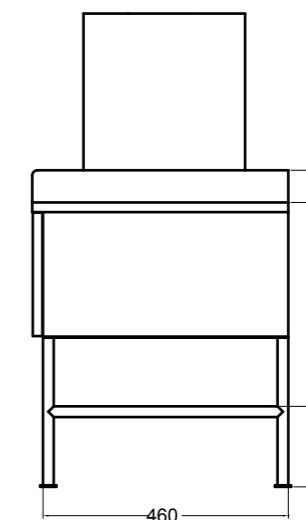

VISTA LATERALE
SIDE VIEW