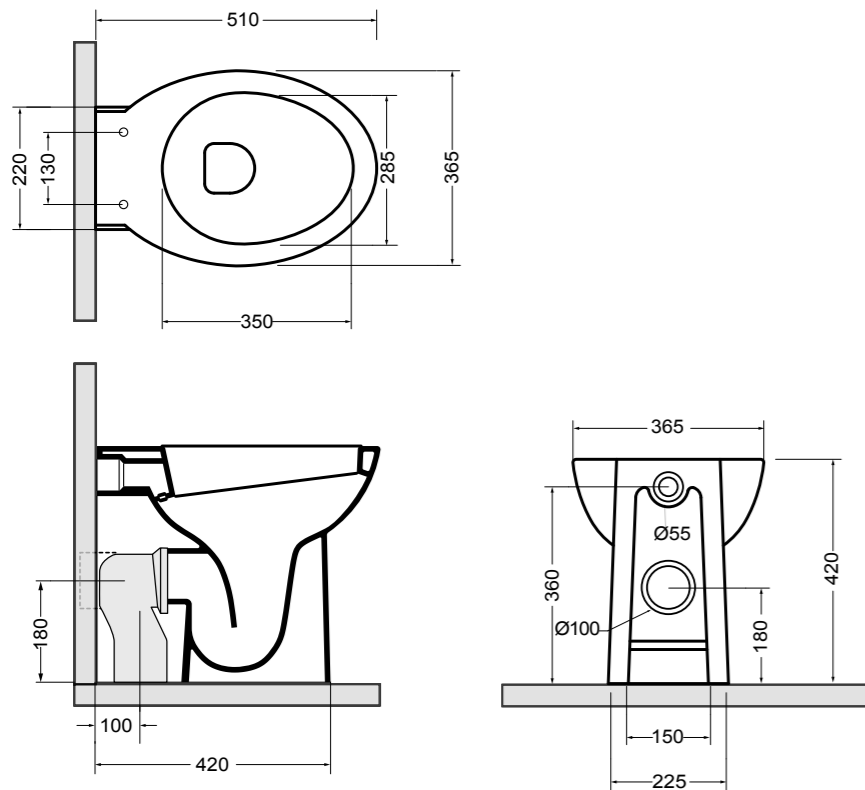

15080 CIOTOLA lavabo da appoggio 40 cm_CIOTOLA counter-top basin 40 cm

4416 PRIME vaso a terra_PRIME BTW wc