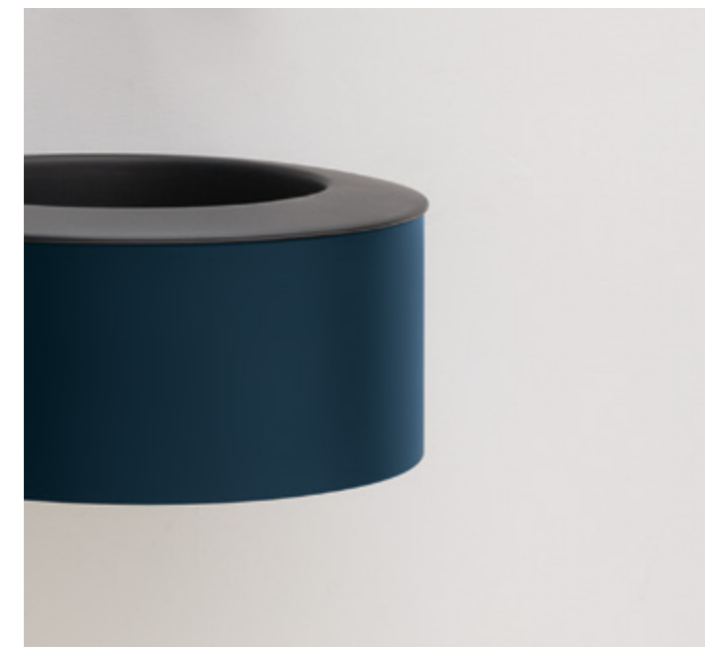

17 Blu matt_Blue matt