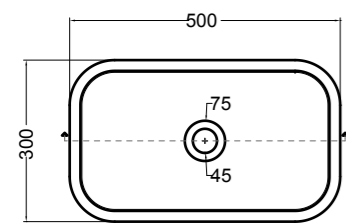

86600 lavabo appoggio 50x30 cm_counter-top basin 50x30 cm

SEZIONE LONGITUDINALE
LONGITUDINAL VIEWVISTA LATERALE
SIDE VIEW

SG86014 PLUG mobile 2 piedi_PLUG furniture 2 feet

SEZIONE LONGITUDINALE
LONGITUDINAL VIEWVISTA LATERALE
SIDE VIEW