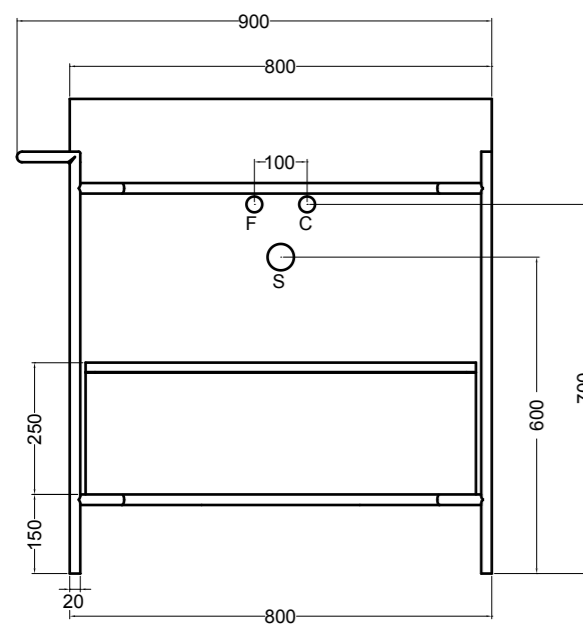

VISTA FRONTALE
FRONT VIEW