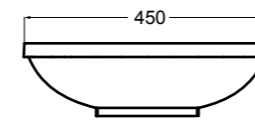

30081 lavabo da appoggio 60 cm_counter-top basin 60 cm

30091 lavabo incasso e da appoggio 60 cm_inset and counter-top basin 60 cm