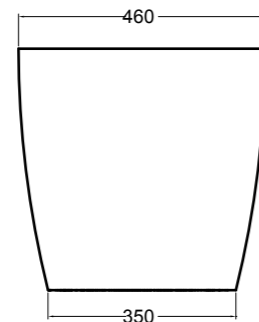

80500 lavabo appoggio Ø 46 cm_counter-top basin Ø 46 cm

SEZIONE LONGITUDINALE
LONGITUDINAL VIEW

VISTA LATERALE
SIDE VIEW

SG80500 PANKA panca 4 gambe_PANKA stool 4 legs

VISTA FRONTALE
FRONT VIEW

VISTA LATERALE
SIDE VIEW