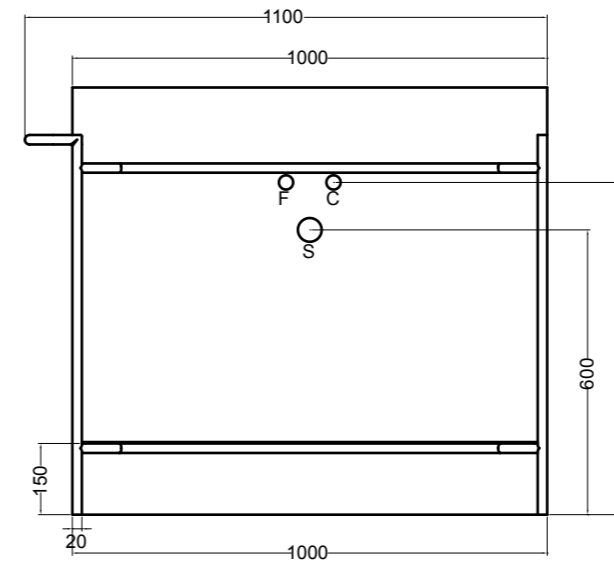

VISTA FRONTALE
FRONT VIEW