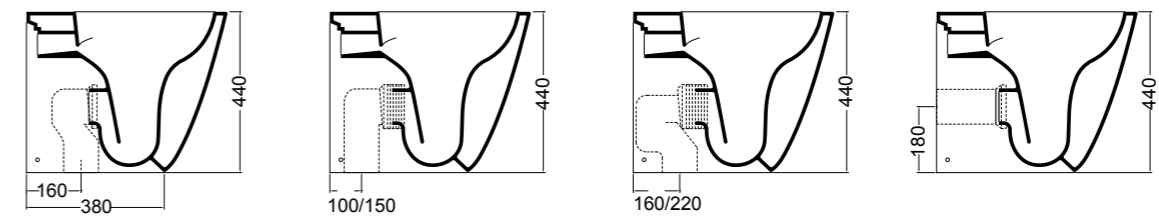

88020 bidet sospeso_wall hung bidet

88014 vaso a terra NORIM®_BTW wc NORIM®

160 mm
con curva tecnica Art. AF0002
with technical curve Art. AF0002

max 150 mm
min. 100 mm
con curva tecnica Art. AF0004
with technical curve Art. AF0004