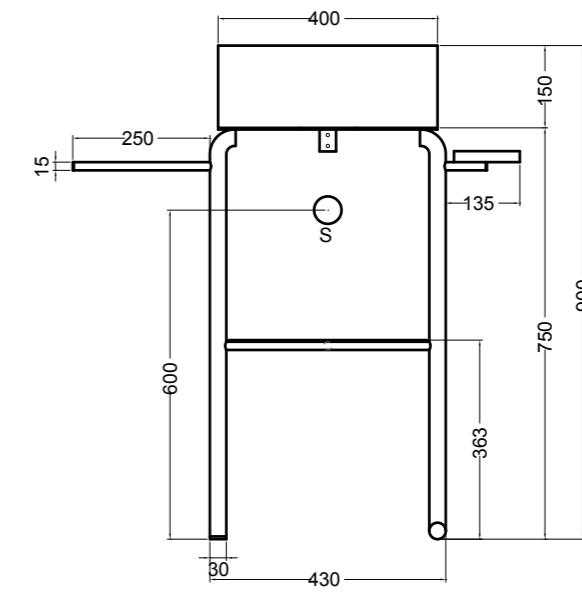

78100 lavabo quadrato appoggio 40 cm_square counter-top basin 40 cm

78200 lavabo rotondo appoggio Ø 40 cm_round counter-top basin Ø 40 cm

S7810007 struttura in acciaio inox_inox stainless steel frame
R78100 ripiano in metallo/legno laccato_metal/lacquered wood shelf