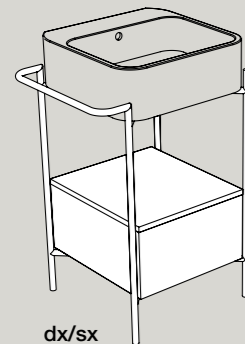

12
Bianco matt
White matt

01
Bianco lucido
White glossy

Complementi per lavabi COSA_Furnishings for COSA basin

misure comprensive di lavabo_measures including basin

S864807 struttura_frame
MSC420 cassetto_drawer
58x48xh90 cm

dx/sx

S868007 struttura_frame
MSC740 cassetto_drawer
90x45xh90 cm

dx/sx

S8610007 struttura_frame
MSC945 cassetto_drawer
110x45xh90 cm

dx/sx

S8612007 struttura_frame
MSC115 cassetto_drawer
140x45xh90 cm

ACCIAIO INOX
INOX STAINLESS STEEL