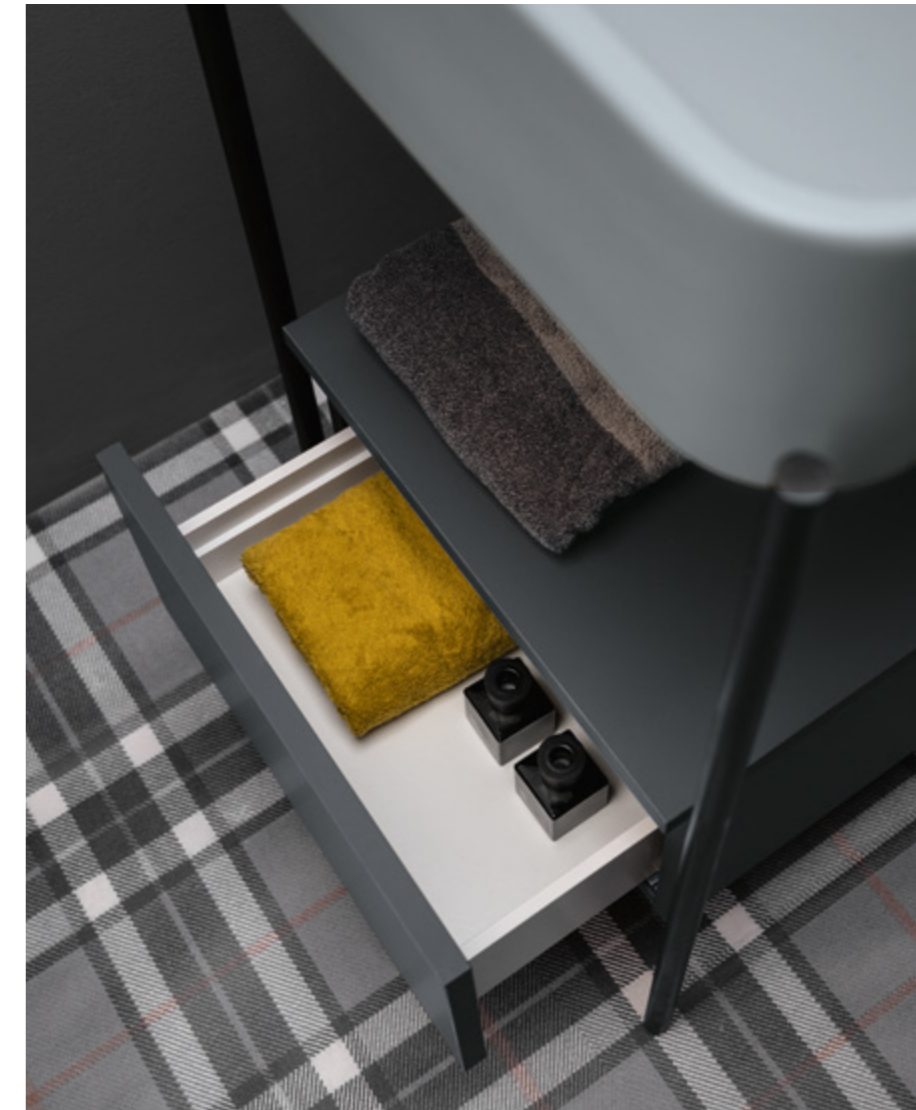

86102-09
lavabo Grigio matt 48 cm
basin Grey matt 48 cm
S864807
struttura Nero matt per lavabo COSA 48 cm con **MSC420-PM** cassetto Piombo matt
frame Black matt for COSA 48x48 cm with **MSC420-PM** drawer Piombo matt
02013-09
GLOMP vaso monoblocco Grigio matt
GLOMP monobloc wc Grey matt
A330252
specchio rotondo 60x75 cm
round mirror 60x75 cm