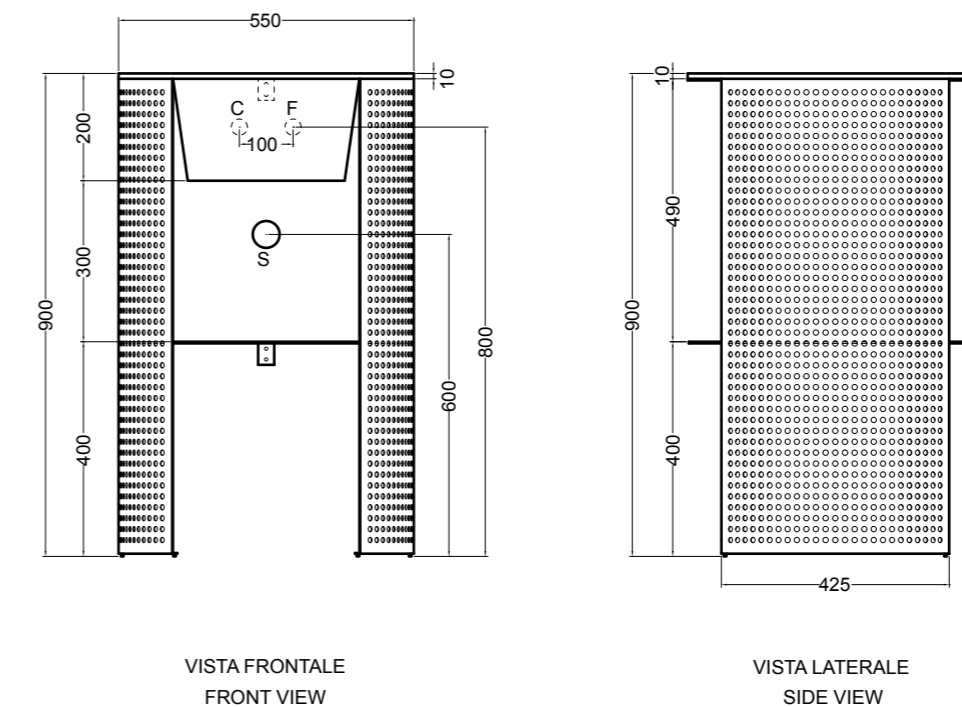

S32014 WEB struttura cilindrica in acciaio inox Ø 48 cm_WEB cylindrical inox stainless steel frame Ø 48 cm