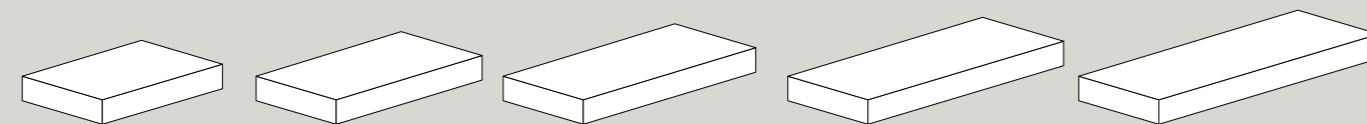

Piano d'appoggio per lavabi_Top for basin

40080	400100	400120	400140	400160
80x50xh12 cm	100x50xh12 cm	120x50xh12 cm	140x50xh12 cm	160x50xh12 cm

Colori legno laccato . Lacquered finishes

12
Bianco matt
White matt