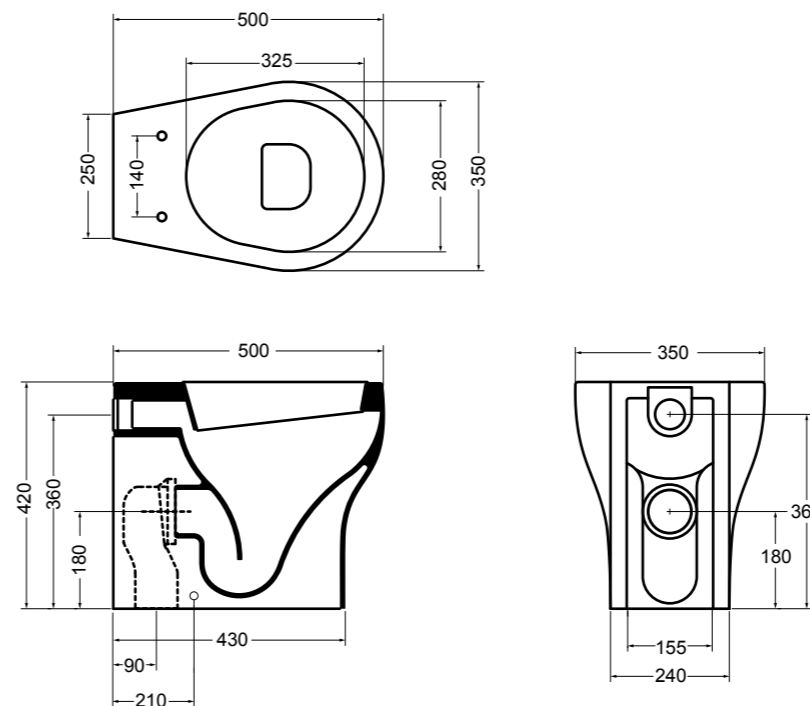

3625 CINQUE bidet sospeso_CINQUE wall hung bidet

3620 CINQUE bidet a terra_CINQUE BTW bidet