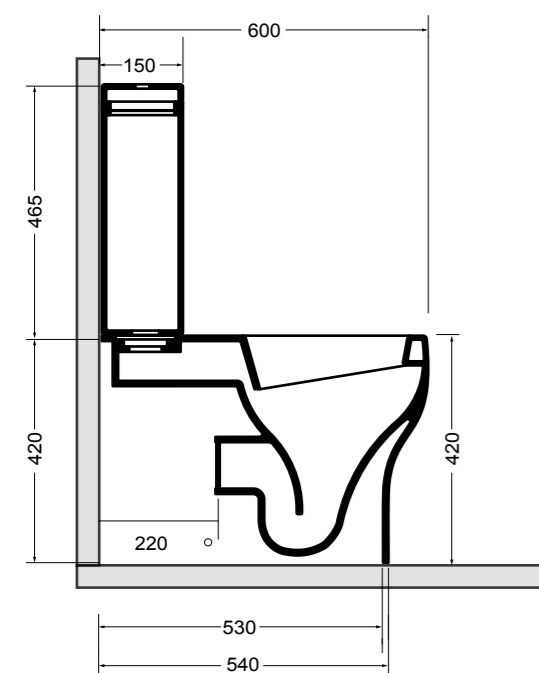

3617 CINQUE vaso monoblocco_CINQUE wc monobloc
3681 CINQUE cassetta monoblocco_CINQUE cistern monobloc

* entrata acqua
inlet water

3646 CINQUE lavabo sospeso e su colonna 60 cm_CINQUE wall-hung and on pedestal basin 60 cm
3670 CINQUE colonna 60 cm_CINQUE pedestal 60 cm

4415 PRIME vaso sospeso_PRIME wall hung wc