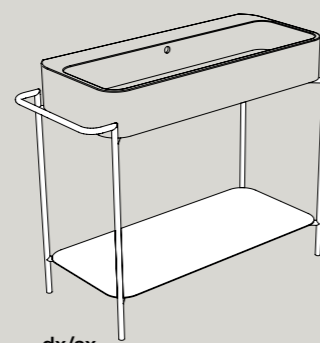

dx/sx

S8612007 struttura_frame
R86120 ripiano_shelf
140x45xh90 cm