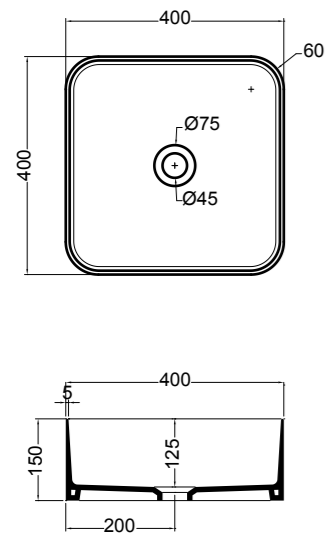

78100 lavabo quadrato appoggio 40 cm_square counter-top basin 40 cm

78200 lavabo rotondo appoggio Ø 40 cm_round counter-top basin Ø 40 cm