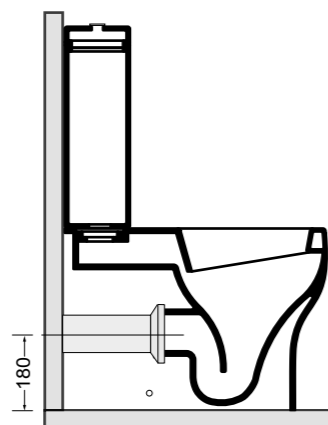

3617 CINQUE vaso monoblocco_CINQUE wc monobloc
3681 CINQUE cassetta monoblocco_CINQUE cistern monobloc

* entrata acqua
inlet water

3646 CINQUE lavabo sospeso e su colonna 60 cm_CINQUE wall-hung and on pedestal basin 60 cm
3670 CINQUE colonna 60 cm_CINQUE pedestal 60 cm

4415 PRIME vaso sospeso_PRIME wall hung wc