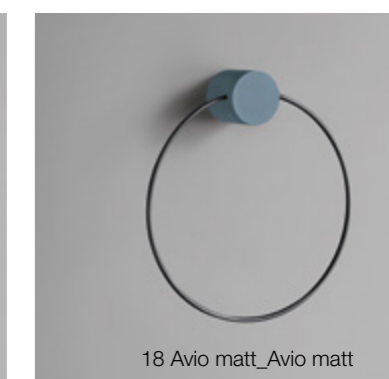

A200

portasciugamani con pomello di legno laccato opaco Ø 25 cm
towel holder with lacquered wood pommel Ø 25 cm