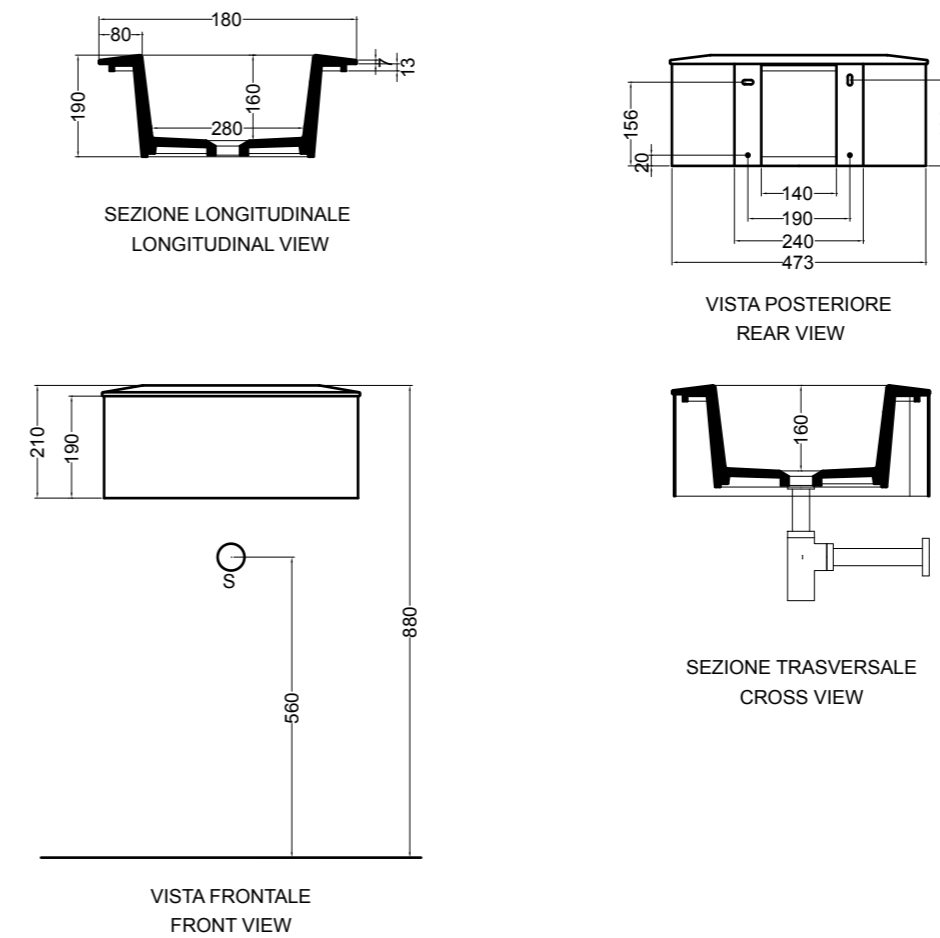

S32010 HUG struttura sospesa h 21 cm in acciaio inox_HUG wall hung inox stainless steel frame h 21 cm