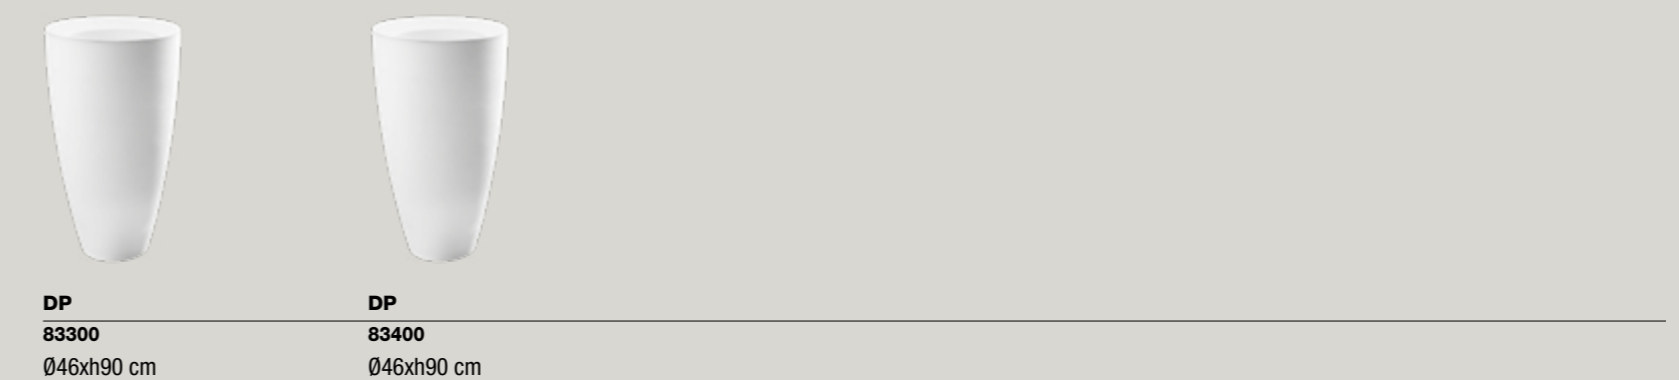

LAVABI FREESTANDING_FREESTANDING BASIN