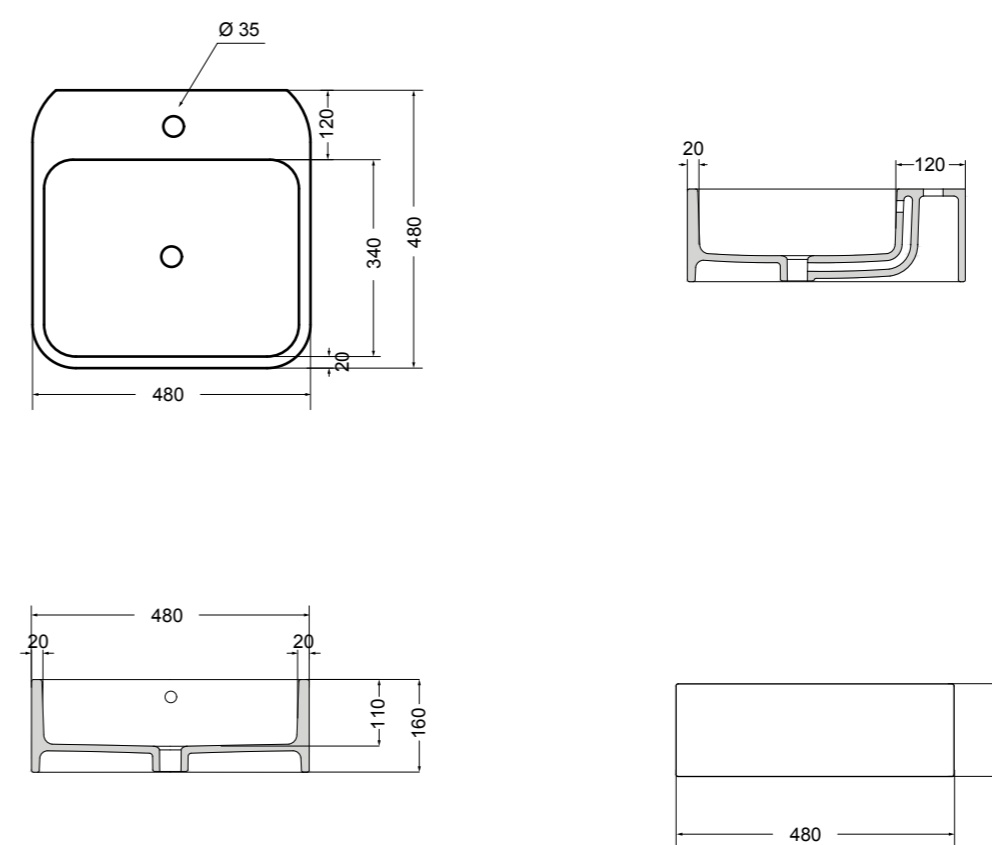

86100 lavabo incasso 48x48 cm_inset basin 48x48 cm**86101** lavabo semi-incasso 48x48 cm_semi-recessed basin 48x48 cm**86102** lavabo appoggio 48x48 cm_counter-top basin 48x48 cm**86103** lavabo appoggio 25x48 cm_counter-top basin 25x48 cm**86103_R** lavabo sospeso destro 25x48 cm_right wall-hung basin 25x48 cm**86103_L** lavabo sospeso sinistro 25x48 cm_left wall-hung basin 25x48 cm**86103_FR** lavabo sospeso frontale 25x48 cm_front wall-hung basin 25x48 cm