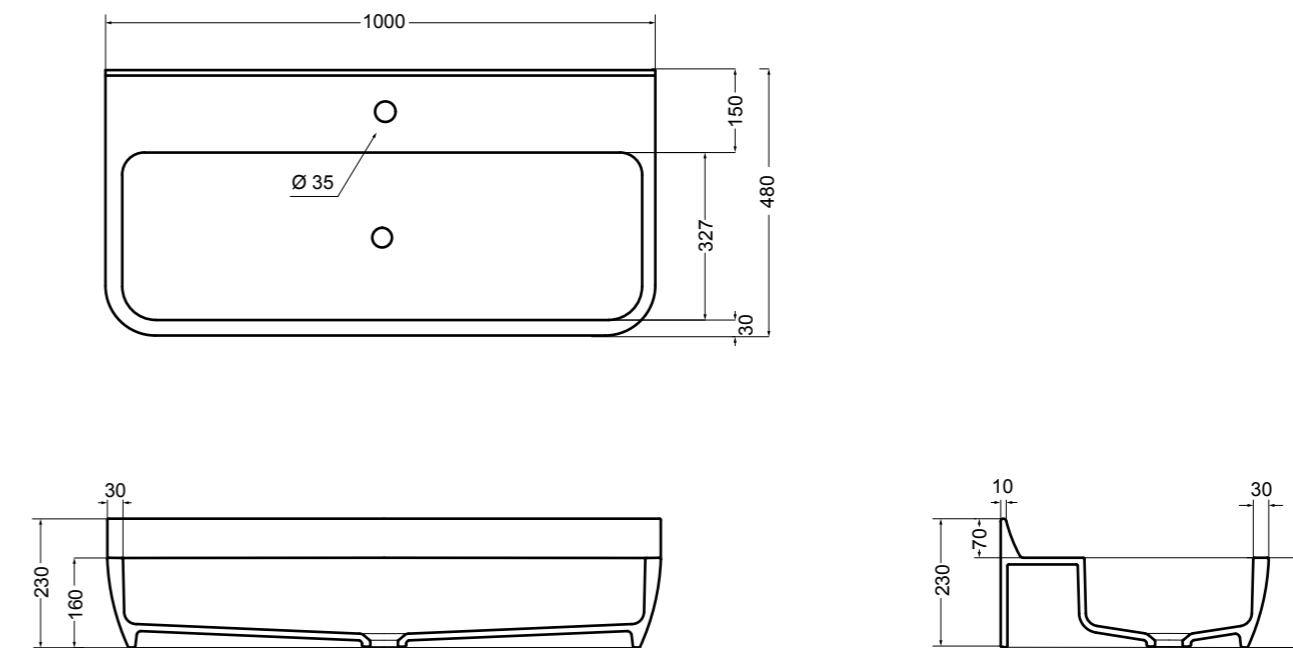

87200 lavabo sospeso/appoggio 100 cm_counter-top/wall-hung basin 100 cm