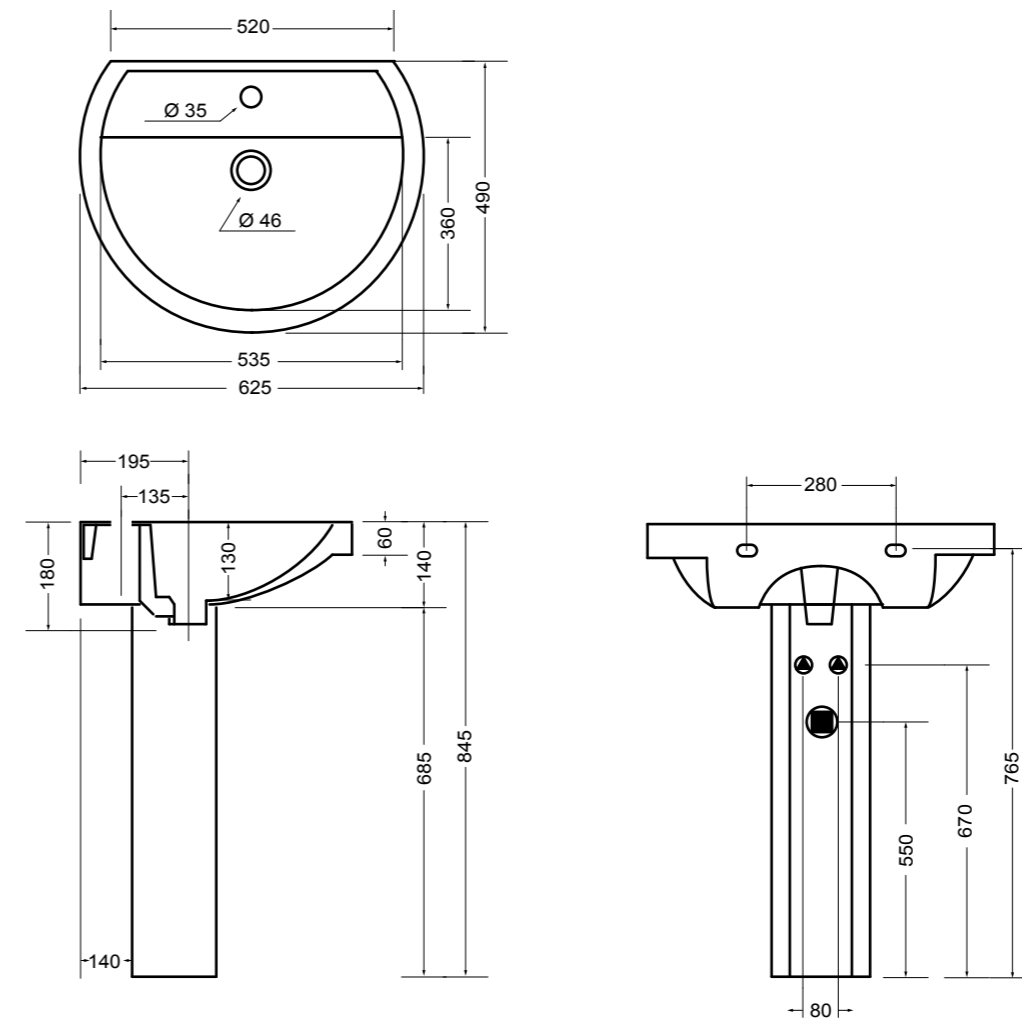

15082 CIOTOLA lavabo da appoggio 100 cm_CIOTOLA counter-top basin 100 cm