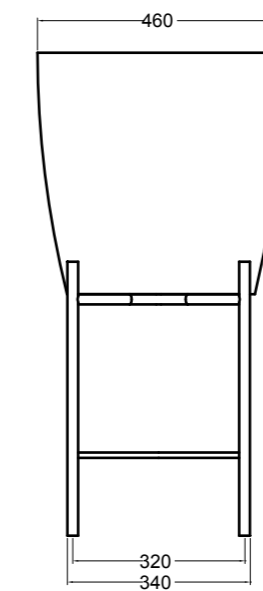

VISTA LATERALE
SIDE VIEW