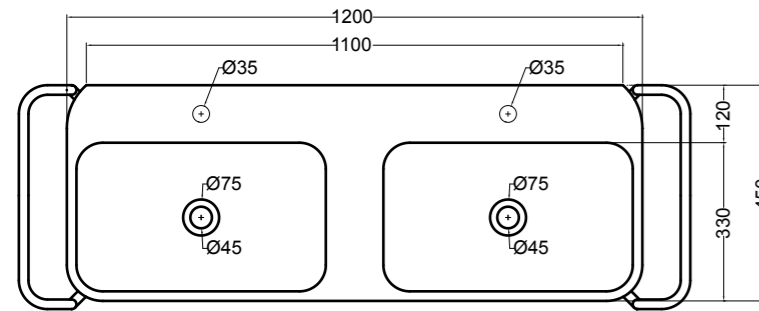

SEZIONE LONGITUDINALE
LONGITUDINAL VIEW

VISTA POSTERIORE
REAR VIEW

VISTA FRONTALE
FRONT VIEW

VISTA LATERALE
SIDE VIEW

S8612007 struttura in acciaio inox_inox stainless steel frame
MSC115 cassetto_drawer

SEZIONE TRASVERSALE
CROSS VIEW