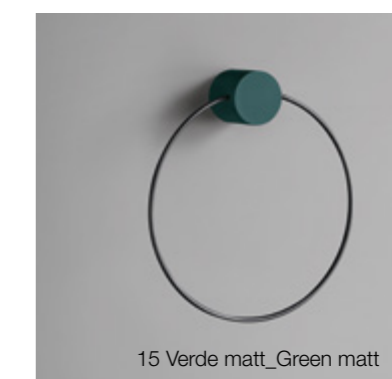

A200

portasciugamani con pomello di legno laccato opaco Ø 25 cm
towel holder with lacquered wood pommel Ø 25 cm