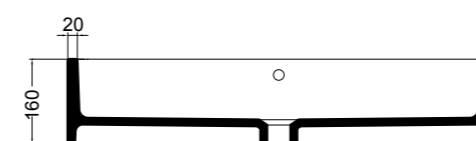

SEZIONE LONGITUDINALE
LONGITUDINAL VIEW