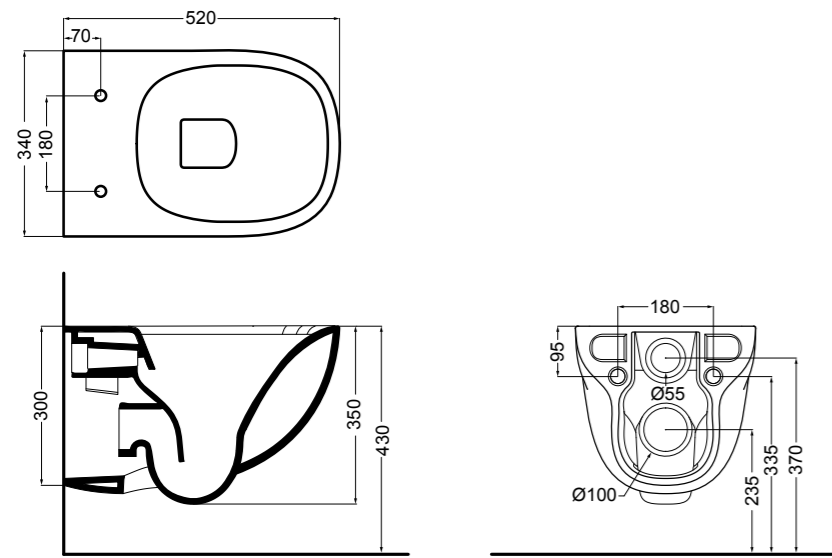

30020 bidet sospeso_wall hung bidet