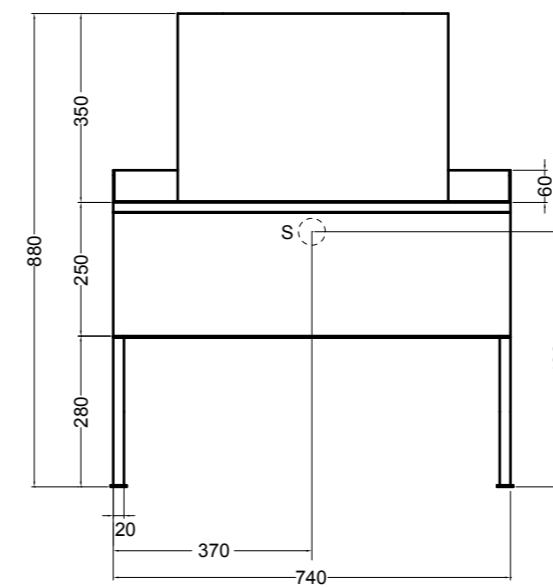

VISTA FRONTALE
FRONT VIEW