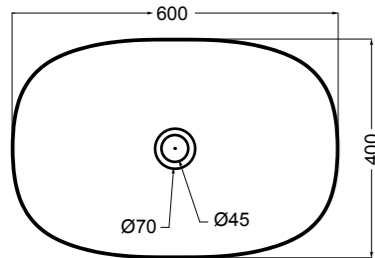

30091 lavabo incasso e da appoggio 60 cm_inset and counter-top basin 60 cm

Glomp

Set 1

Set 2

Glomp

Fresche forme con uno stile semplice e armonioso.

Fresh shapes with a simple and harmonious style.

02010