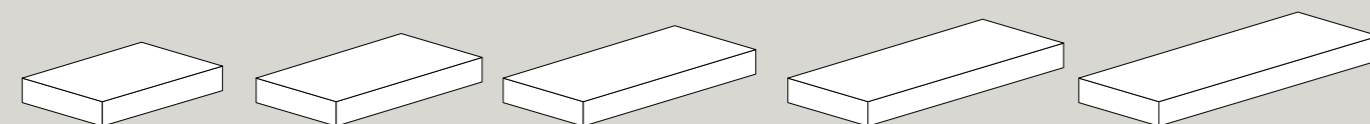

lavabo appoggio/sospeso 2 fori
2 holes counter-top/wall-hung basin
60x48 cm

873003F

lavabo appoggio/sospeso 3 fori
3 holes counter-top/wall-hung basin
60x48 cm

Piano d'appoggio per lavabi_Top for basin

40080 80x50xh12 cm	400100 100x50xh12 cm	400120 120x50xh12 cm	400140 140x50xh12 cm	400160 160x50xh12 cm
------------------------------	--------------------------------	--------------------------------	--------------------------------	--------------------------------