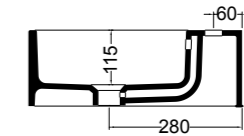

SEZIONE LONGITUDINALE
LONGITUDINAL VIEW

VISTA POSTERIORE
REAR VIEW

VISTA FRONTALE
FRONT VIEW

VISTA LATERALE
SIDE VIEW

S8612007 struttura in acciaio inox_inox stainless steel frame
R8612007 ripiano in metallo_metal shelf