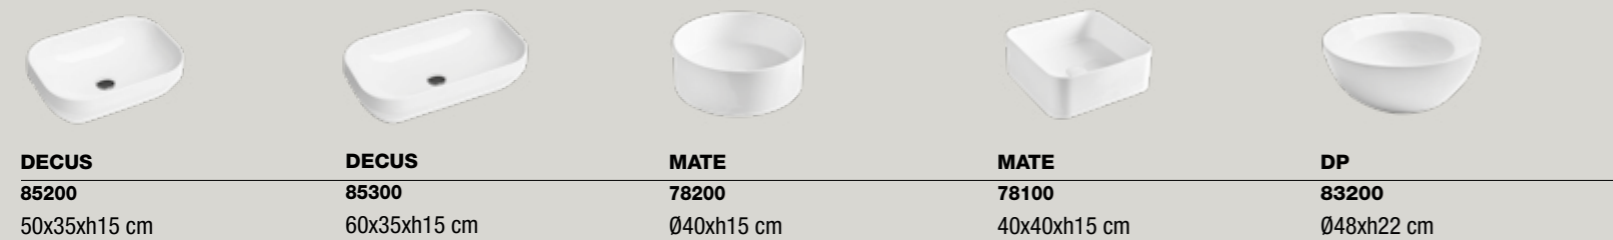

LAVABI FREESTANDING_FREESTANDING BASIN