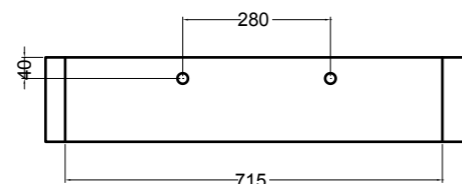

VISTA POSTERIORE
REAR VIEW