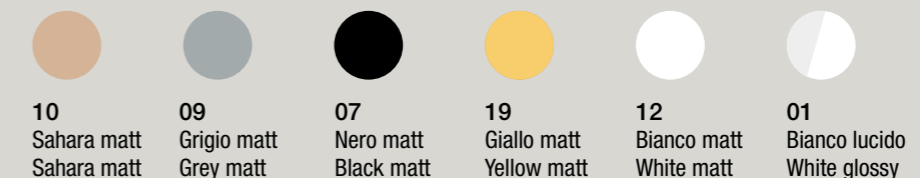

Colori ceramica . Ceramic colors