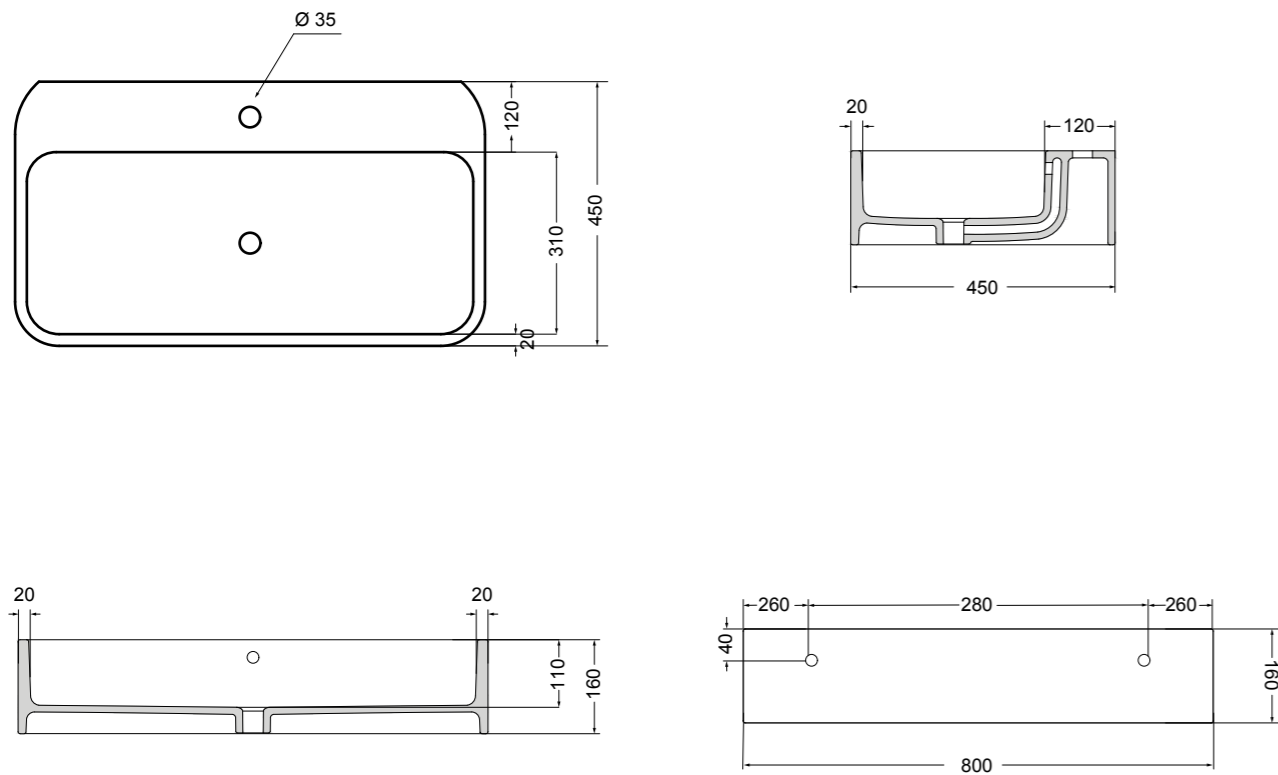

86410 lavabo appoggio 100x45 cm_counter-top basin 100x45 cm

86300 lavabo appoggio/sospeso 80x45 cm_counter-top/wall-hung basin 80x45 cm