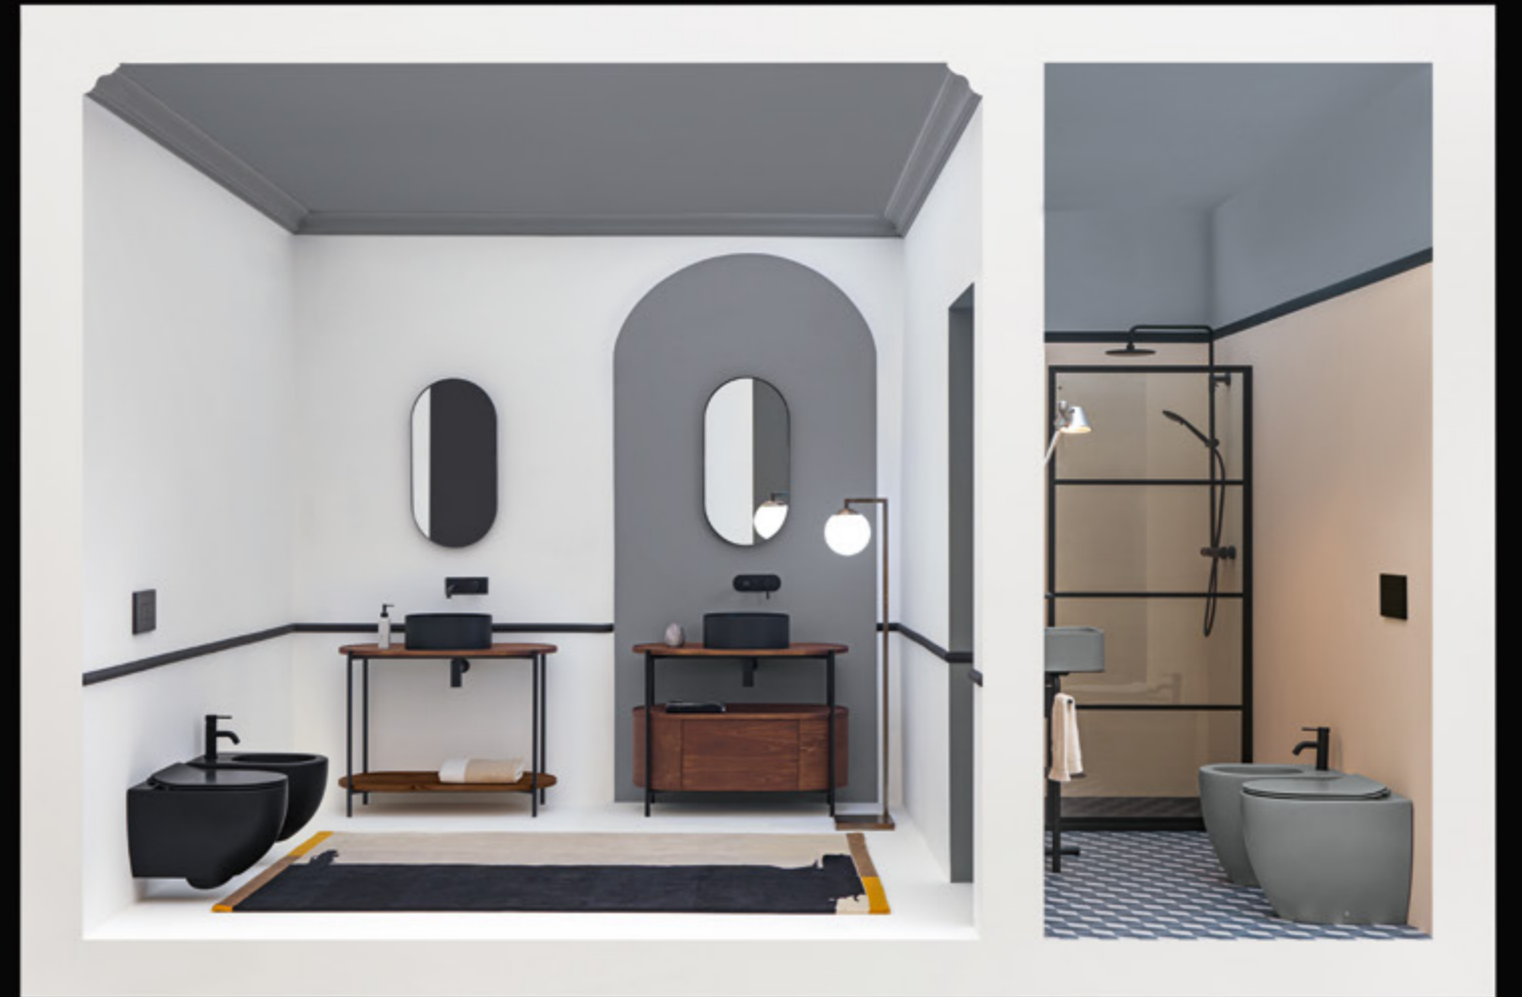

30091 lavabo incasso e da appoggio 60 cm_inset and counter-top basin 60 cm

Glomp

Set 1

Set 2

Glomp

Fresche forme con uno stile semplice e armonioso.

Fresh shapes with a simple and harmonious style.

02010