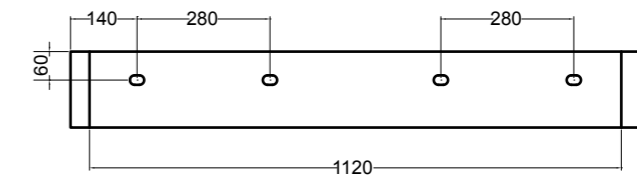

VISTA POSTERIORE
REAR VIEW