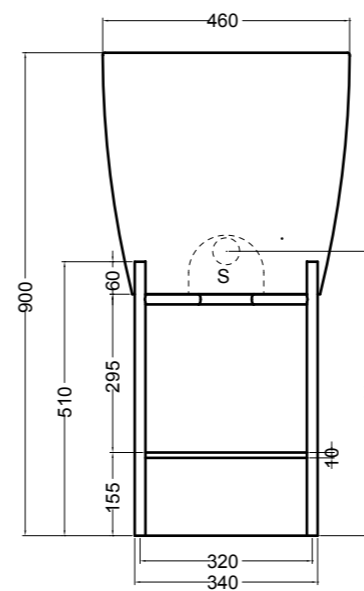

VISTA FRONTALE
FRONT VIEW