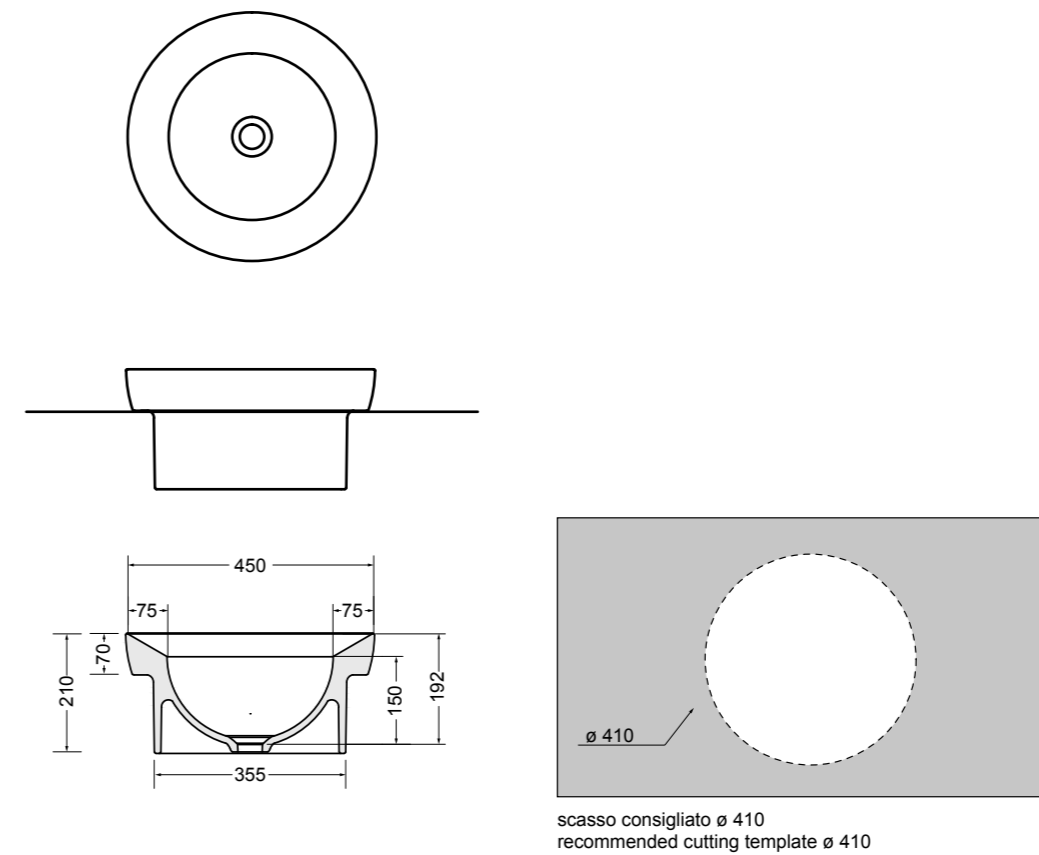

84100 lavabo incasso h 5,8 cm_inset basin h 5,8 cm

84300 lavabo incasso 15 cm_inset basin 15 cm

84200 lavabo incasso h 9,4 cm_inset basin h 9,4 cm

83100 lavabo incasso h 7 cm_inset basin h 7 cm

83200 lavabo appoggio h 20 cm_counter-top basin h 20 cm