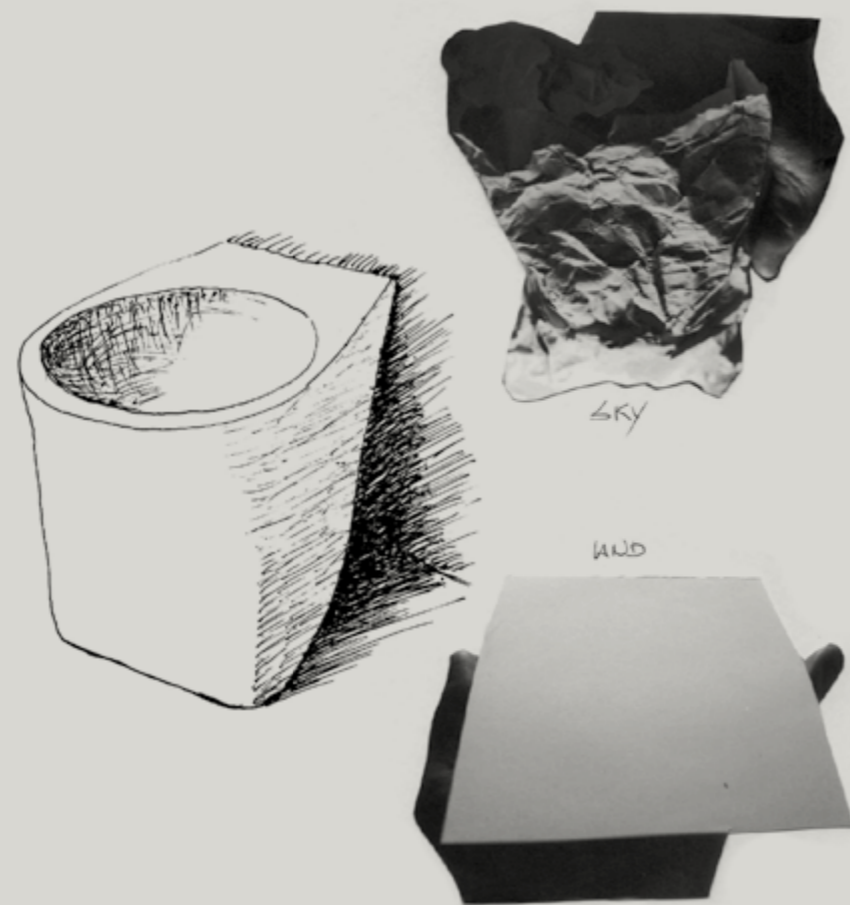

DESIGN

Il design è lo strumento con il quale AXA opera per svolgere la missione di offrire prodotti che migliorino la vita quotidiana delle persone, attraverso la ricerca del migliore equilibrio tra comfort, funzionalità e valore estetico.

Design as a tool to carry out the mission of offering products able to improve the everyday life, through a deep research for the best balance between comfort, functionality and aesthetic.