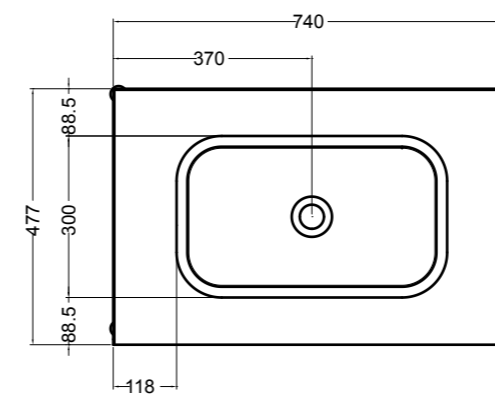

VISTA FRONTALE
FRONT VIEW