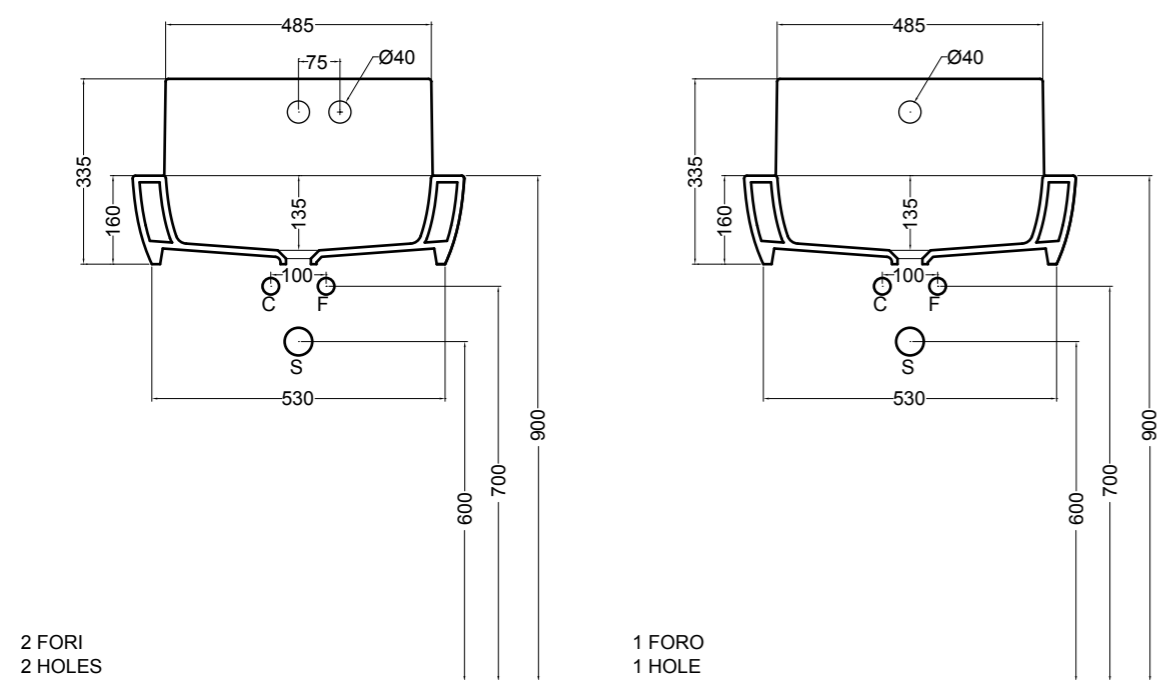

87300 lavabo sospeso/appoggio 60 cm_counter-top/wall-hung basin 60 cm

873002F lavabo sospeso/appoggio 2 fori 60 cm_2 holes counter-top/wall-hung basin 60 cm

873003F lavabo sospeso/appoggio 3 fori 60 cm_3 holes counter-top/wall-hung basin 60 cm