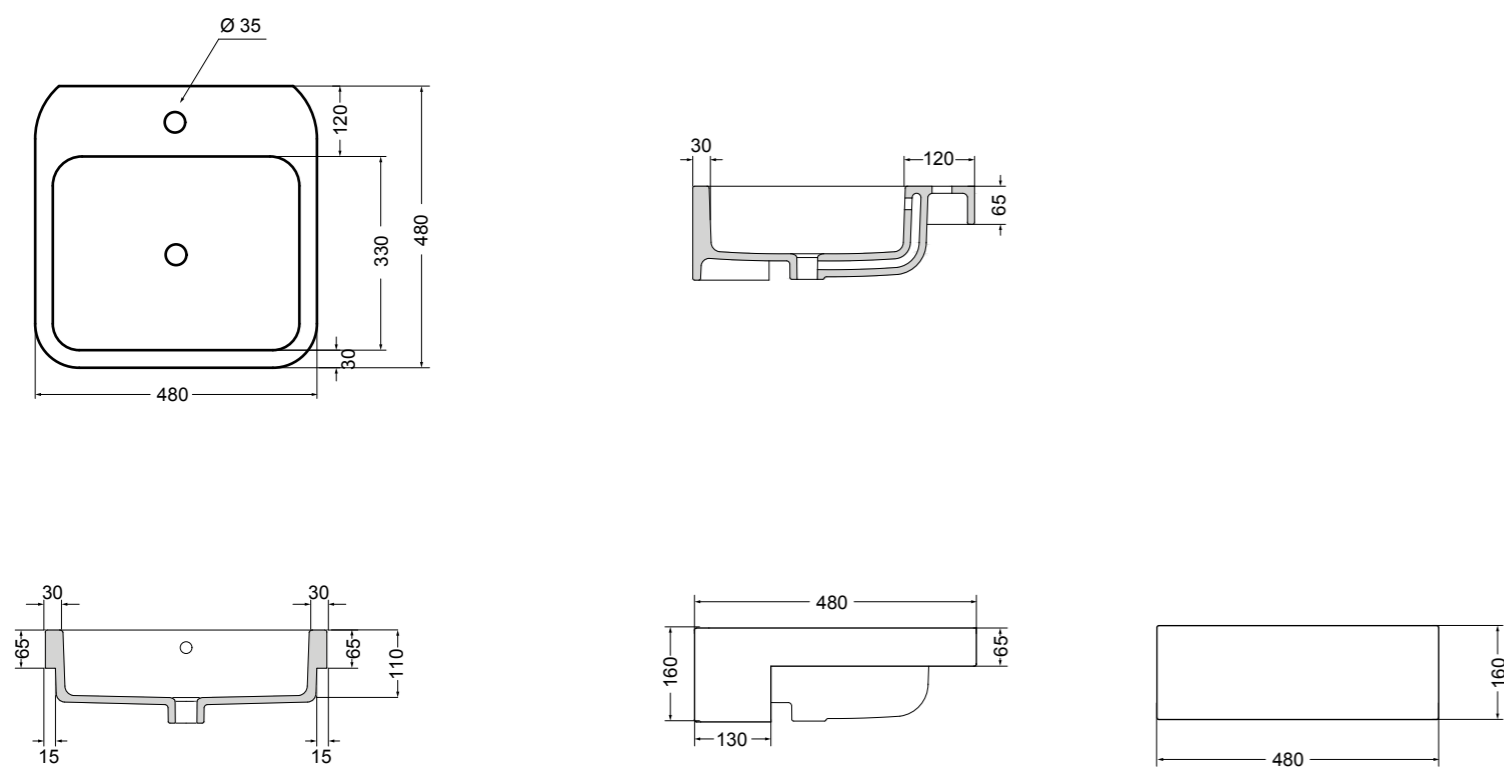

86210 lavabo appoggio 60x45 cm_counter-top basin 60x45 cm

86101 lavabo semi-incasso 48x48 cm_semi-recessed basin 48x48 cm