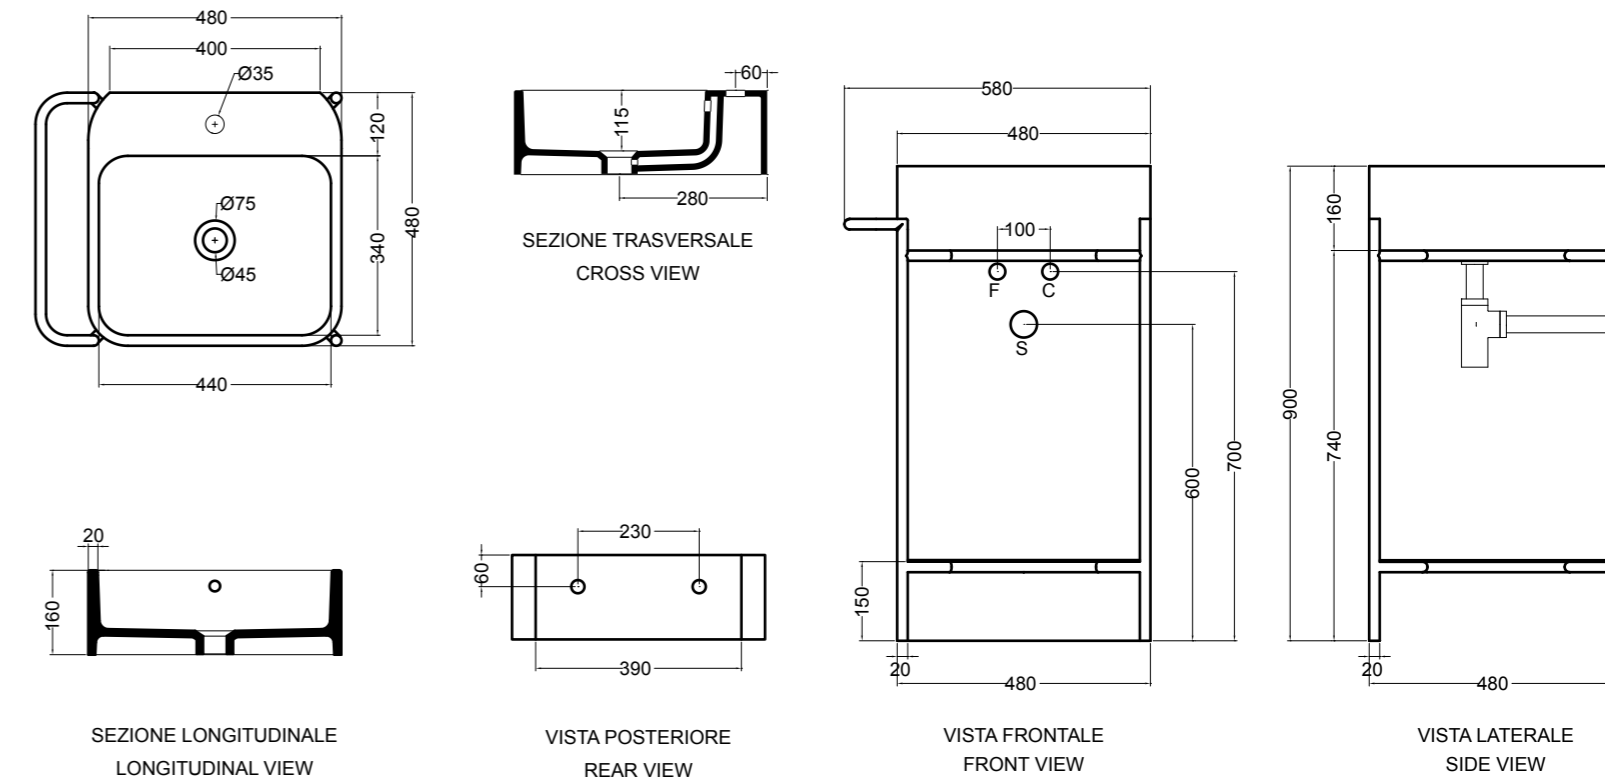

S864807 struttura in acciaio inox_inox stainless steel frame
R864807 ripiano in metallo_metal shelf