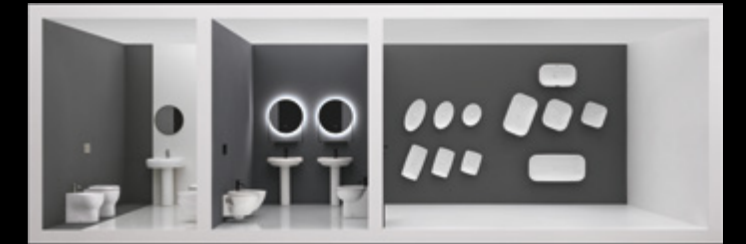

414 416 418

Skyland

Set 1

Set 2

Set 3

Skyland

Ceramic design Giancarlo Angelelli
Complements design Alessandro Paoletti

Cerchi concentrici o sottratti al quadrato, la leggerezza della ceramica che si contrappone alla solidità della materia, strutture metalliche che sostengono l'intero sistema.