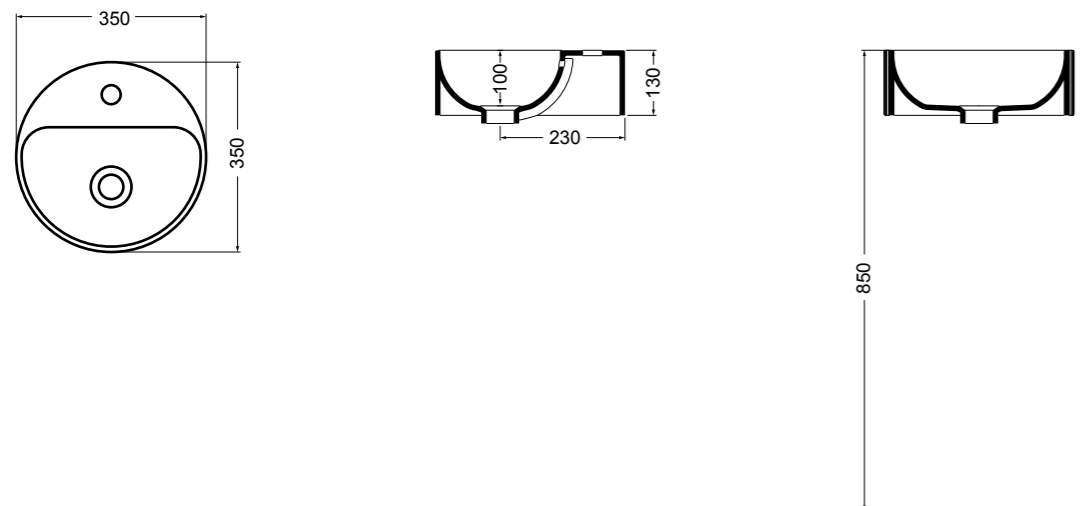

WS109 NORMAL lavabo sospeso, incasso e da appoggio 100 cm_NORMAL wall hung, inset and counter-top basin 100 cm