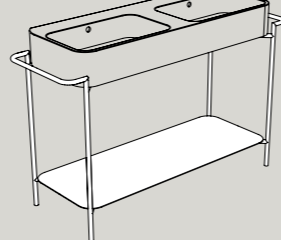

**STRUTTURA/RIPIANO
FRAME/SHELF**

S8612007/R8612007

140x45xh80 cm

COMPLEMENTI SOSPESI PER LAVABI_WALL HUNG FURNISHINGS FOR BASIN

misure ingombro mobile senza lavabo_measures don't include basin

HUG

S32010

Ø48xh19 cm

MOBILE_CABINET

M32010

Ø48xh45 cm

**PIANO D'APPOGGIO
TOP**

40080

80x50xh12 cm

**PIANO D'APPOGGIO
TOP**

400100

100x50xh12 cm

**PIANO D'APPOGGIO
TOP**

400120

120x50xh12 cm