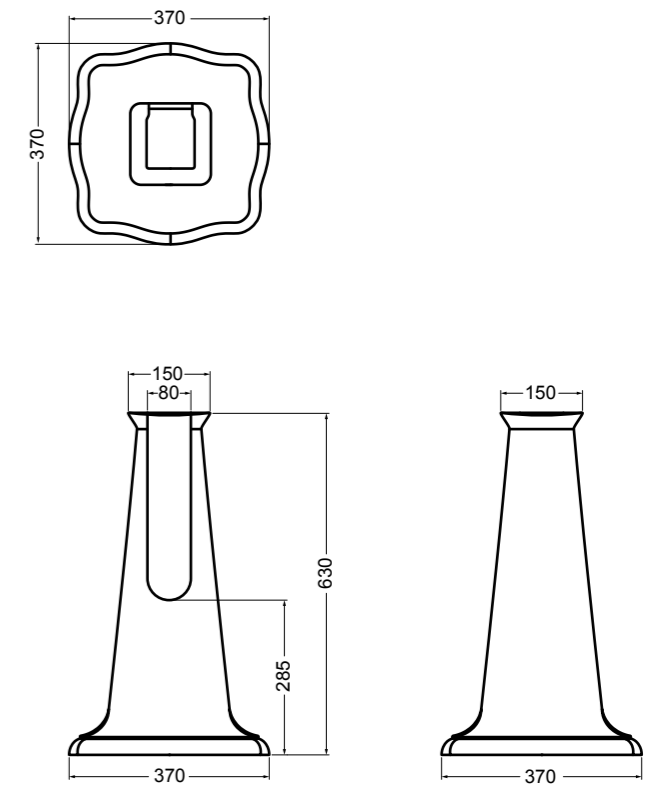

06035 lavabo angolo_corner basin

06040 colonna_pedestal

Avani

Avani

Design Alessandro Paoletti

L'essenza di linearità e praticità.

The essence of linearity and practicality.

89014