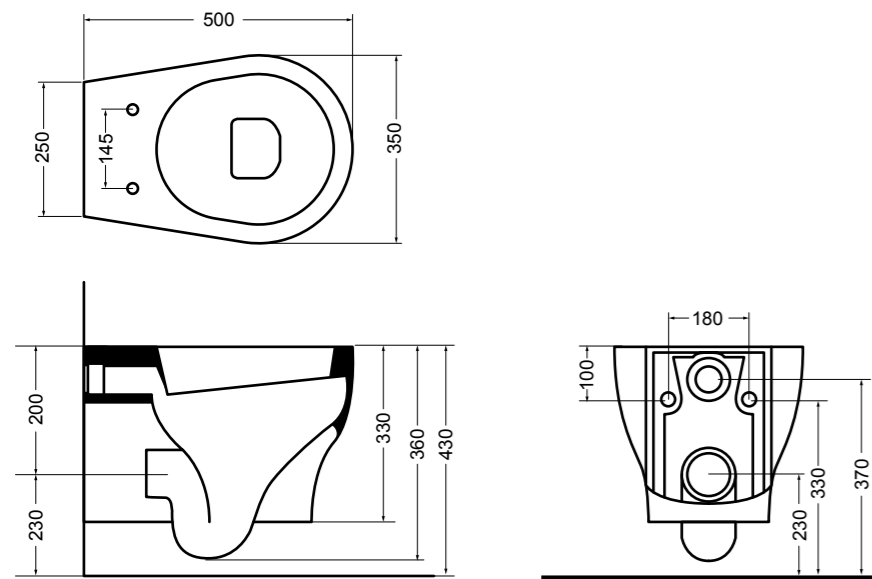

3625 CINQUE bidet sospeso_CINQUE wall hung bidet

3620 CINQUE bidet a terra_CINQUE BTW bidet