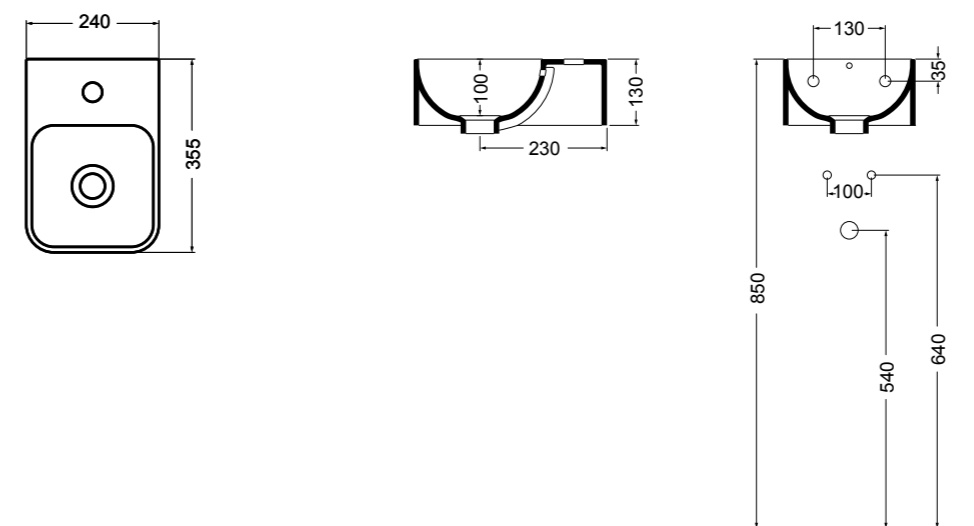

WS15 PRISMA lavabo incasso 61 cm_PRISMA inset basin 61 cm

WS088 NORMAL lavabo da appoggio e sospeso 45 cm_counter-top and wall hung basin 45 cm

WS101 NORMAL lavabo 01C da appoggio e sospeso 35,5 cm_ NORMAL 01C counter-top and wall hung basin 35,5 cm