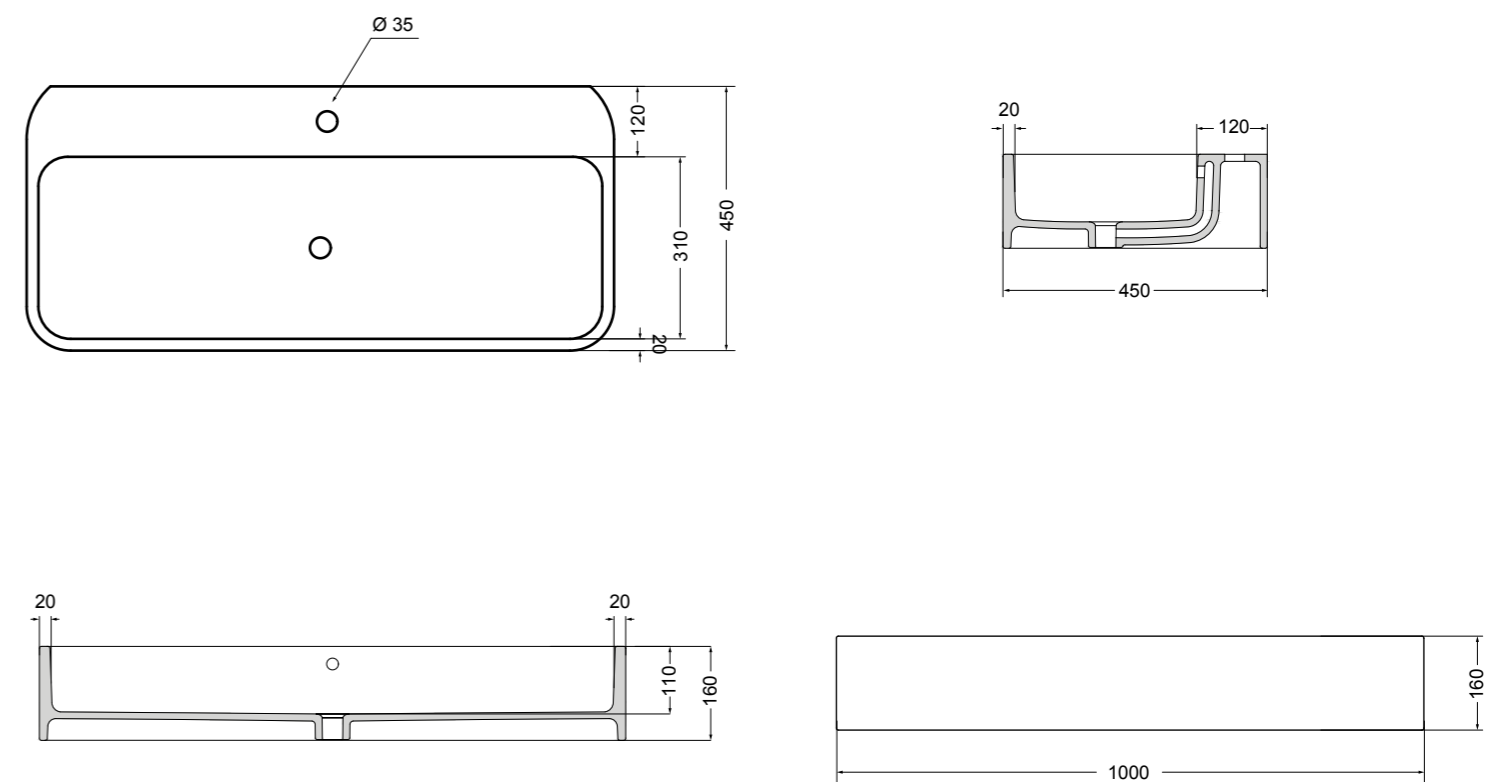

86210 lavabo appoggio 60x45 cm_counter-top basin 60x45 cm

86310 lavabo appoggio 80x45 cm_counter-top basin 80x45 cm

86300 lavabo appoggio/sospeso 80x45 cm_counter-top/wall-hung basin 80x45 cm

86400 lavabo appoggio/sospeso 100x45 cm_counter-top/wall-hung basin 100x45 cm