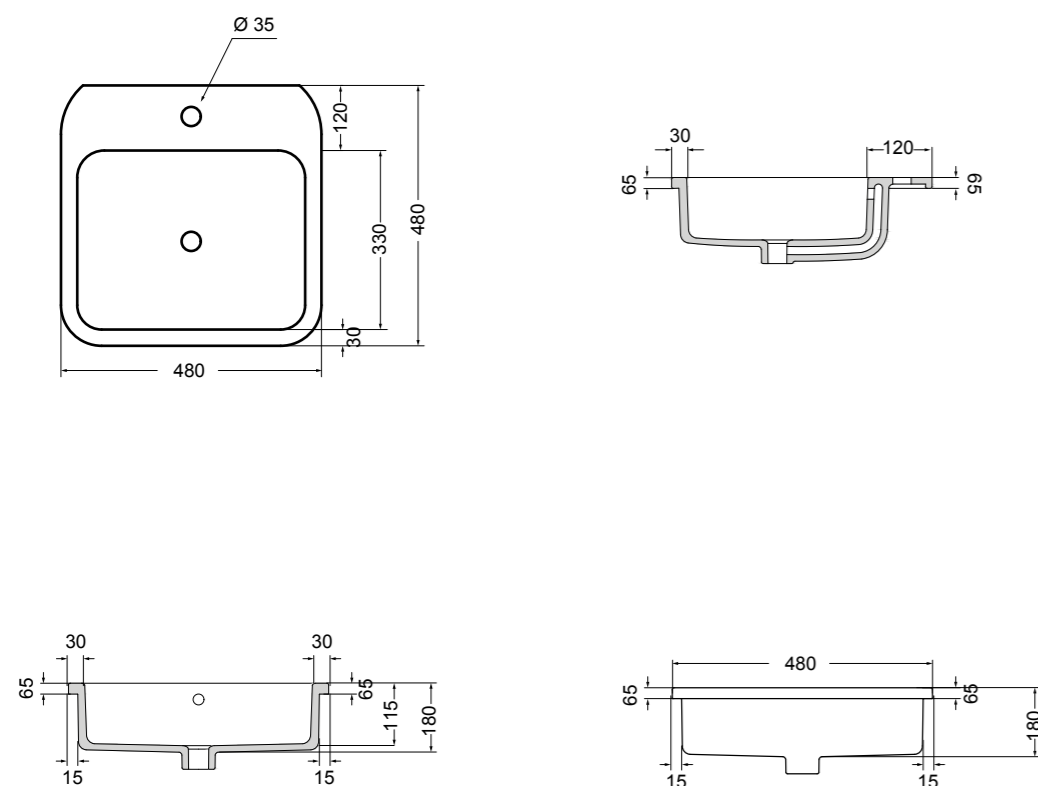

86100 lavabo incasso 48x48 cm_inset basin 48x48 cm**86101** lavabo semi-incasso 48x48 cm_semi-recessed basin 48x48 cm**86102** lavabo appoggio 48x48 cm_counter-top basin 48x48 cm**86103** lavabo appoggio 25x48 cm_counter-top basin 25x48 cm**86103_R** lavabo sospeso destro 25x48 cm_right wall-hung basin 25x48 cm**86103_L** lavabo sospeso sinistro 25x48 cm_left wall-hung basin 25x48 cm**86103_FR** lavabo sospeso frontale 25x48 cm_front wall-hung basin 25x48 cm