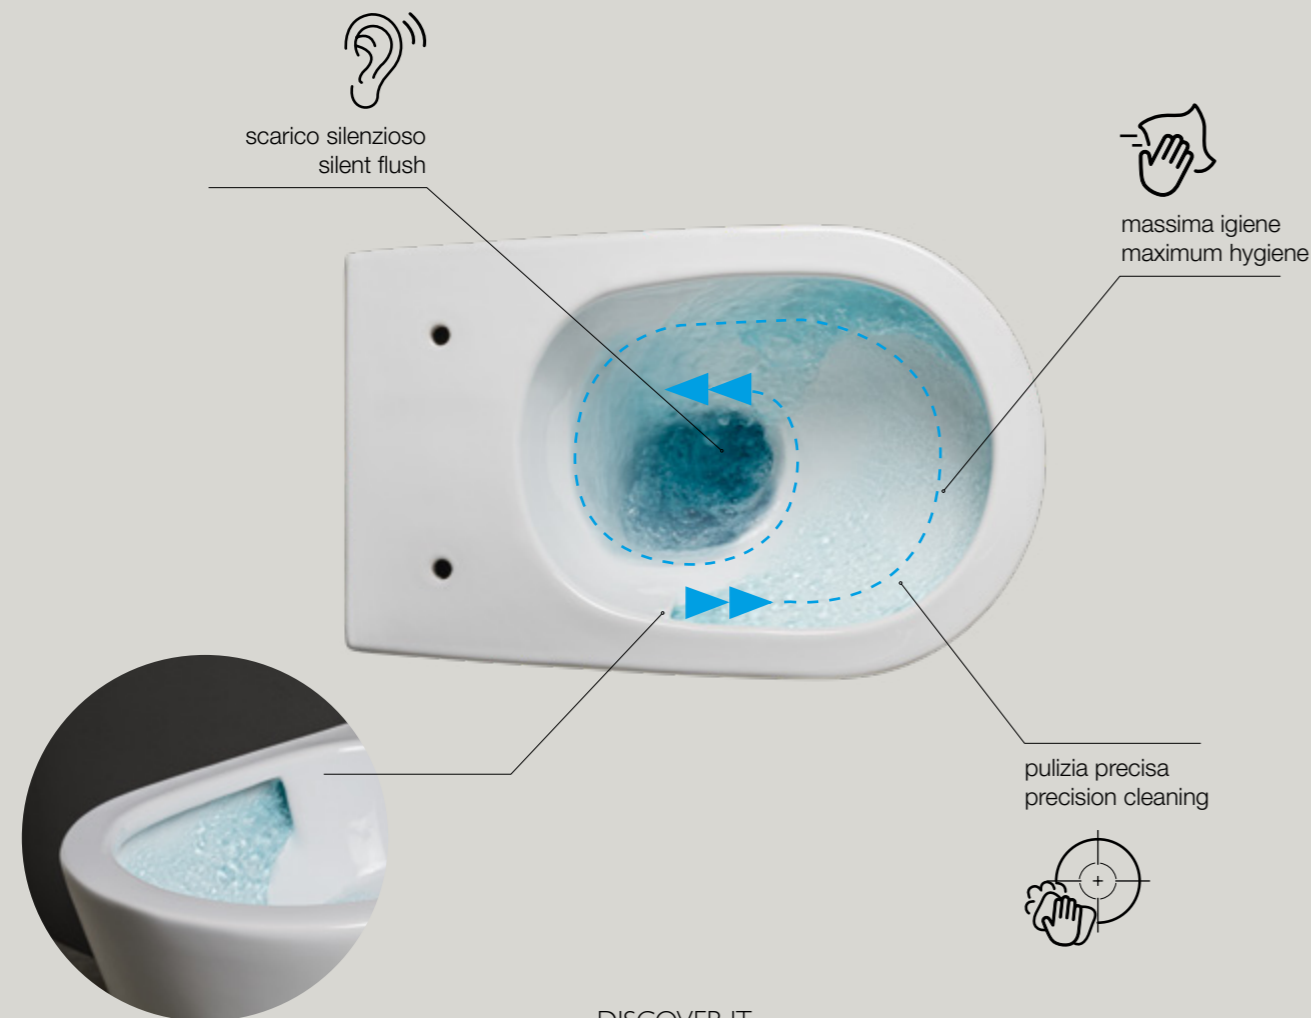

SCARICO TRASLATO_SHIFTED OUTLET

Nessun tubo a vista e installazione facilitata: la soluzione ideale in caso di ristrutturazione di bagni esistenti.

No visible hose and easy installation: the perfect solution to renovate existing bathrooms.

01
Bianco lucido
White glossy

Eva A-sound

A-NEW SOUND OF WATER

A-Sound è una nuova esperienza di comfort. Silenziosità, igiene e attenzione al risparmio idrico sono racchiusi nel nuovo sistema di scarico silenzioso sviluppato da AXA Ceramica. Si tratta di un vortice d'acqua potente e preciso, accuratamente direzionato. Diventa così possibile ottenere una sensibile riduzione della rumorosità, una massima igiene e un minor impiego di acqua ad ogni scarico. A-Sound è il risultato di un lungo percorso di ricerca che ci porta, giorno dopo giorno, a rendere i nostri prodotti migliori per le persone e per l'ambiente.

A-Sound is a new experience of comfort. Silence, hygiene and water saving are enclosed in the new silent drain system developed by AXA Ceramica. It consists in a powerful and precise water vortex, precisely directed. It thus becomes possible to obtain a significant reduction of the flushing noise, maximum hygiene and less use of water for each flush. A-Sound is the outcome of a long research process that leads us, day after day, to make our products better for people and for the environment.