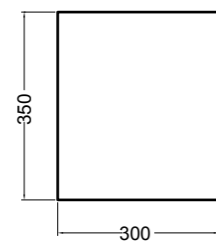

86600 lavabo appoggio 50x30 cm_counter-top basin 50x30 cm

SEZIONE LONGITUDINALE
LONGITUDINAL VIEWVISTA LATERALE
SIDE VIEW

SG86014 PLUG mobile 2 piedi_PLUG furniture 2 feet

SEZIONE LONGITUDINALE
LONGITUDINAL VIEWVISTA LATERALE
SIDE VIEW