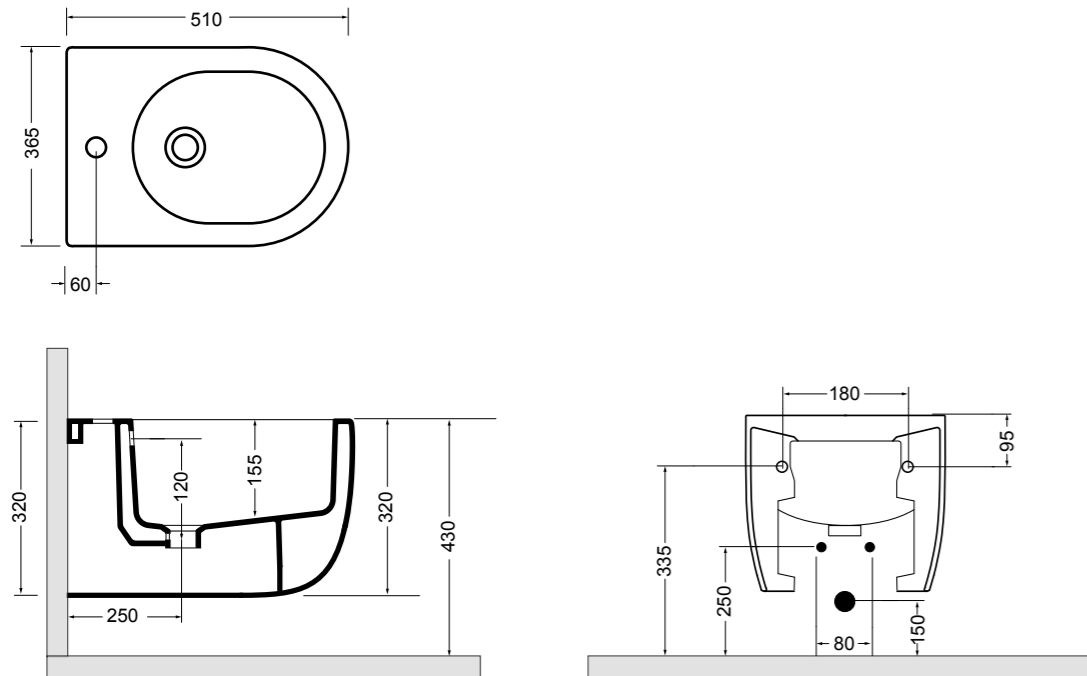

02012 vaso sospeso MINI NORIM®_wall hung wc MINI NORIM®

02020 bidet sospeso_wall hung bidet

02014 vaso a terra NORIM®_BTW wc NORIM®

02022 bidet a terra_BTW bidet

02013 vaso monoblocco NORIM®_wc monobloc NORIM®
02051 cassetta monoblocco_cistern monobloc