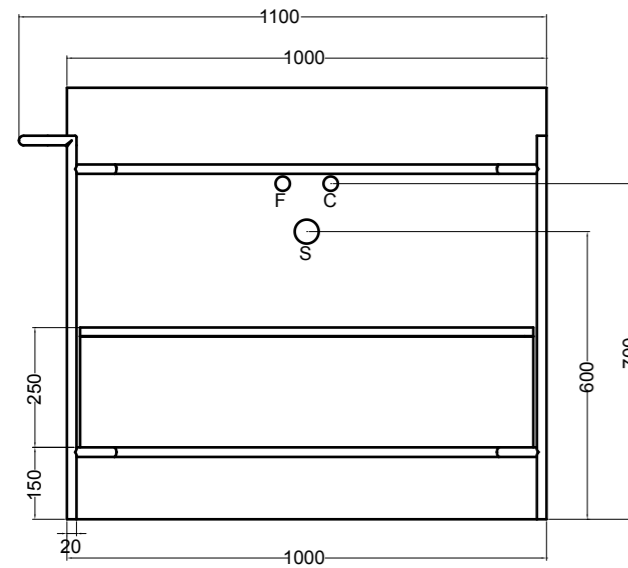

VISTA FRONTALE
FRONT VIEW