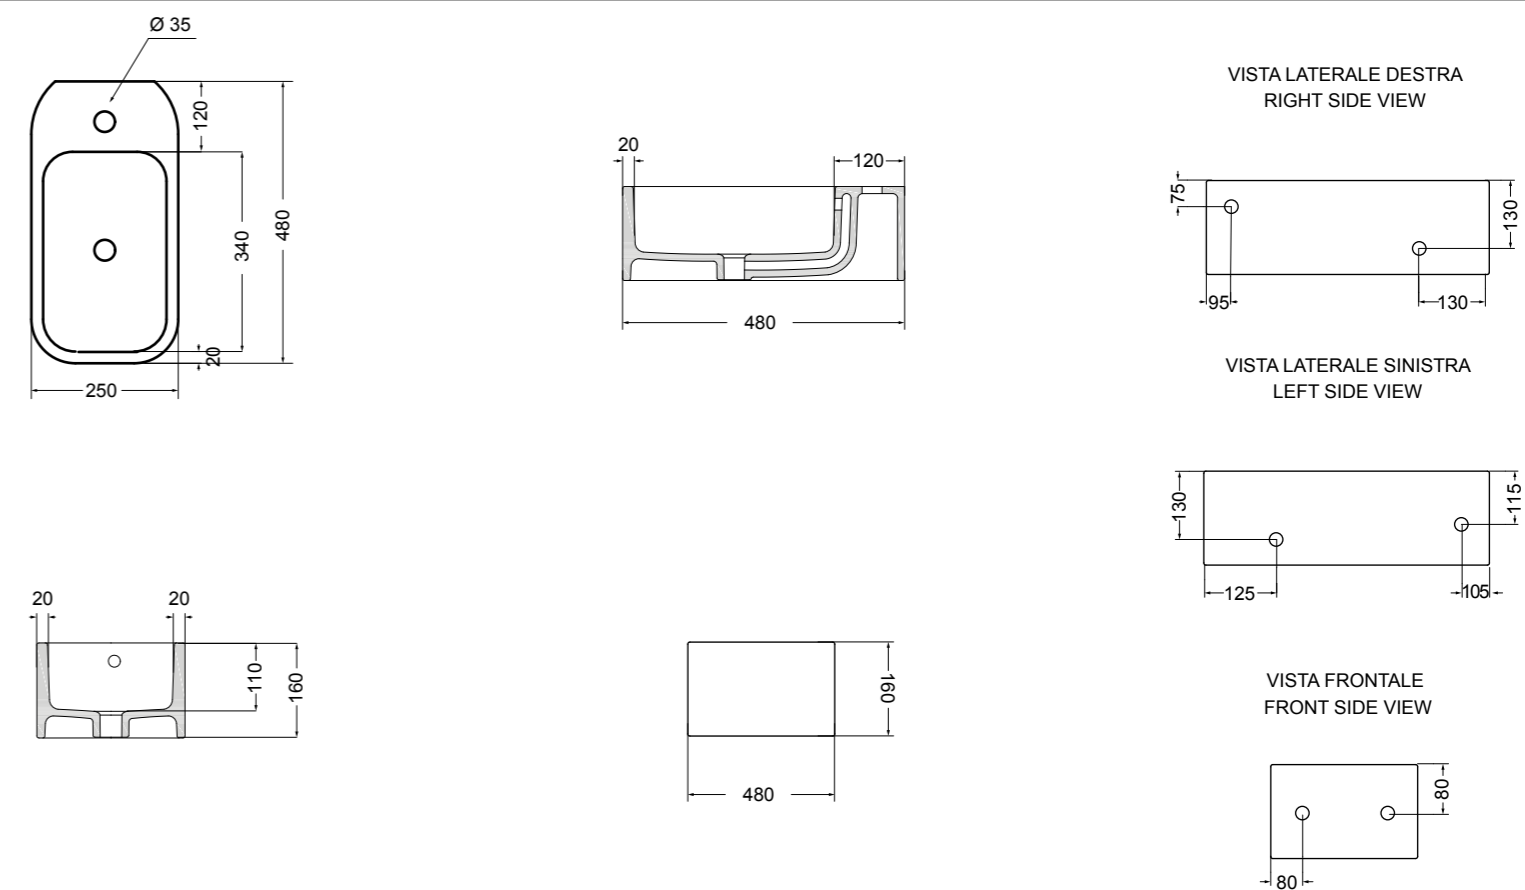

86310 lavabo appoggio 80x45 cm_counter-top basin 80x45 cm

86103_R lavabo sospeso destro 25x48 cm_right wall-hung basin 25x48 cm

86103_L lavabo sospeso sinistro 25x48 cm_left wall-hung basin 25x48 cm

86103_FR lavabo sospeso frontale 25x48 cm_front wall-hung basin 25x48 cm