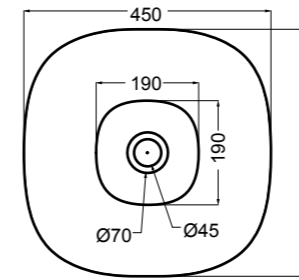

30081 lavabo da appoggio 60 cm_counter-top basin 60 cm

30091 lavabo incasso e da appoggio 60 cm_inset and counter-top basin 60 cm