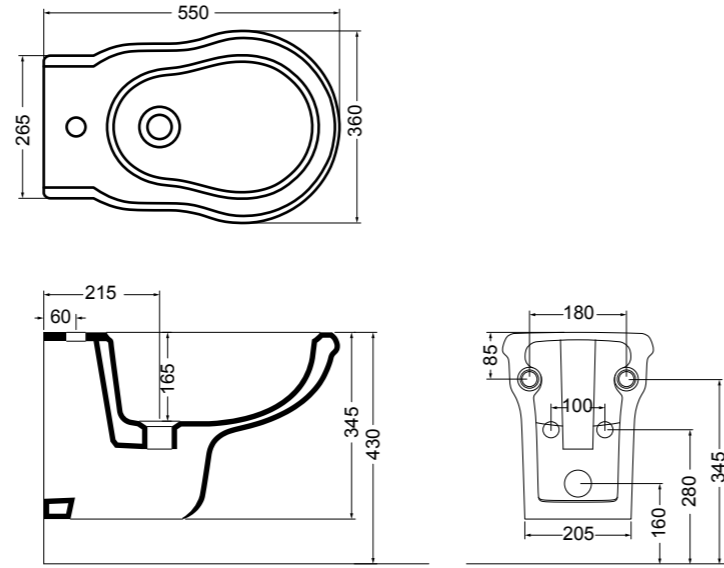

06060 vaso sospeso_wal hung wc

06070 bidet sospeso_wal hung bidet

06039 lavabo incasso_inset basin

80407 consolle_consolle

06041 gamba in ceramica_ceramic leg

06031 lavabo 64 cm_basin 64 cm

06030 lavabo 72 cm_basin 72 cm