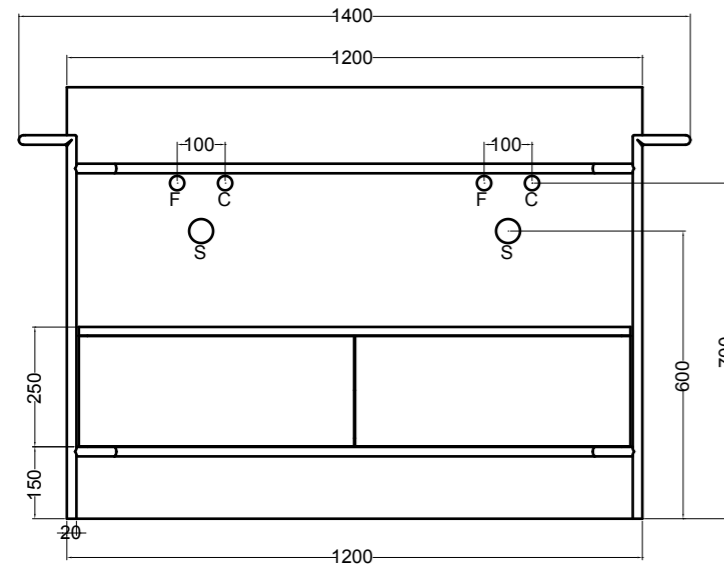

VISTA FRONTALE
FRONT VIEW