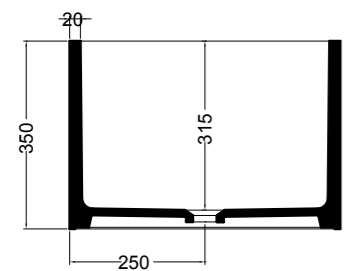

86600 lavabo appoggio 50x30 cm_counter-top basin 50x30 cm

SEZIONE LONGITUDINALE
LONGITUDINAL VIEWVISTA LATERALE
SIDE VIEW

SG86014 PLUG mobile 2 piedi_PLUG furniture 2 feet

SEZIONE LONGITUDINALE
LONGITUDINAL VIEWVISTA LATERALE
SIDE VIEW