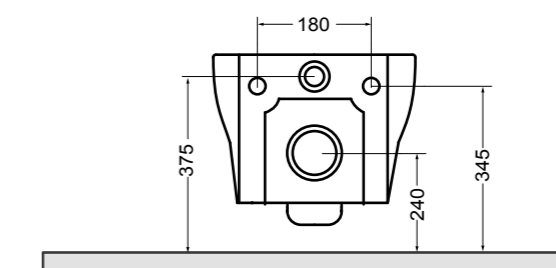

3646 CINQUE lavabo sospeso e su colonna 60 cm_CINQUE wall-hung and on pedestal basin 60 cm
 3670 CINQUE colonna 60 cm_CINQUE pedestal 60 cm

4415 PRIME vaso sospeso_PRIME wall hung wc

4425 PRIME bidet sospeso_PRIME wall hung bidet