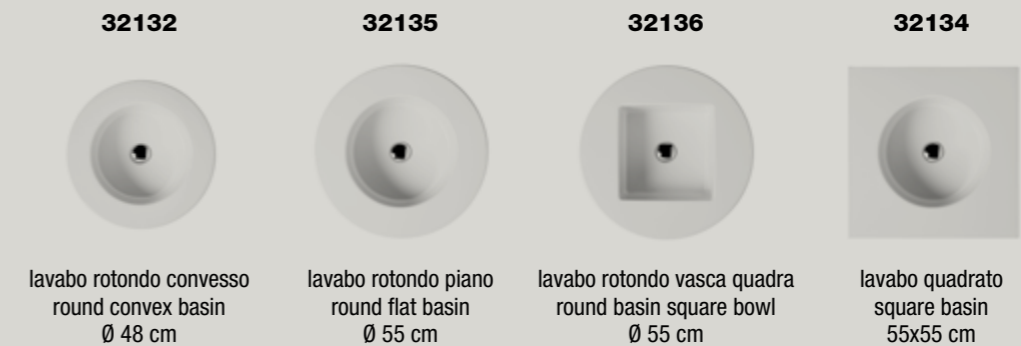

*Compatibili solo con Skyland 48_For Skyland 48 only

**Compatibili solo con Skyland 55_For Skyland 55 only