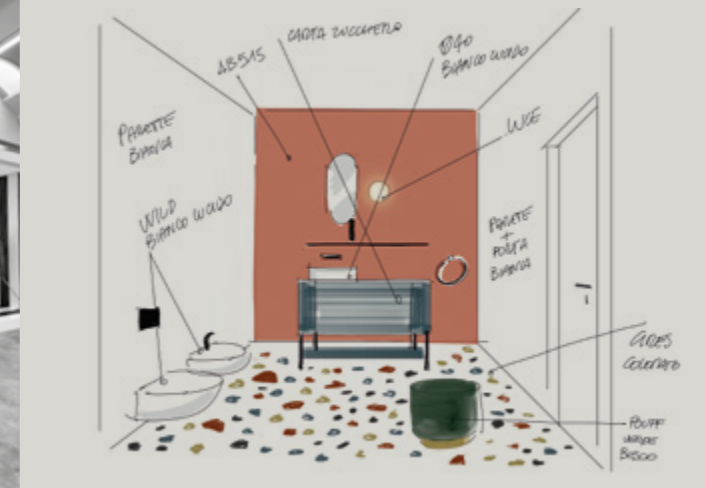

FALL IN LOVE WITH AXA