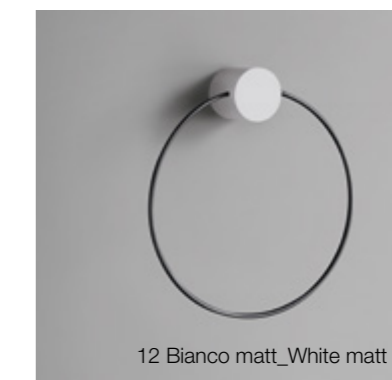

A100

portasciugamani con pomello di ceramica Ø 25 cm
towel holder with ceramic pommel Ø 25 cm