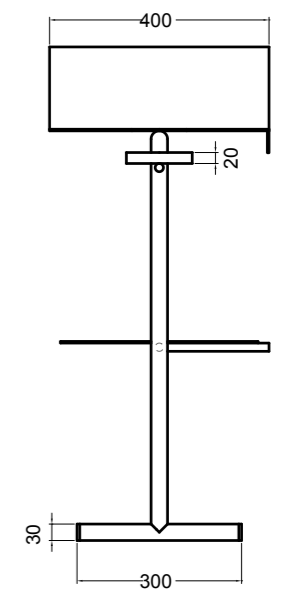

VISTA LATERALE
SIDE VIEW

S7820007 struttura in acciaio inox_inox stainless steel frame
R78200 ripiano in metallo/legno laccato_metal/lacquered wood shelf