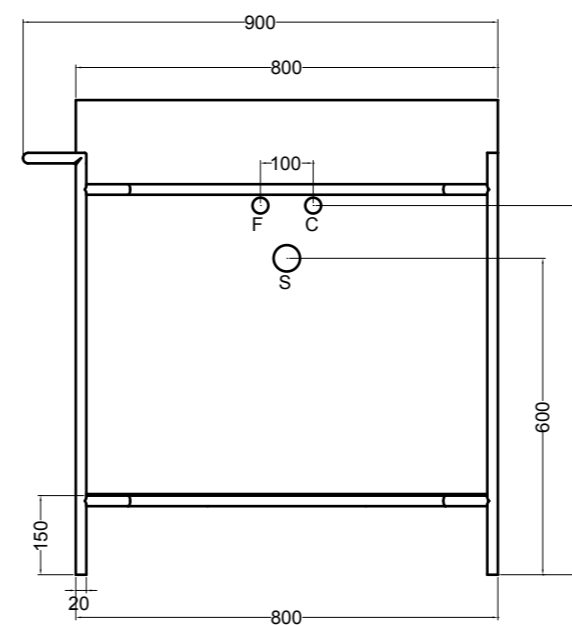

VISTA LATERALE
SIDE VIEW

S868007 struttura in acciaio inox_inox stainless steel frame
R868007 ripiano in metallo_metal shelf

SEZIONE TRASVERSALE
CROSS VIEW

SEZIONE LONGITUDINALE
LONGITUDINAL VIEW

VISTA POSTERIORE
REAR VIEW