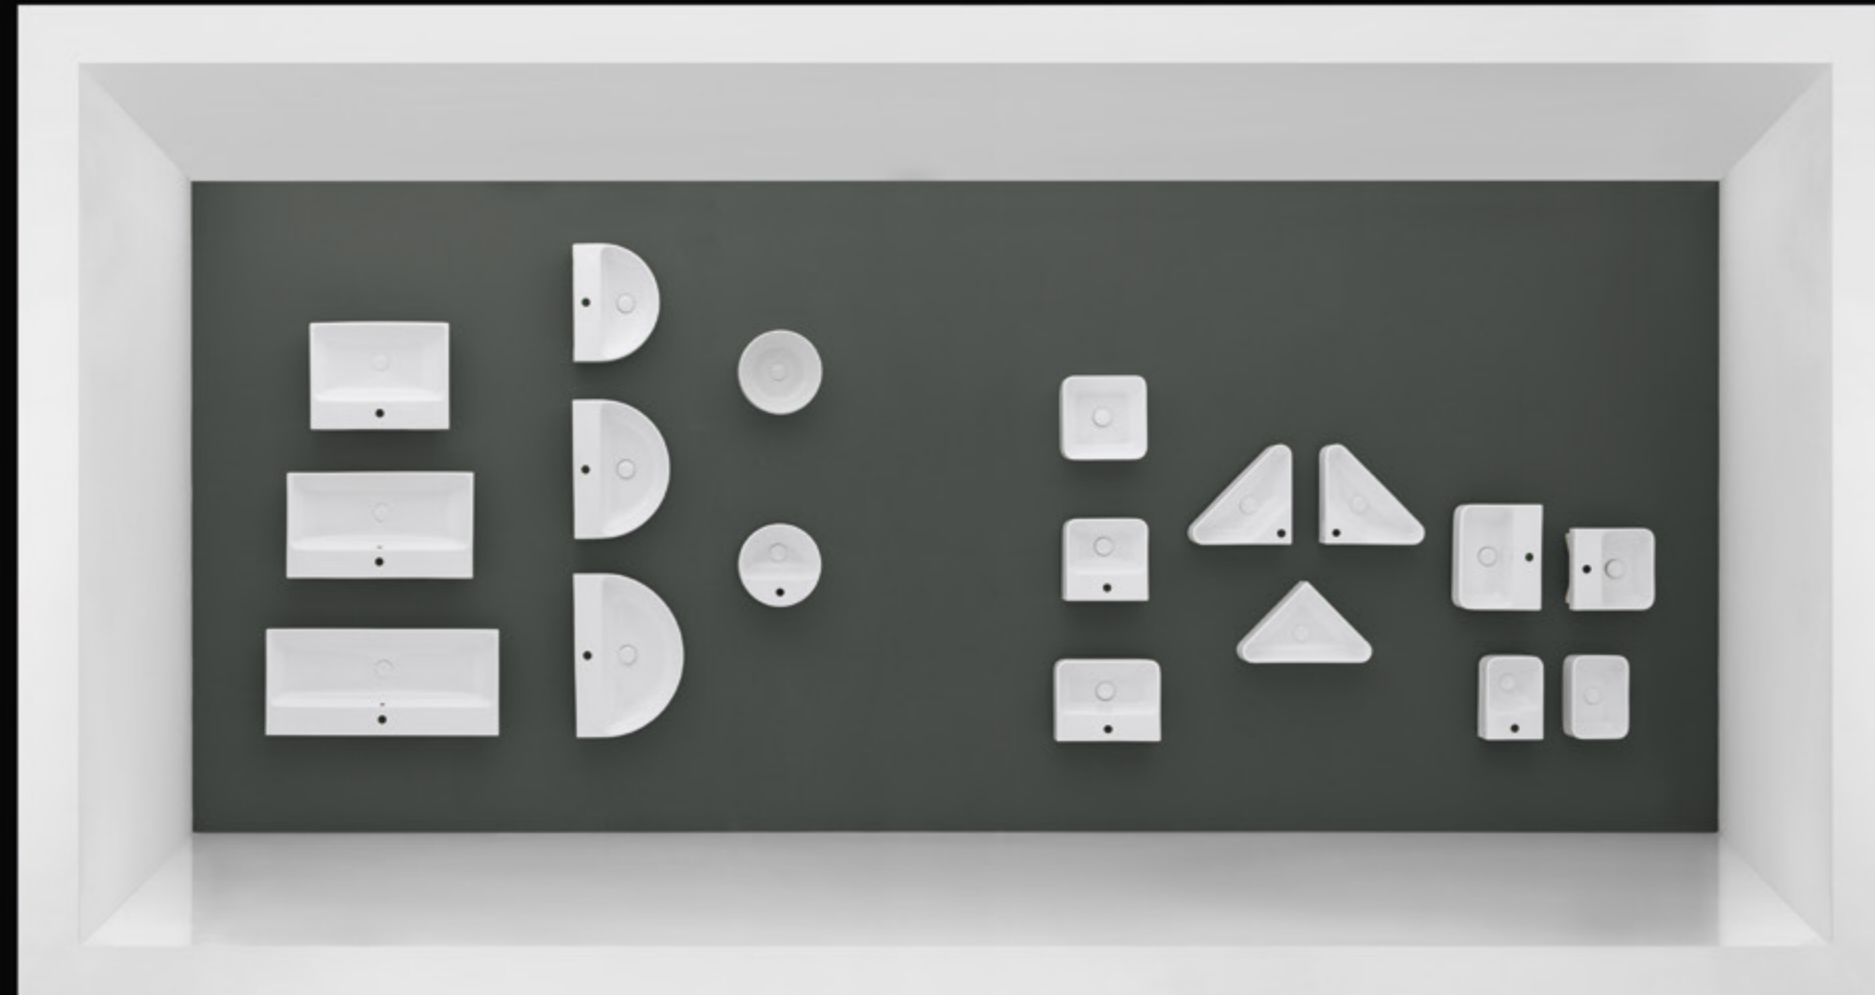

Prisma Sink Normal