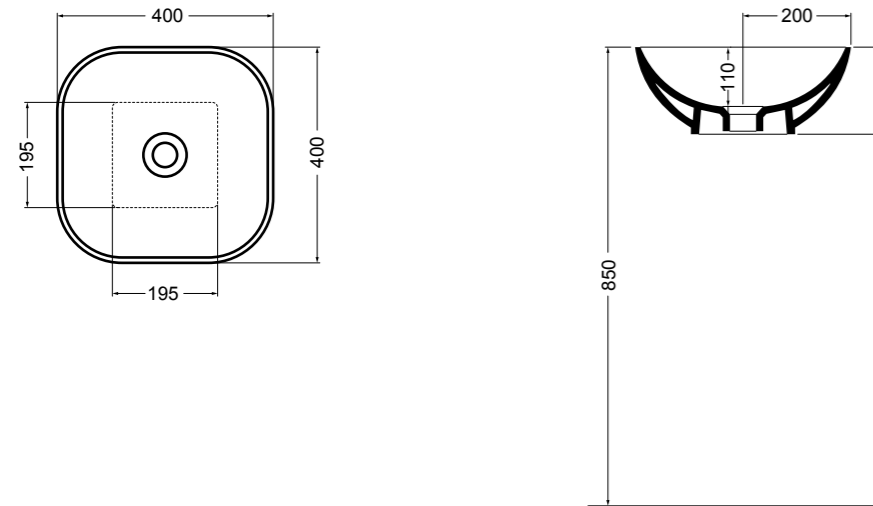

15081 CIOTOLA lavabo da appoggio 50 cm_CIOTOLA counter-top basin 50 cm