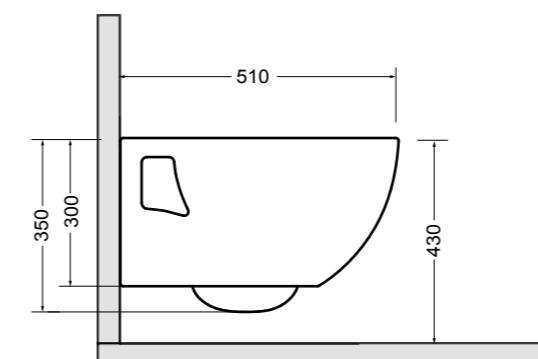

4420 PRIME bidet a terra_PRIME BTW bidet

4415 PRIME vaso sospeso_PRIME wall hung wc