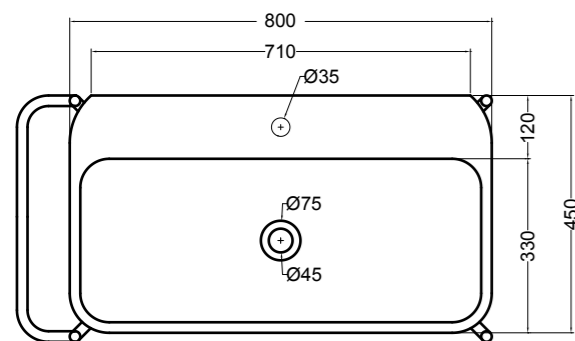

S868007 struttura in acciaio inox_inox stainless steel frame
MSC740 cassetto_drawer