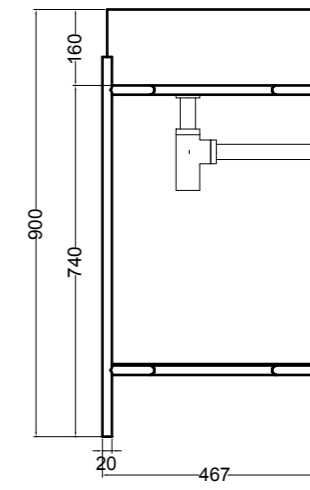

SEZIONE LONGITUDINALE
LONGITUDINAL VIEW

VISTA POSTERIORE
REAR VIEW

VISTA FRONTALE
FRONT VIEW

VISTA LATERALE
SIDE VIEW

S8612007 struttura in acciaio inox_inox stainless steel frame
MSC115 cassetto_drawer

SEZIONE TRASVERSALE
CROSS VIEW