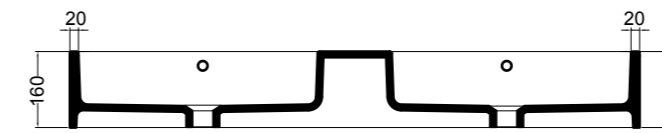

SEZIONE LONGITUDINALE
LONGITUDINAL VIEW