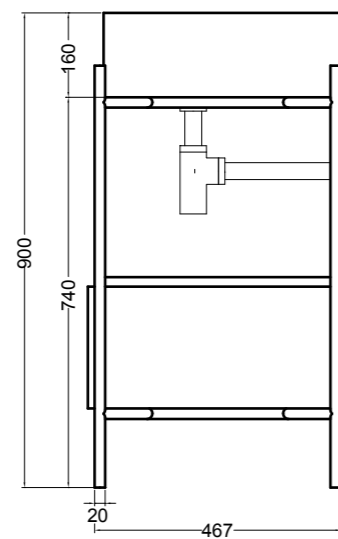

VISTA LATERALE
SIDE VIEW

S868007 struttura in acciaio inox_inox stainless steel frame
R868007 ripiano in metallo_metal shelf