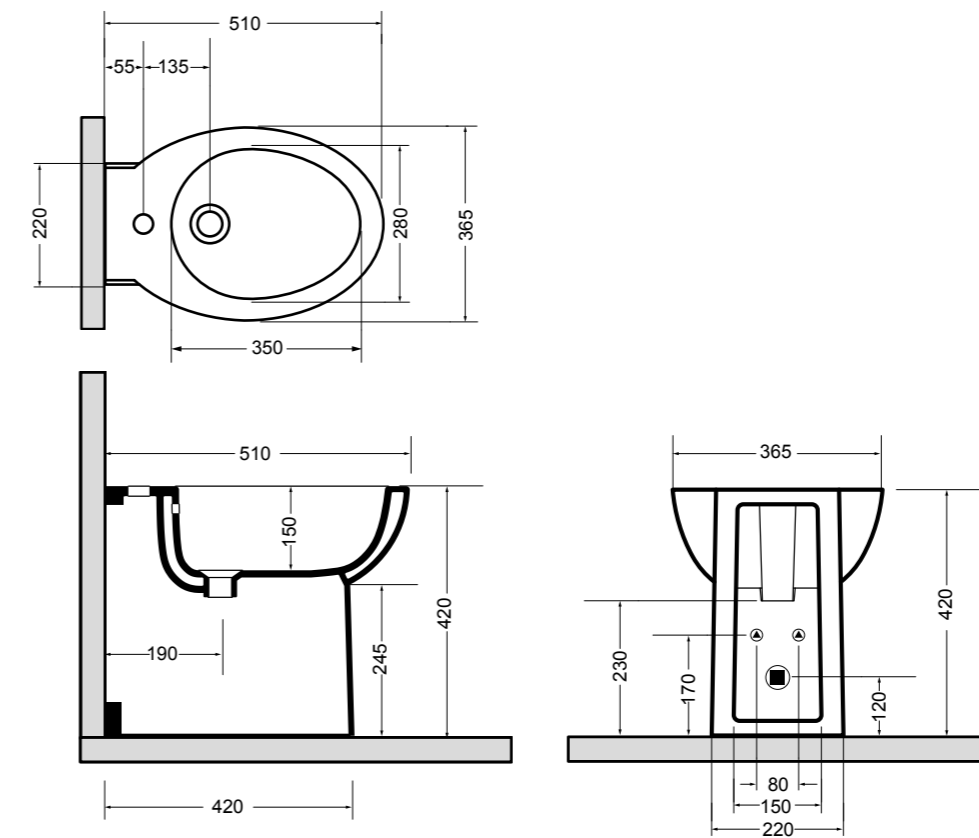

4440 PRIME lavabo sospeso e su colonna 63 cm_PRIME wall hung and on pedestal basin 63 cm
4470 PRIME colonna_PRIME pedestal