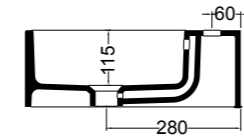

SEZIONE LONGITUDINALE
LONGITUDINAL VIEW

VISTA POSTERIORE
REAR VIEW

VISTA FRONTALE
FRONT VIEW

VISTA LATERALE
SIDE VIEW

S8612007 struttura in acciaio inox_inox stainless steel frame
MSC115 cassetto_drawer

SEZIONE TRASVERSALE
CROSS VIEW