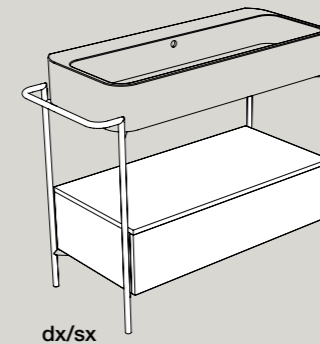

12
Bianco matt
White matt

01
Bianco lucido
White glossy

Complementi per lavabi COSA_Furnishings for COSA basin

misure comprensive di lavabo_measures including basin

S864807 struttura_frame
MSC420 cassetto_drawer
58x48xh90 cm

dx/sx

S868007 struttura_frame
MSC740 cassetto_drawer
90x45xh90 cm

dx/sx

S8610007 struttura_frame
MSC945 cassetto_drawer
110x45xh90 cm

dx/sx

S8612007 struttura_frame
MSC115 cassetto_drawer
140x45xh90 cm

ACCIAIO INOX
INOX STAINLESS STEEL