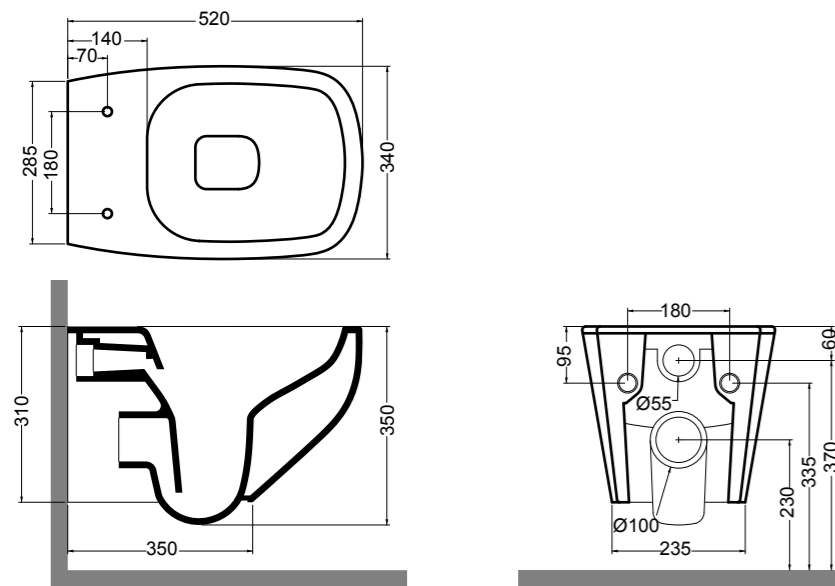

BA641015

placca B Nero matt
flushing plate B Black matt

**33013-01**

vaso monoblocco Bianco lucido
monobloc wc White glossy

33051-01

cassetta monoblocco Bianco lucido
cistern monobloc White glossy

33127 vaso sospeso NORIM®_wall hung wc NORIM®