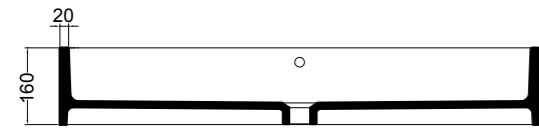

VISTA FRONTALE
FRONT VIEW

VISTA LATERALE
SIDE VIEW

S8610007 struttura in acciaio inox_inox stainless steel frame
MSC945 cassetto_drawer

SEZIONE TRASVERSALE
CROSS VIEW

SEZIONE LONGITUDINALE
LONGITUDINAL VIEW