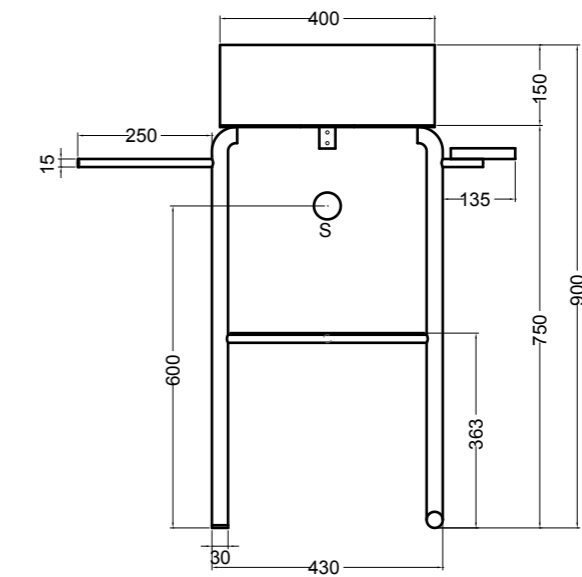

VISTA FRONTALE
FRONT VIEW