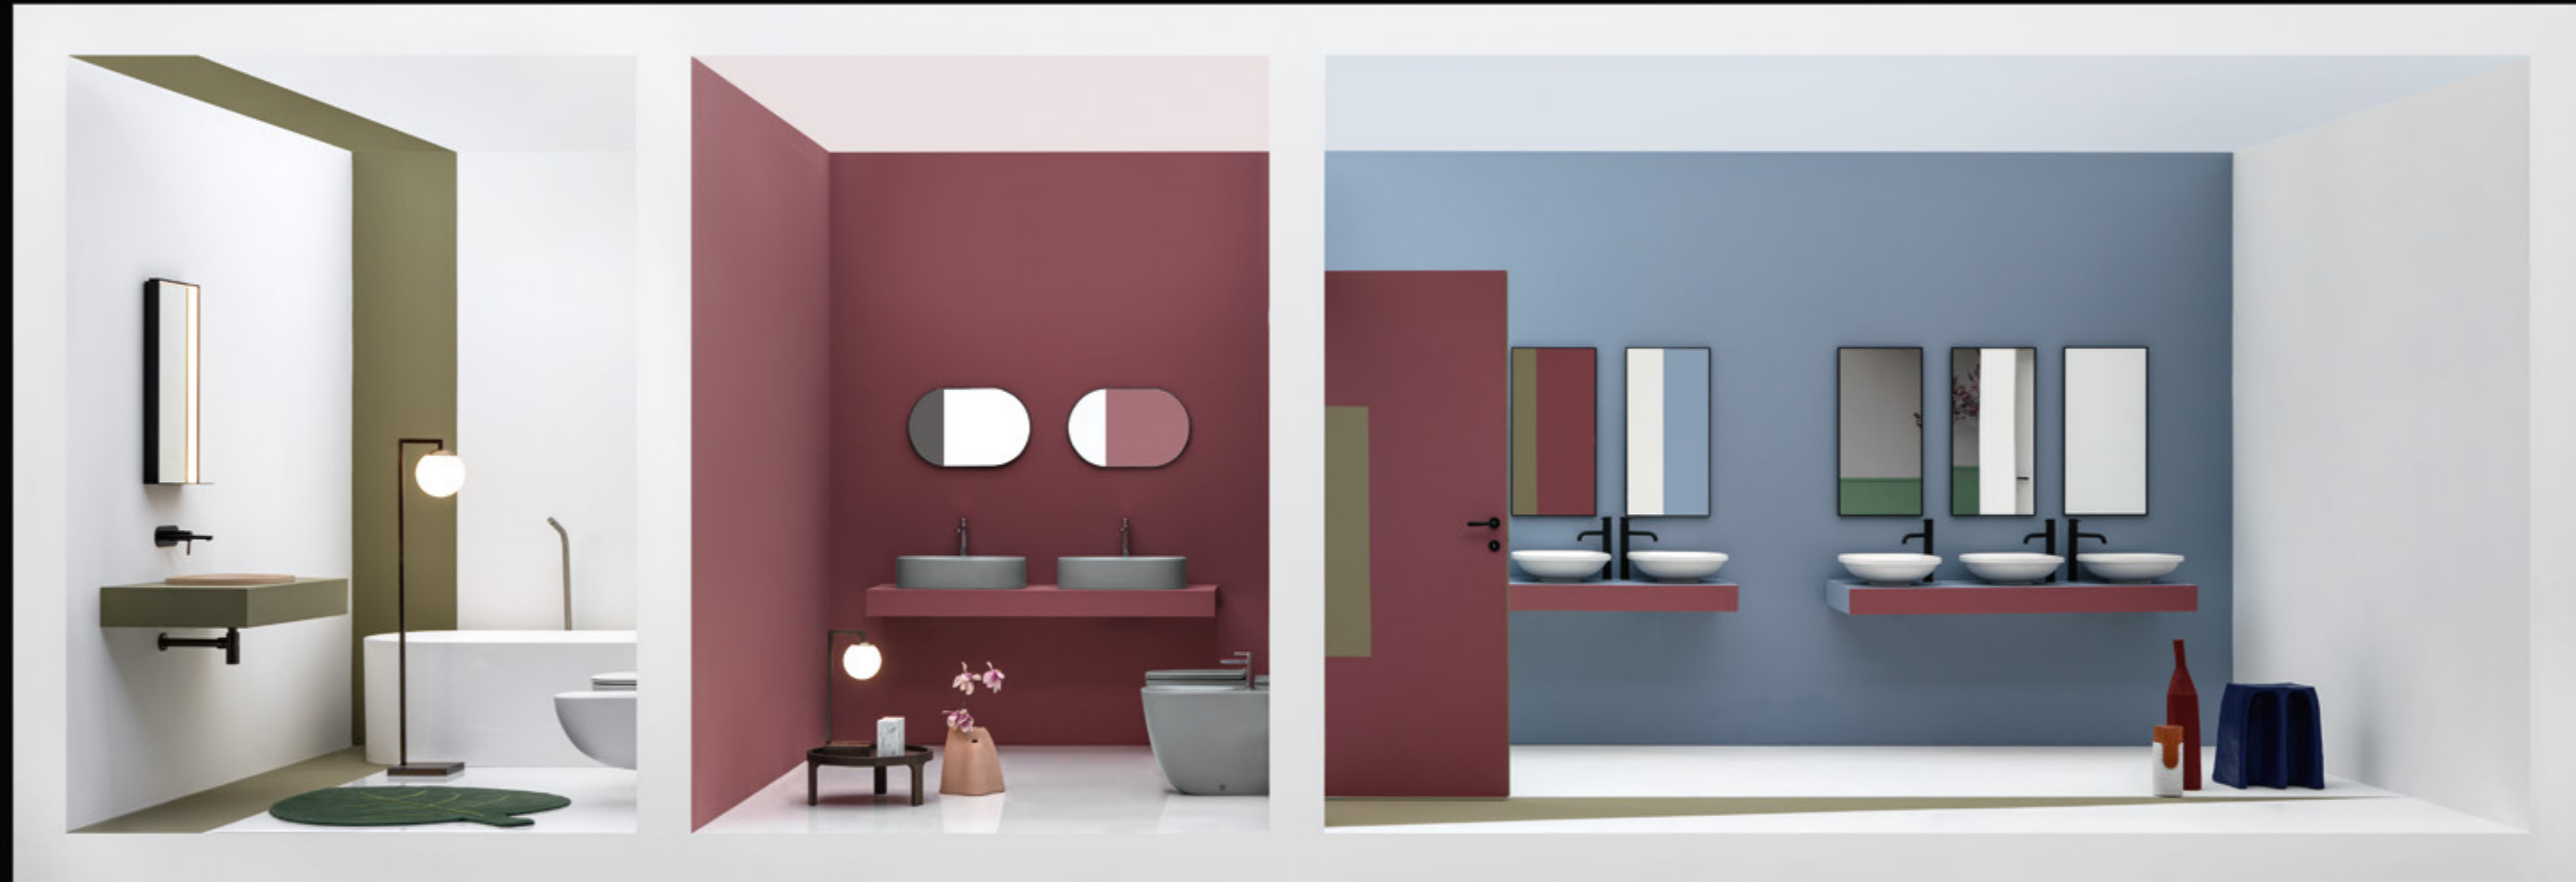

Wild

Set 1

Set 2

Set 3