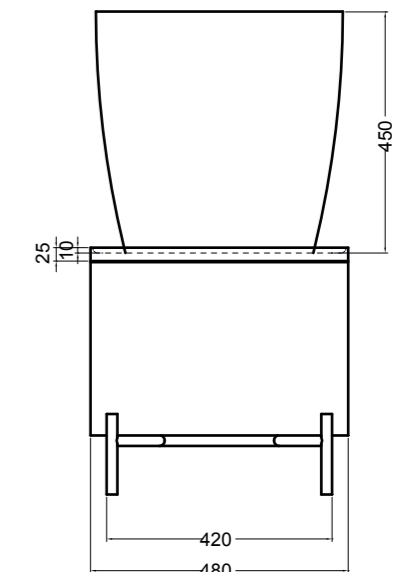

VISTA LATERALE
SIDE VIEW

S8050007 struttura in acciaio inox_inox stainless steel frame

R80500 ripiano in metallo/legno_metal/wood shelf