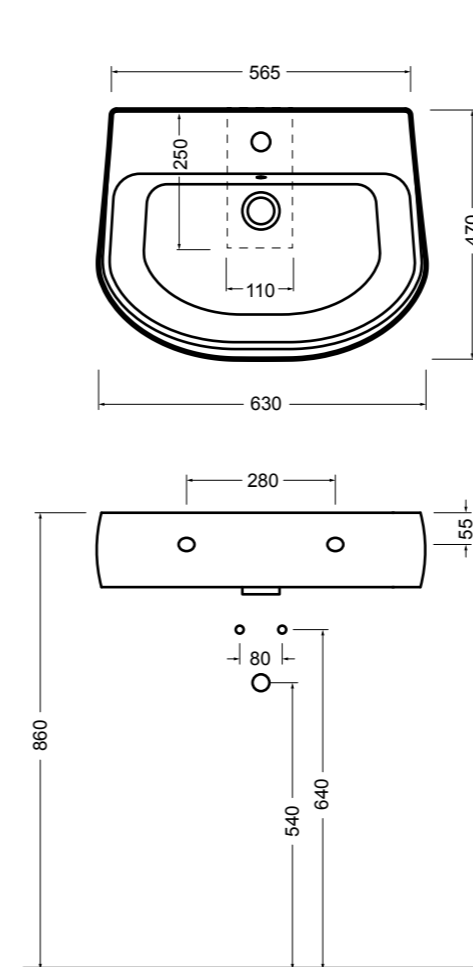

3646 CINQUE lavabo sospeso e su colonna 60 cm_CINQUE wall-hung and on pedestal basin 60 cm
3670 CINQUE colonna 60 cm_CINQUE pedestal 60 cm