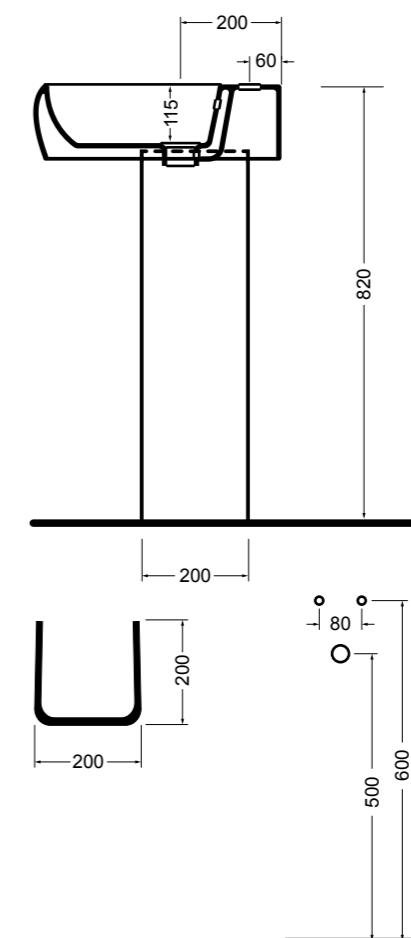

3646 CINQUE lavabo sospeso e su colonna 60 cm_CINQUE wall-hung and on pedestal basin 60 cm
3670 CINQUE colonna 60 cm_CINQUE pedestal 60 cm