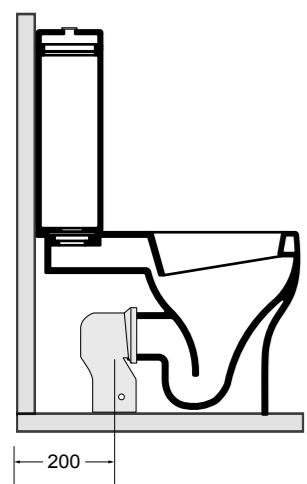

4425 PRIME bidet sospeso_PRIME wall hung bidet