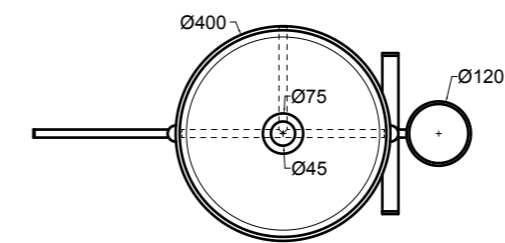

VISTA FRONTALE
FRONT VIEW