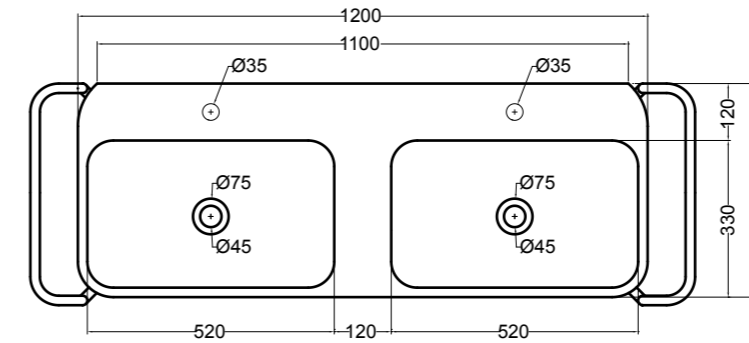

SEZIONE LONGITUDINALE
LONGITUDINAL VIEW

VISTA POSTERIORE
REAR VIEW

VISTA FRONTALE
FRONT VIEW

VISTA LATERALE
SIDE VIEW

S8612007 struttura in acciaio inox_inox stainless steel frame
R8612007 ripiano in metallo_metal shelf