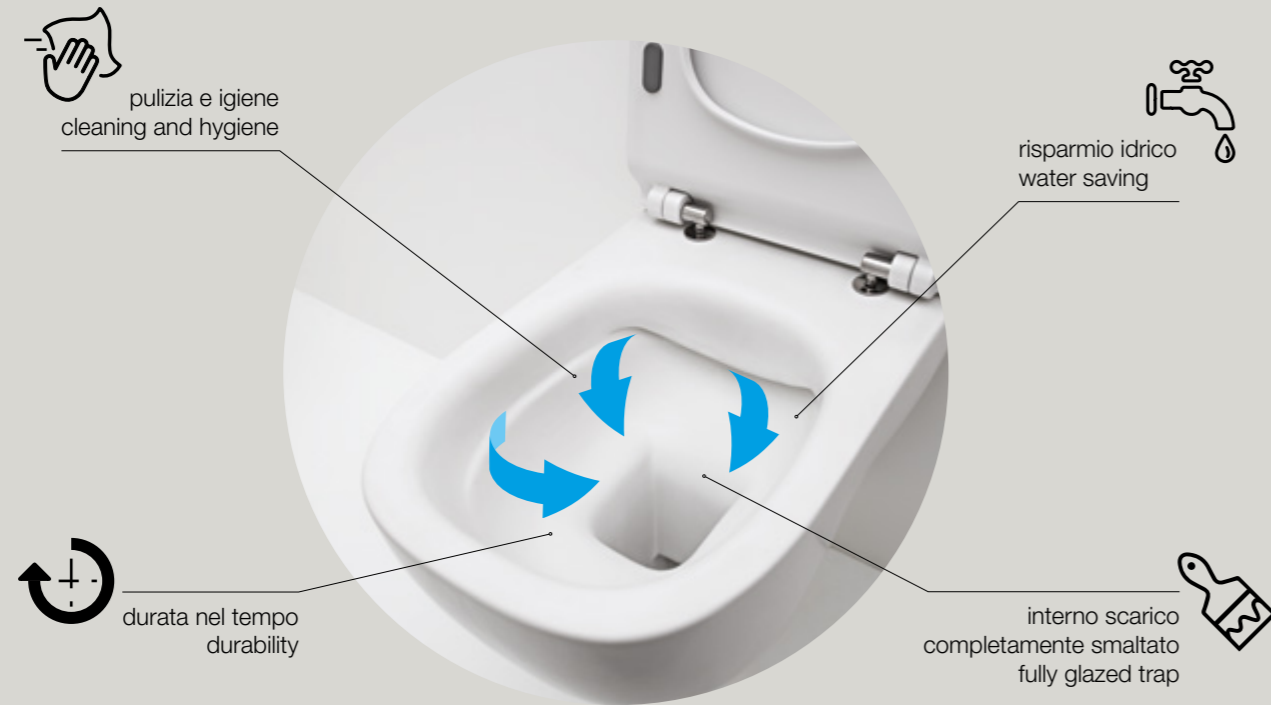

NORIM®

Il sistema NORIM®, senza brida, garantisce la distribuzione uniforme dell'acqua sull'intera superficie del wc senza spruzzi, facilitando la pulizia, riducendo il consumo di detersivi e assicurando un sanitario performante nel tempo.

NORIM® technology, rimless, enable an uniform water distribution throughout the entire wc surface without any splashing, it makes the cleaning easy, reduces the consumption of detergents and grants a good performance over the time.