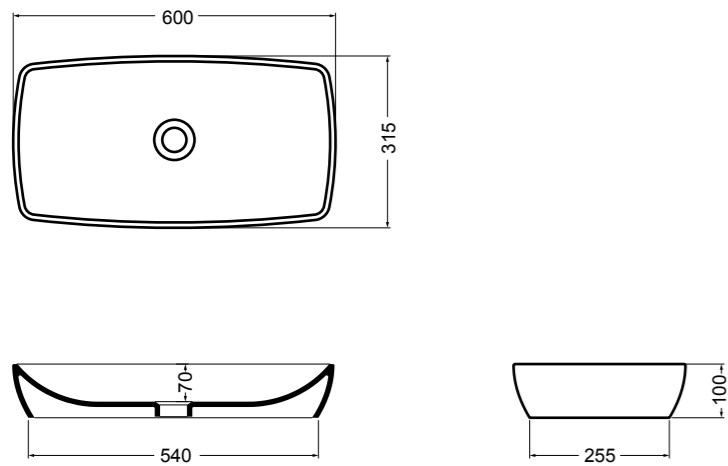

81085 H10 lavabo da appoggio e sottopiano 60 cm_H10 counter-top and undertop basin 60 cm