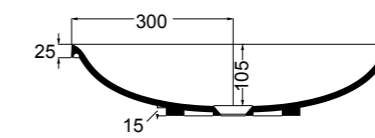

30091 lavabo incasso e da appoggio 60 cm_inset and counter-top basin 60 cm

Glomp

Set 1

Set 2

Glomp

Fresche forme con uno stile semplice e armonioso.

Fresh shapes with a simple and harmonious style.

02010