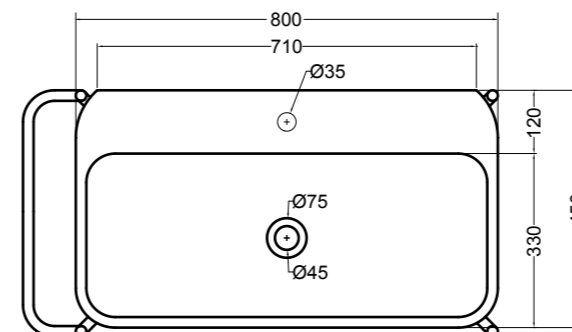

S868007 struttura in acciaio inox_inox stainless steel frame
MSC740 cassetto_drawer

S868007 struttura in acciaio inox_inox stainless steel frame
R868007 ripiano in metallo_metal shelf