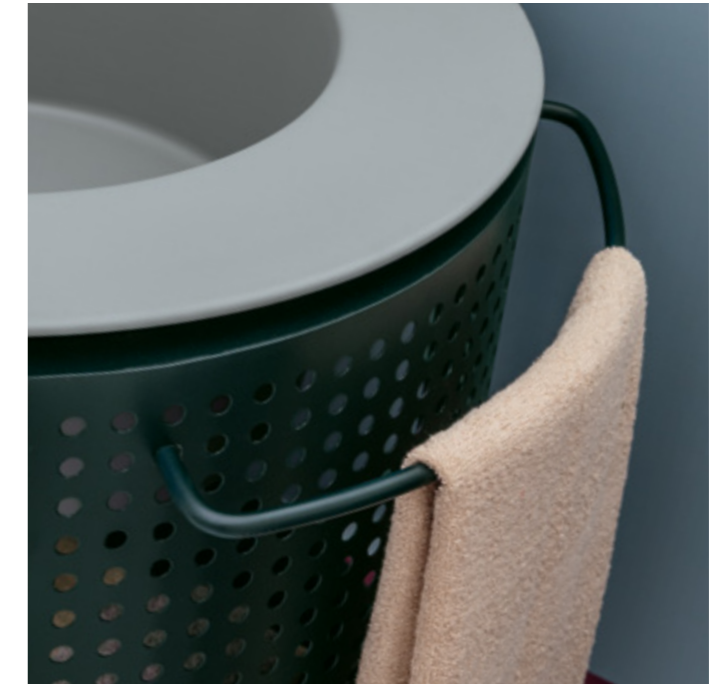

PA32014-15
portasciugamani per struttura WEB Verde matt
towel holder for WEB frame Green matt