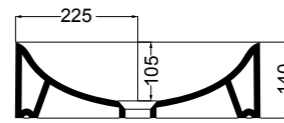

30081 lavabo da appoggio 60 cm_counter-top basin 60 cm

30091 lavabo incasso e da appoggio 60 cm_inset and counter-top basin 60 cm