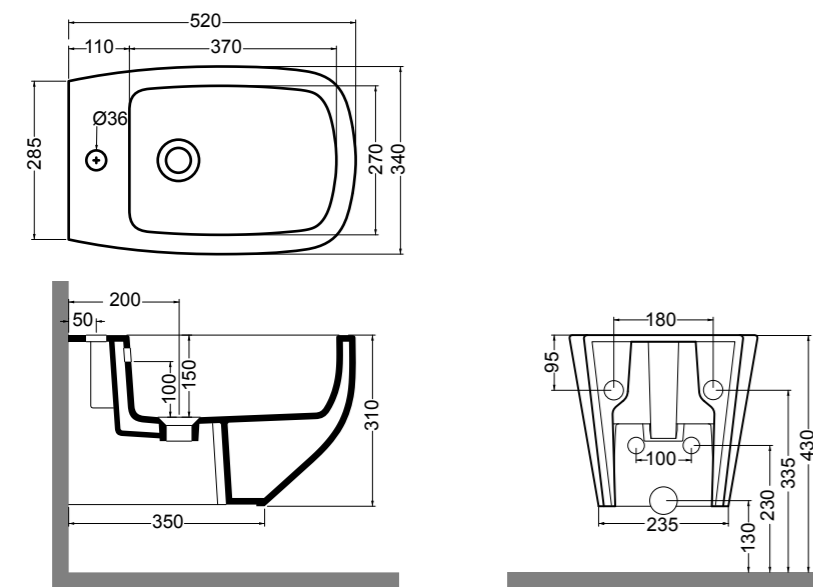

33128 bidet sospeso_wall hung bidet

33126 vaso a terra NORIM®_BTW wc NORIM®

33013 vaso monoblocco NORIM®_monobloc wc NORIM®

33051 cassetta monoblocco_cistern monobloc

33020 bidet a terra_BTW bidet

Wild

Set 1