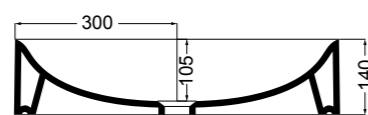

30091 lavabo incasso e da appoggio 60 cm_inset and counter-top basin 60 cm

Glomp

Set 1

Set 2

Glomp

Fresche forme con uno stile semplice e armonioso.

Fresh shapes with a simple and harmonious style.

02010