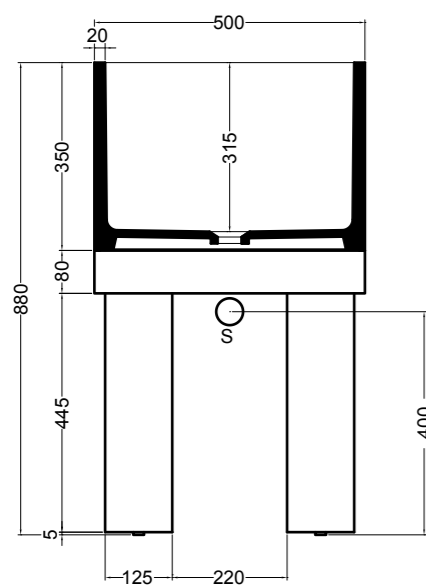

86600 lavabo appoggio 50x30 cm_counter-top basin 50x30 cm

SEZIONE LONGITUDINALE
LONGITUDINAL VIEWVISTA LATERALE
SIDE VIEW

SG86014 PLUG mobile 2 piedi_PLUG furniture 2 feet

SEZIONE LONGITUDINALE
LONGITUDINAL VIEWVISTA LATERALE
SIDE VIEW