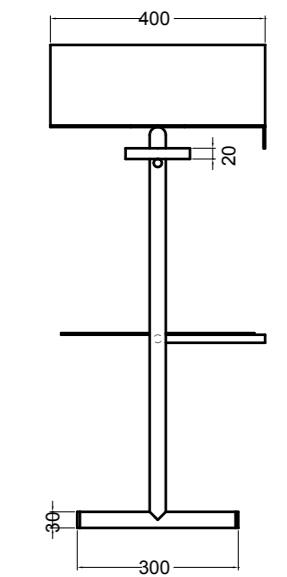

VISTA LATERALE
SIDE VIEW