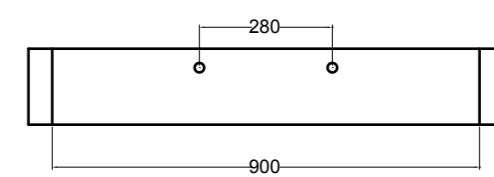

VISTA POSTERIORE
REAR VIEW