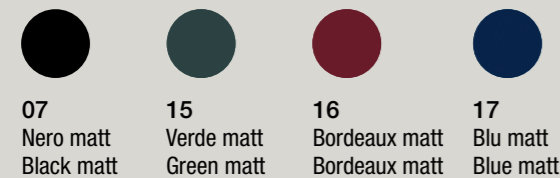

414 416 418

Skyland

Set 1

Set 2

Set 3

Skyland

Ceramic design Giancarlo Angelelli
Complements design Alessandro Paoletti

Cerchi concentrici o sottratti al quadrato, la leggerezza della ceramica che si contrappone alla solidità della materia, strutture metalliche che sostengono l'intero sistema.

misure comprensive di lavabo_measures including basin

Colori acciaio inox/metallo . Inox/metal colors

Colori legno laccato . Lacquered wood colors

Piano d'appoggio per lavabi_Top for basin*

Colori legno laccato . Lacquered finishes