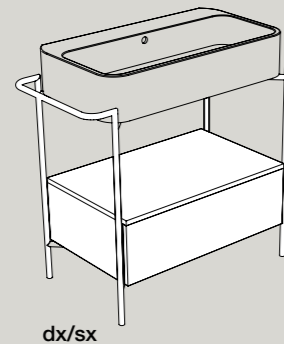

12
Bianco matt
White matt

01
Bianco lucido
White glossy

Complementi per lavabi COSA_Furnishings for COSA basin

misure comprensive di lavabo_measures including basin

S864807 struttura_frame
MSC420 cassetto_drawer
58x48xh90 cm

dx/sx

S868007 struttura_frame
MSC740 cassetto_drawer
90x45xh90 cm

dx/sx

S8610007 struttura_frame
MSC945 cassetto_drawer
110x45xh90 cm

dx/sx

S8612007 struttura_frame
MSC115 cassetto_drawer
140x45xh90 cm

ACCIAIO INOX
INOX STAINLESS STEEL