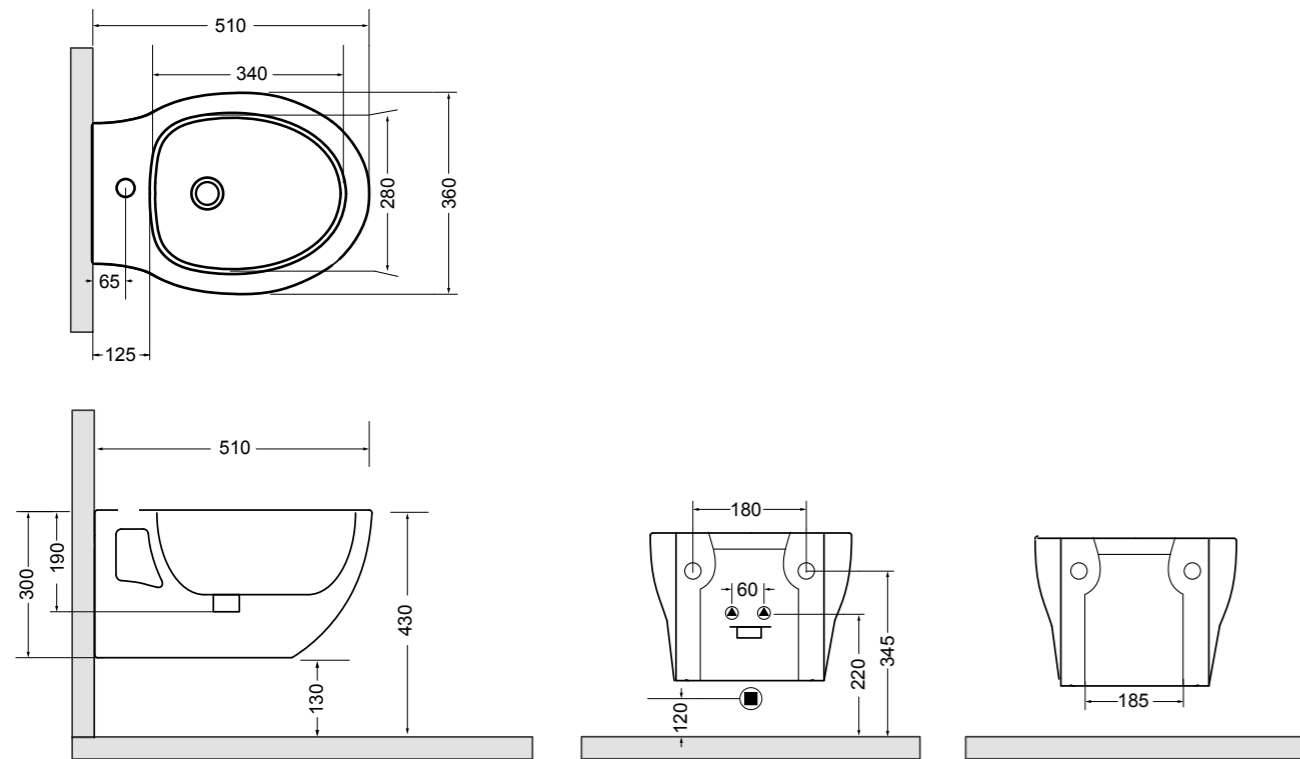

3646 CINQUE lavabo sospeso e su colonna 60 cm_CINQUE wall-hung and on pedestal basin 60 cm
 3670 CINQUE colonna 60 cm_CINQUE pedestal 60 cm

4415 PRIME vaso sospeso_PRIME wall hung wc

4425 PRIME bidet sospeso_PRIME wall hung bidet