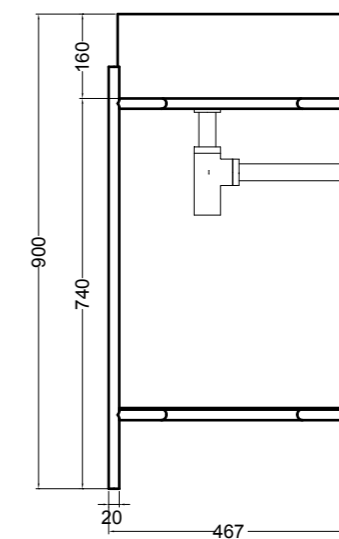

VISTA LATERALE
SIDE VIEW