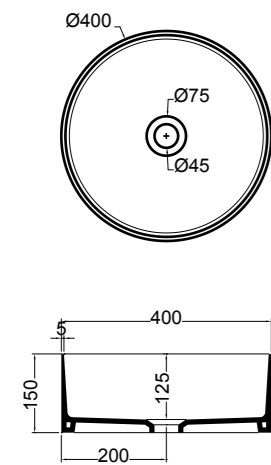

78100 lavabo quadrato appoggio 40 cm_square counter-top basin 40 cm

78200 lavabo rotondo appoggio Ø 40 cm_round counter-top basin Ø 40 cm

S7810007 struttura in acciaio inox_inox stainless steel frame
R78100 ripiano in metallo/legno laccato_metal/lacquered wood shelf

S7820007 struttura in acciaio inox_inox stainless steel frame
R78200 ripiano in metallo/legno laccato_metal/lacquered wood shelf