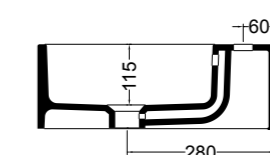

SEZIONE TRASVERSALE
CROSS VIEW