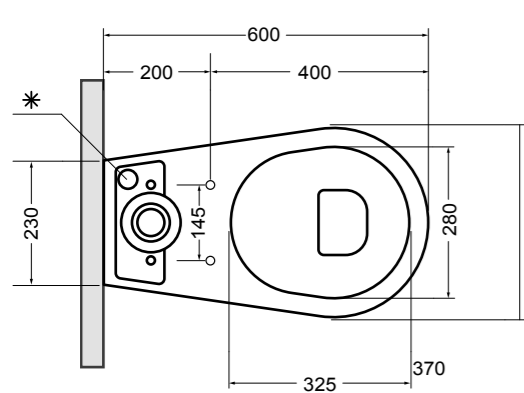

3617 CINQUE vaso monoblocco_CINQUE wc monobloc
3681 CINQUE cassetta monoblocco_CINQUE cistern monobloc

* entrata acqua
inlet water