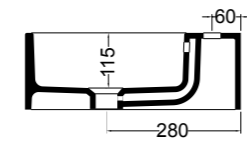

S8610007 struttura in acciaio inox_inox stainless steel frame
MSC945 cassetto_drawer

SEZIONE TRASVERSALE
CROSS VIEW