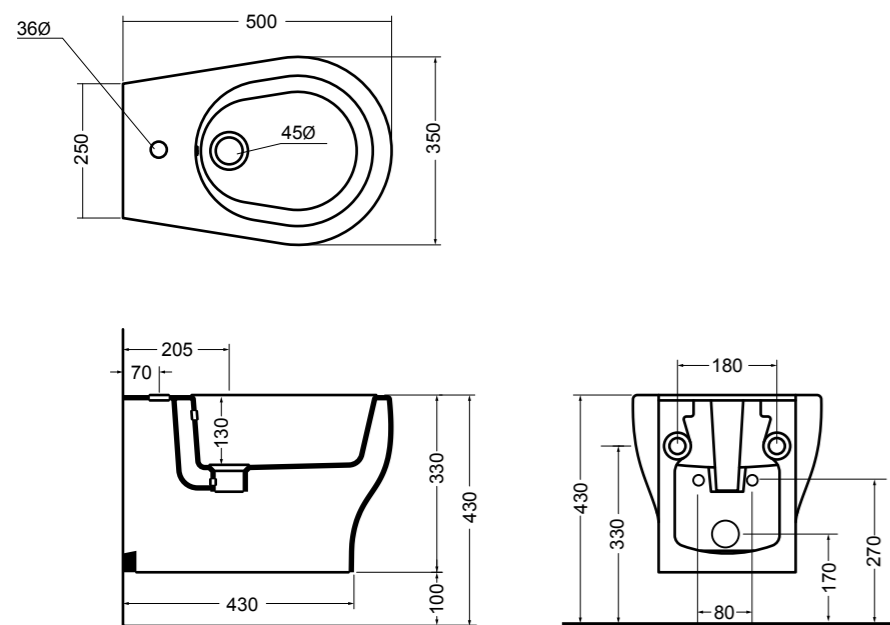

15082-01
CIOTOLA lavabo Bianco lucido 100 cm
CIOTOLA basin White glossy 100 cm

15094-01
CIOTOLA lavabo Bianco lucido 66 cm
CIOTOLA basin White glossy 66 cm

3615 CINQUE vaso sospeso_CINQUE wall hung wc

3625 CINQUE bidet sospeso_CINQUE wall hung bidet