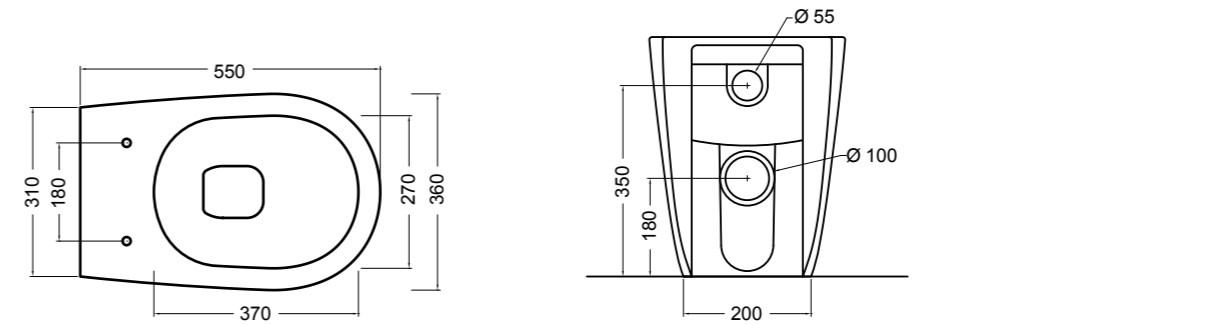

88020 bidet sospeso_wall hung bidet

160 mm
con curva tecnica Art. AF0002
with technical curve Art. AF0002

max 150 mm
min. 100 mm
con curva tecnica Art. AF0004
with technical curve Art. AF0004

max 220 mm
min. 160 mm
con curva tecnica Art. AF0003
with technical curve Art. AF0003

Raccordo a parete
Art. AF0011
Wall connection
Art. AF0011

88022 bidet a terra_BTW bidet