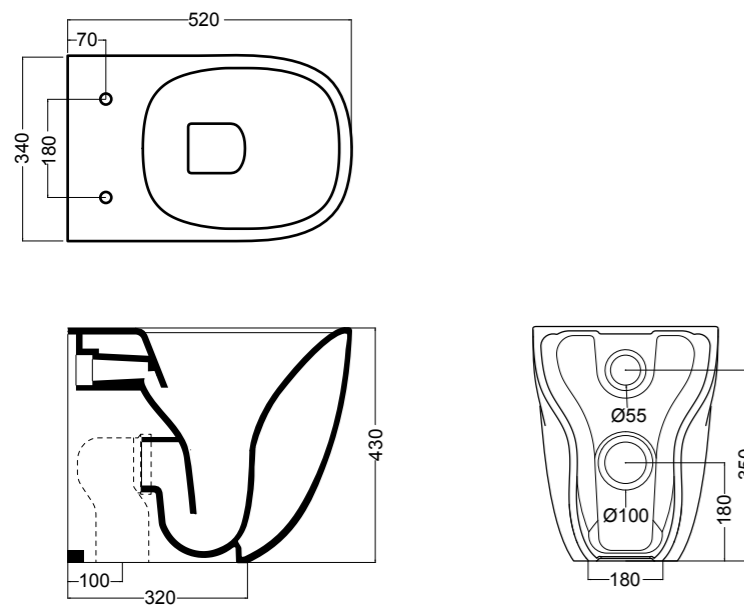

30080 lavabo da appoggio 45 cm_counter-top basin 45 cm