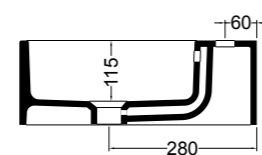

S868007 struttura in acciaio inox_inox stainless steel frame
MSC740 cassetto_drawer

SEZIONE TRASVERSALE
CROSS VIEW