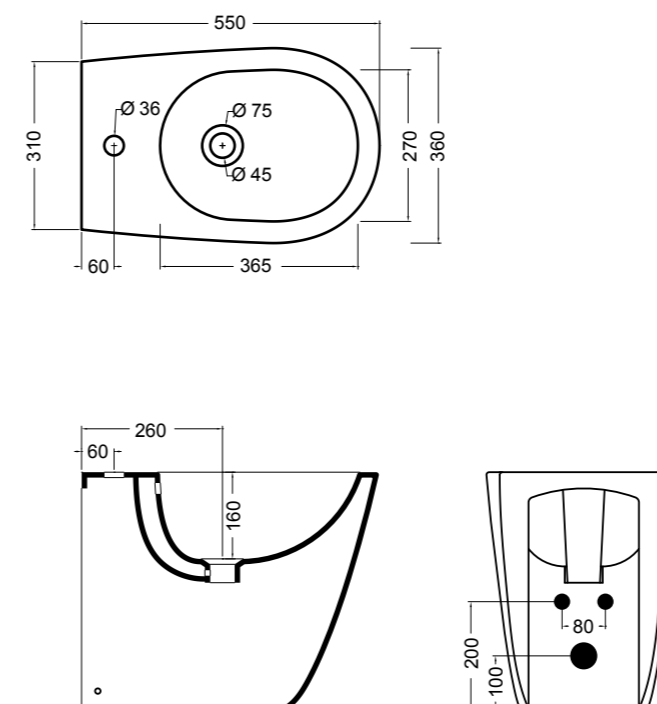

88022 bidet a terra_BTW bidet