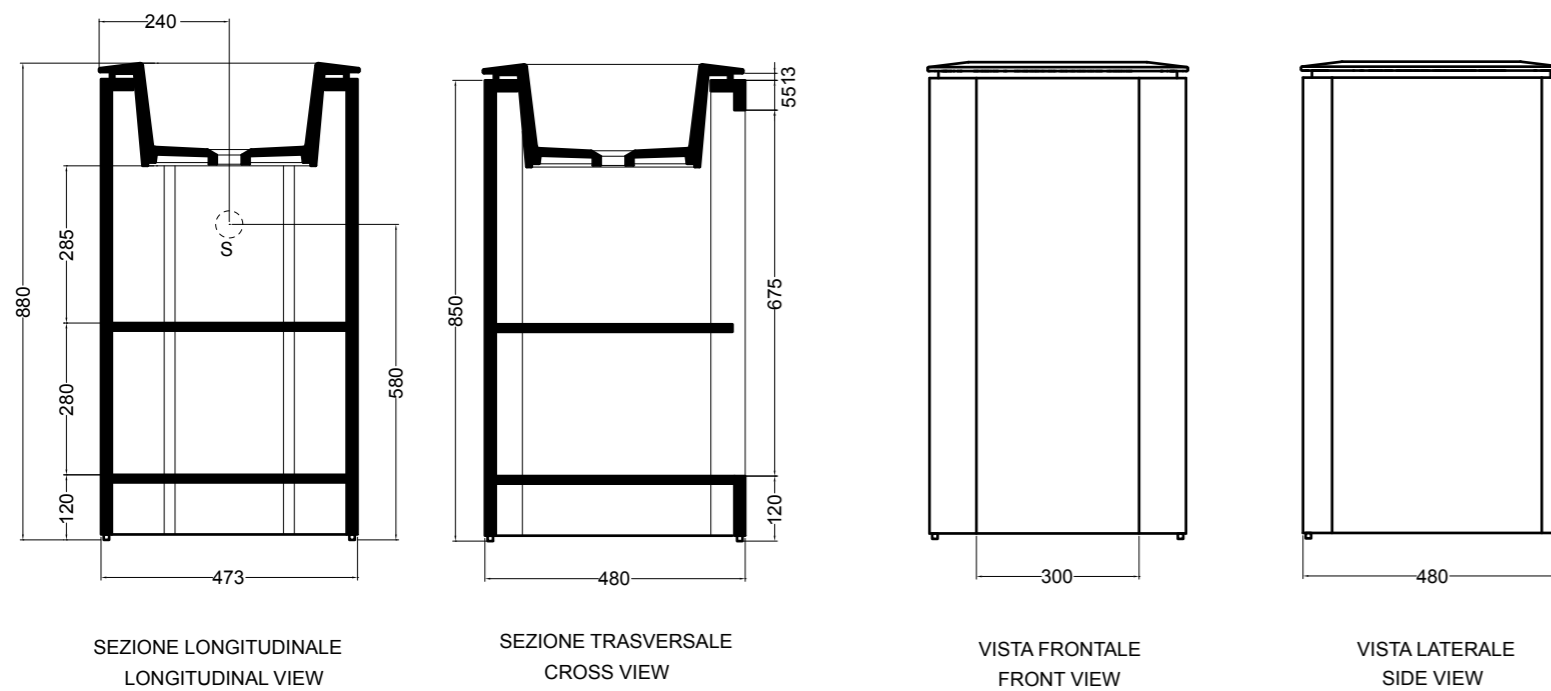

32134 lavabo quadrato 55x55 cm_square basin 55x55 cm

scasso consigliato tondo Ø 400 quadrato 430 x 430
per foro rubinetto
recommended cutting template Ø 400
square 430 x 430 for tap hole

M32010 mobile cilindrico sospeso Ø 48 cm_cylindrical wall hung cabinet Ø 48 cm
CM32010 gambe e ripiano per mobile sospeso_legs and shelf for wall hung cabinet

M32014 mobile cilindrico a terra Ø 48 cm_cylindrical floor cabinet Ø 48 cm

S32010 HUG struttura sospesa h 21 cm in acciaio inox_HUG wall hung inox stainless steel frame h 21 cm

S32014 WEB struttura cilindrica in acciaio inox Ø 48 cm_WEB cylindrical inox stainless steel frame Ø 48 cm