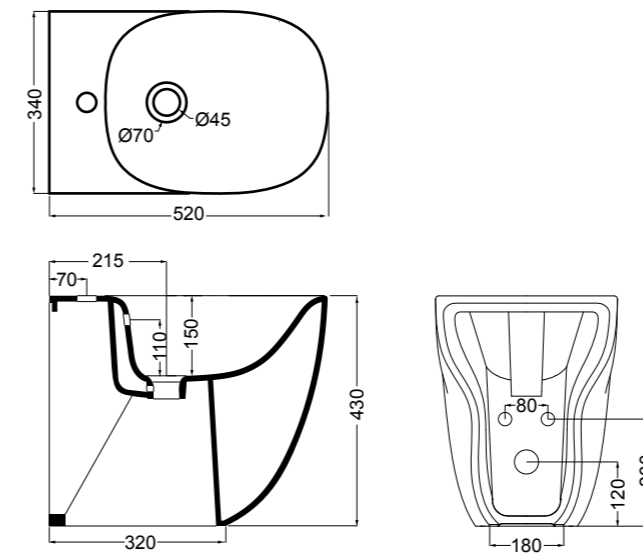

30090 lavabo incasso e da appoggio 45 cm_inset and counter-top basin 45 cm

30022 bidet a terra_BTW bidet