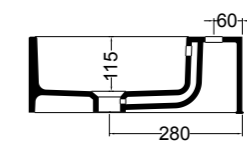

VISTA POSTERIORE
REAR VIEW

VISTA FRONTALE
FRONT VIEW

VISTA LATERALE
SIDE VIEW

S8610007 struttura in acciaio inox_inox stainless steel frame
R8610007 ripiano in metallo_metal shelf

SEZIONE TRASVERSALE
CROSS VIEW