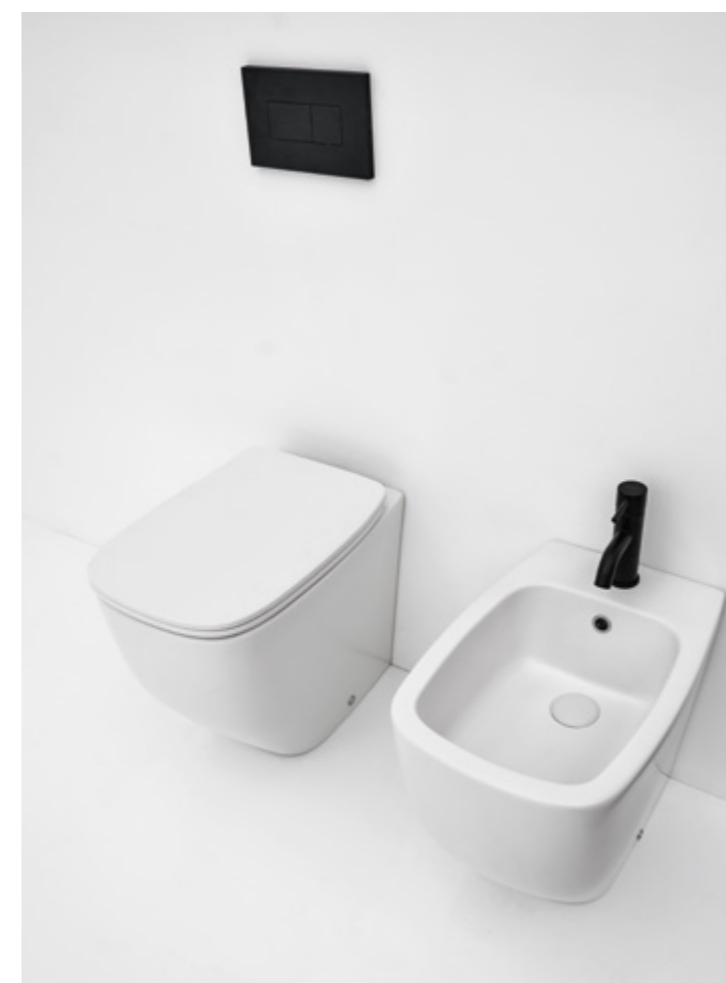

33126-01
vaso a terra Bianco lucido
BTW wc White glossy
33020-01
bidet a terra Bianco lucido
BTW bidet White glossy
BA641015
placca B Nero matt
flushing plate B Black matt
A330283
specchio Ø 120 cm
mirror Ø 120 cm