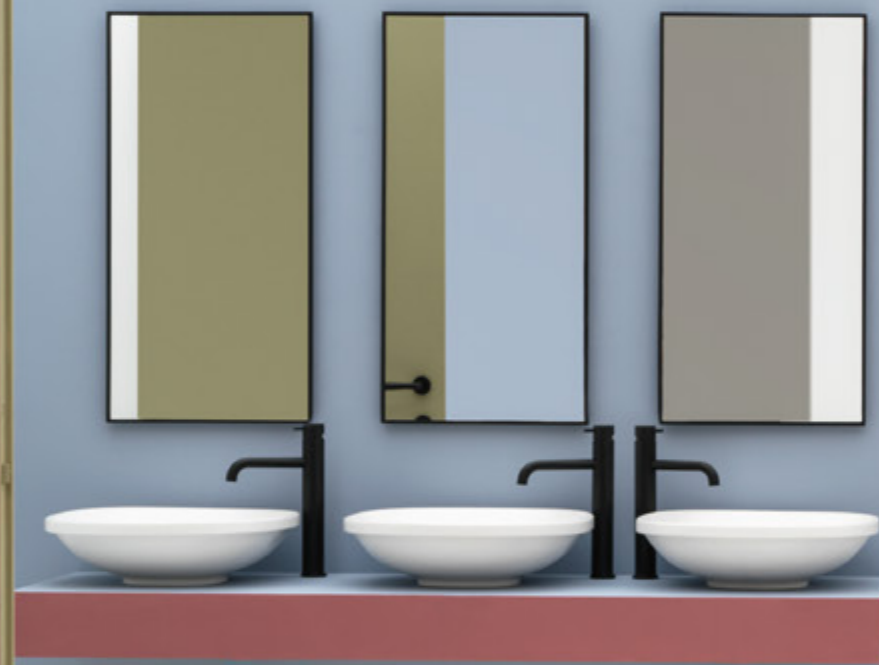

_Set 3

30090-12 lavabo Bianco matt 45 cm_basin White matt 45 cm
A330279 specchio 40x80 cm_mirror 40x80 cm
40016022 piano d'appoggio grezzo stuccabile 160x50 cm_paintable wooden raw top 160x50 cm