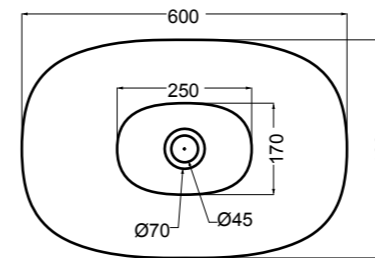

30091 lavabo incasso e da appoggio 60 cm_inset and counter-top basin 60 cm

Glomp

Set 1

Set 2

Glomp

Fresche forme con uno stile semplice e armonioso.

Fresh shapes with a simple and harmonious style.

02010