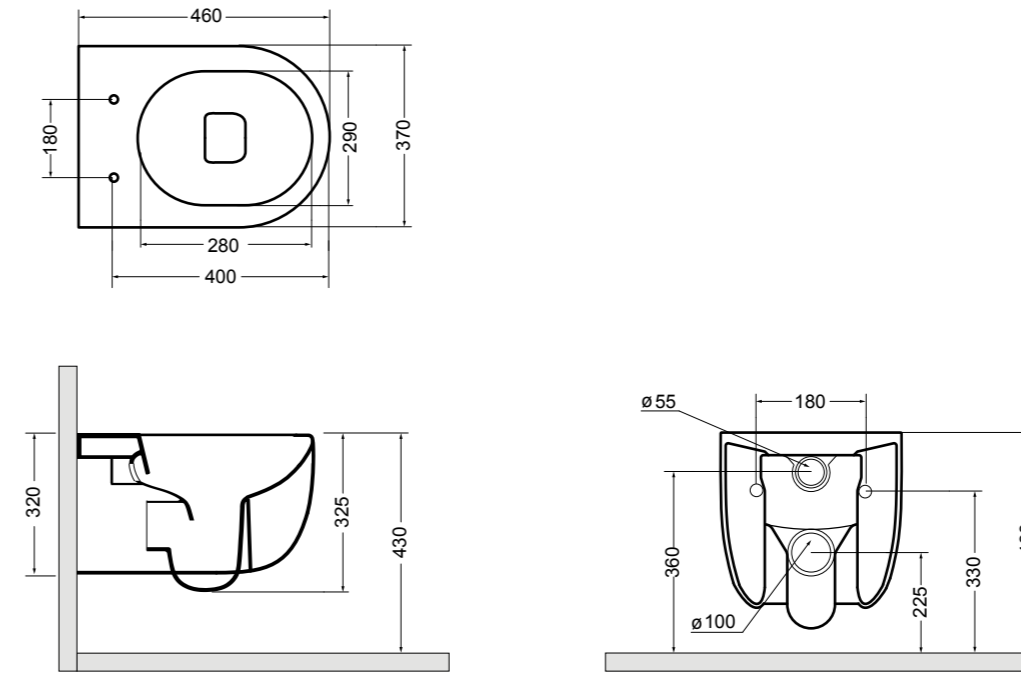

02013 vaso monoblocco NORIM®_wc monobloc NORIM®
02051 cassetta monoblocco_cistern monobloc