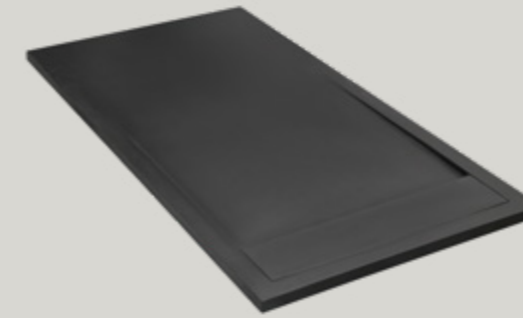

A330280/A330281/A330282/A330283

Ø60 cm/Ø80 cm/Ø100 cm/Ø120 cm

A330278/A330299/A330300

40/100/120x12xh80 cm

500300

40x13xh80 cm

500100

40x4xh80 cm

A330252

60x12xh75 cm

500400

40x13xh80 cm

500200

64,5x12xh90,5 cm

A330251

40x12xh80 cm

A330279/A330297/A330298

40x80 cm/100x65 cm/120x65 cm

400MINI

Ø13xh3 cm

CM86014

60x9xh13 cm

A100/A200

Ø25x7 cm

P32014

Ø3,5x4 cm

PA32014

41x12 cm

CG86014

4x6xh6,5 cm

PIATTI DOCCIA IN MARMO RESINA_MARBLE-RESIN SHOWER TRAYS

H30

70x100xh3 cm
70x120xh3 cm
70x140xh3 cm
70x160xh3 cm
70x170xh3 cm
70x180xh3 cm
80x100xh3 cm
80x120xh3 cm
80x140xh3 cm
80x160xh3 cm
80x170xh3 cm
80x180xh3 cm
90x100xh3 cm
90x120xh3 cm
90x140xh3 cm
90x160xh3 cm

Piatto doccia in marmo resina con pendenza integrata a ridotto spessore. Il buon drenaggio in una doccia è fondamentale per prevenire problemi di acqua stagnante mentre la doccia è in uso, riducendo così i livelli di umidità nella doccia quando la fonte di acqua è spenta. Lo spessore minimo di 3 cm è ideale per ambienti bagno moderni ed essenziali. Dal design moderno e funzionale, questo nuovo piatto doccia è stato progettato con il nuovo WATER OUTFLOW SYSTEM, in grado di semplificare lo scorrimento dell'acqua per evitare fuoriuscite accidentali. Lo scarico dell'acqua è posizionato lungo tutta la lunghezza del lato corto.

H30 is a marble-resin shower tray with integrated slope and reduced thickness. A shower must be perfectly drained to prevent stagnant water problems while the shower is in use, so that humidity levels in the shower are reduced when the water is turned off. This new shower tray, with its modern and functional design, has been created with the new WATER OUTFLOW SYSTEM, able to simplify the water drainage and avoid accidental leaks. The water drain is placed along the entire length of the short side.