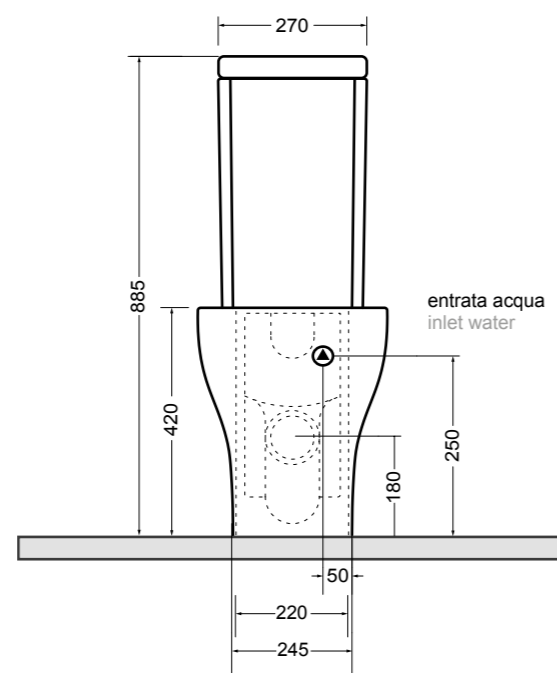

3617 CINQUE vaso monoblocco_CINQUE wc monobloc
3681 CINQUE cassetta monoblocco_CINQUE cistern monobloc

* entrata acqua
inlet water

3646 CINQUE lavabo sospeso e su colonna 60 cm_CINQUE wall-hung and on pedestal basin 60 cm
3670 CINQUE colonna 60 cm_CINQUE pedestal 60 cm

4415 PRIME vaso sospeso_PRIME wall hung wc