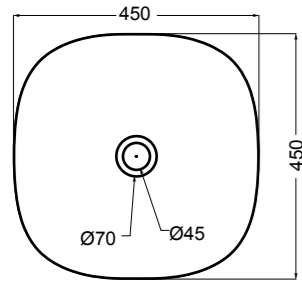

30081 lavabo da appoggio 60 cm_counter-top basin 60 cm

30091 lavabo incasso e da appoggio 60 cm_inset and counter-top basin 60 cm