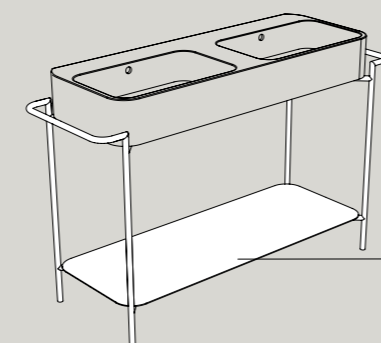

ACCIAIO INOX
INOX STAINLESS STEEL

METALLO
METAL

Colori acciaio inox/metallo . Inox/metal colors

07
Nero matt
Black matt

Piano d'appoggio per lavabi_Top for basin

40080
80x50xh12 cm

400100
100x50xh12 cm

400120
120x50xh12 cm

400140
140x50xh12 cm

400160
160x50xh12 cm

Colori legno laccato . Lacquered finishes

12
Bianco matt
White matt

Essenze legno . Wood finishes

20
Quercia
Oak

21
Frassino scuro
Dark ash

Grezzo stuccabile . Paintable finish

22
*Materiale stuccabile e verniciabile dal cliente
Material paintable