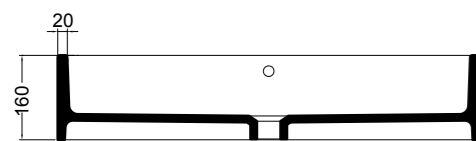

SEZIONE LONGITUDINALE
LONGITUDINAL VIEW