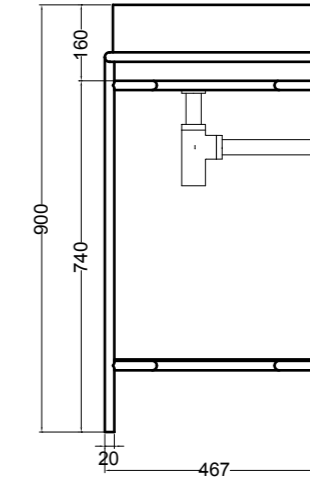

VISTA LATERALE
SIDE VIEW