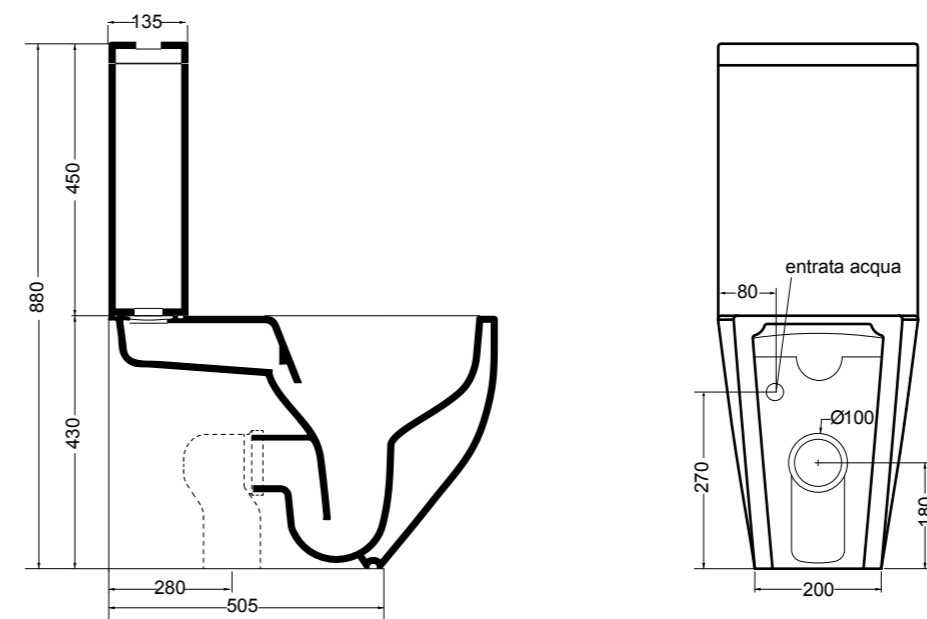

33128 bidet sospeso_wall hung bidet

33126 vaso a terra NORIM®_BTW wc NORIM®

33013 vaso monoblocco NORIM®_monobloc wc NORIM®

33051 cassetta monoblocco_cistern monobloc

33020 bidet a terra_BTW bidet

Wild

Set 1