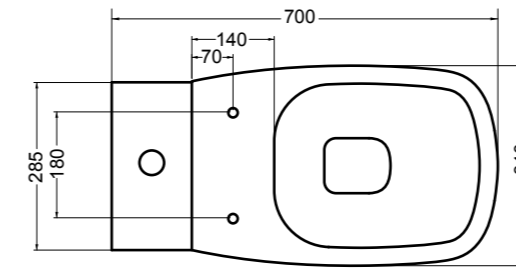

33128 bidet sospeso_wall hung bidet

33126 vaso a terra NORIM®_BTW wc NORIM®

33013 vaso monoblocco NORIM®_monobloc wc NORIM®

33051 cassetta monoblocco_cistern monobloc

33020 bidet a terra_BTW bidet

Wild

Set 1