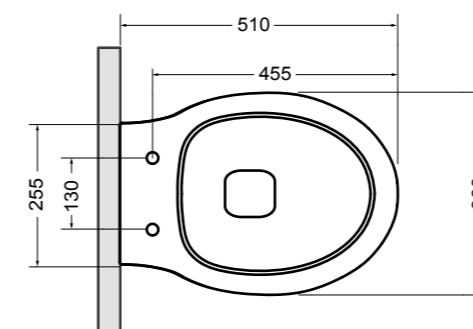

4415 PRIME vaso sospeso_PRIME wall hung wc