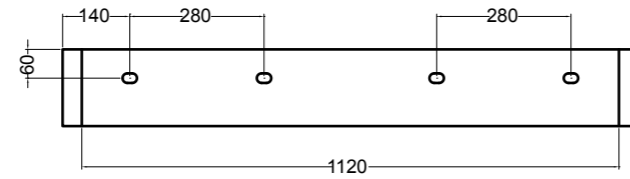

VISTA POSTERIORE
REAR VIEW