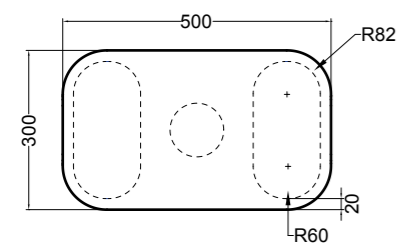

86600 lavabo appoggio 50x30 cm_counter-top basin 50x30 cm

SEZIONE LONGITUDINALE
LONGITUDINAL VIEWVISTA LATERALE
SIDE VIEW

SG86014 PLUG mobile 2 piedi_PLUG furniture 2 feet

SEZIONE LONGITUDINALE
LONGITUDINAL VIEWVISTA LATERALE
SIDE VIEW