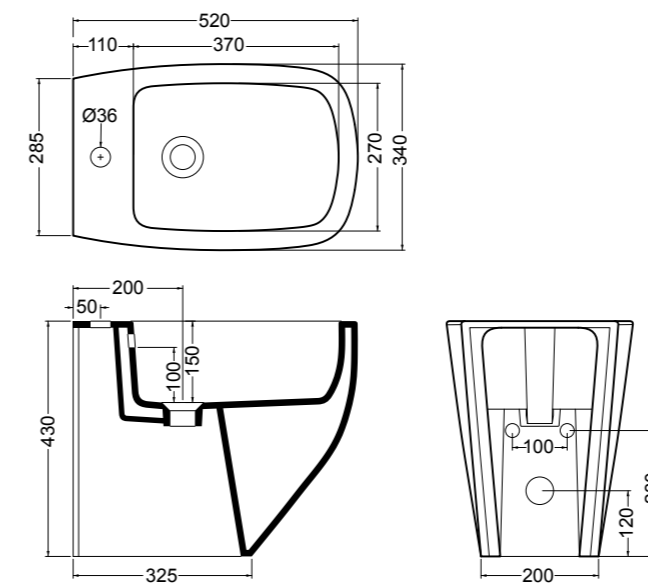

33128 bidet sospeso_wall hung bidet

33126 vaso a terra NORIM®_BTW wc NORIM®

33013 vaso monoblocco NORIM®_monobloc wc NORIM®

33051 cassetta monoblocco_cistern monobloc

33020 bidet a terra_BTW bidet

Wild

Set 1