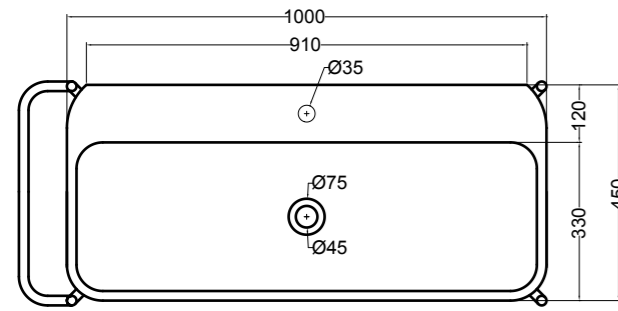

S8610007 struttura in acciaio inox_inox stainless steel frame
MSC945 cassetto_drawer