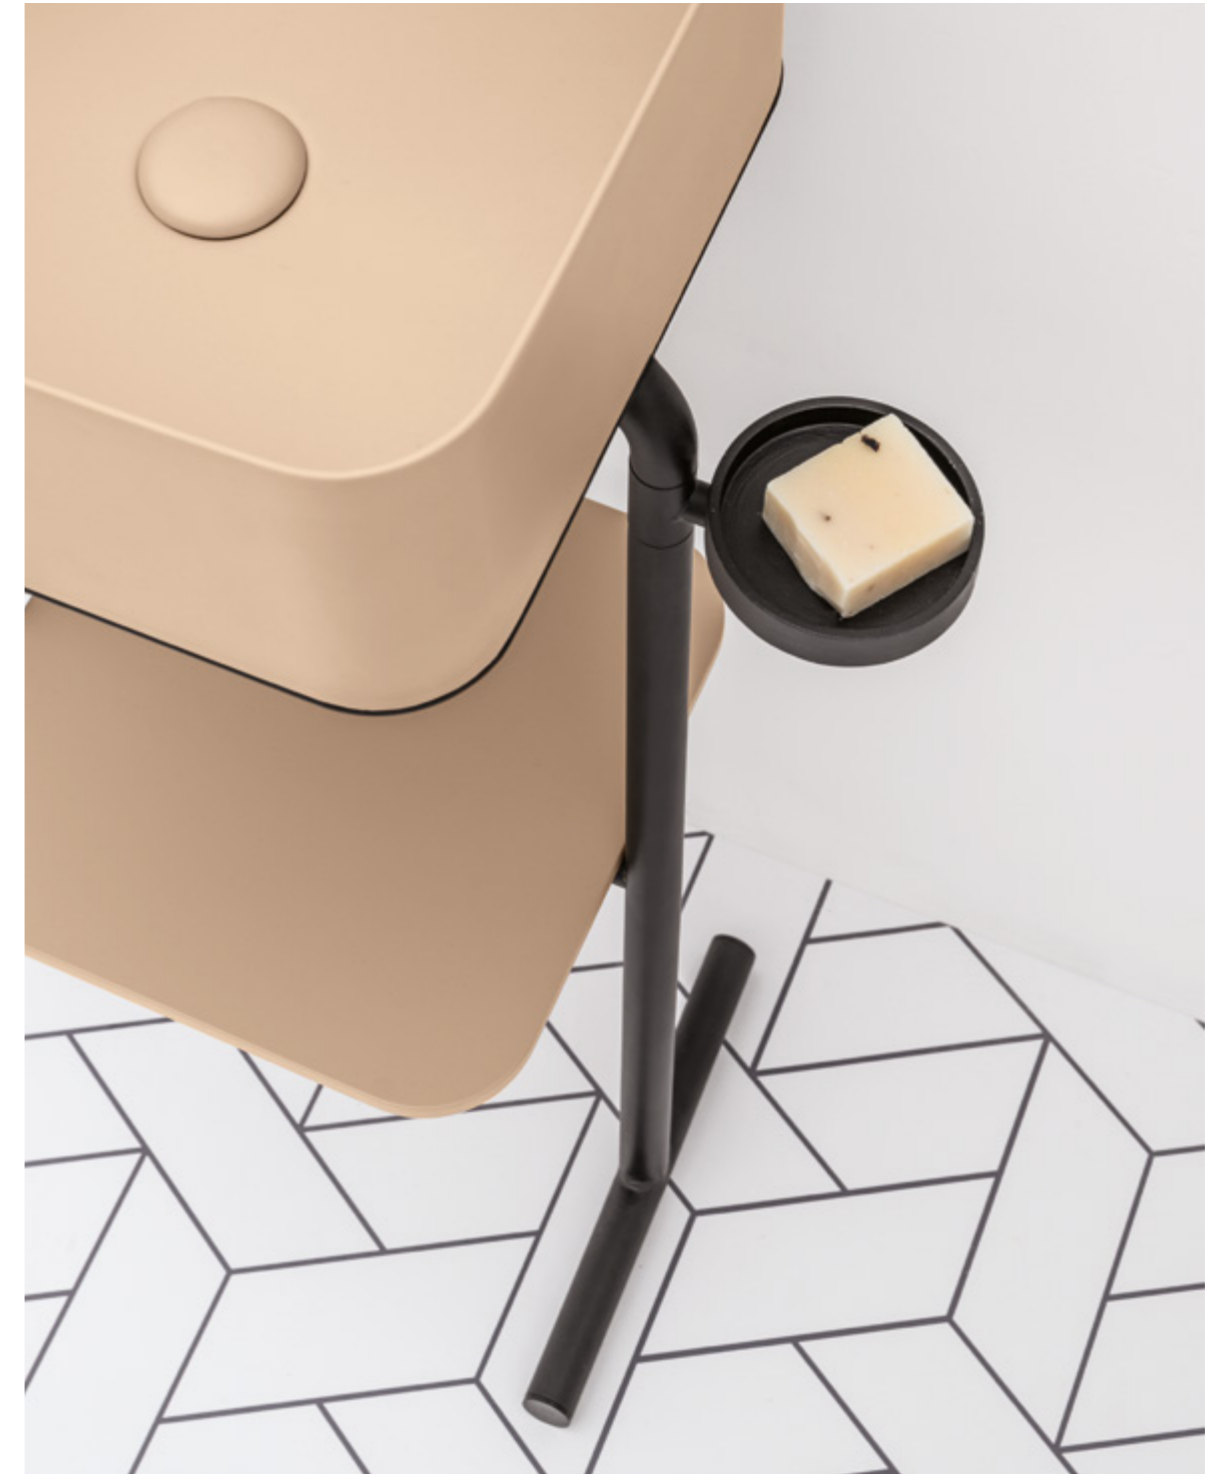

78200-12 lavabo Bianco matt Ø 40 cm_basin White matt Ø 40 cm
S7820007 struttura Nero matt per lavabo rotondo MATE Ø 40 cm con R80500-12 ripiano Bianco matt
_frame Black matt for round basin MATE Ø 40 cm with R80500-12 shelf White matt
500100 specchio 50x4xh80 cm_mirror 50x4xh80 cm