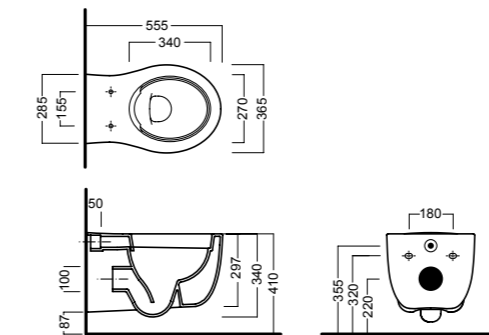

FUSION

4,5 lt. WC Y1CC

DISEGNO TECNICO TECHNICAL DESIGN

LE FIABE

4,5 lt. WC Y1CD

DISEGNO TECNICO TECHNICAL DESIGN

ERIKA pro

4,5 lt. WC Y1CB

DISEGNO TECNICO TECHNICAL DESIGN

PURE RIM®

rimless wc collection

FUSION
vaso sospeso
wall hung wc
hänge-wc
cuvette suspendu
inodoro suspendido
подвесной унитаз

PURE RIM®

rimless wc collection

Più igiene, meno acqua, zero batteri.