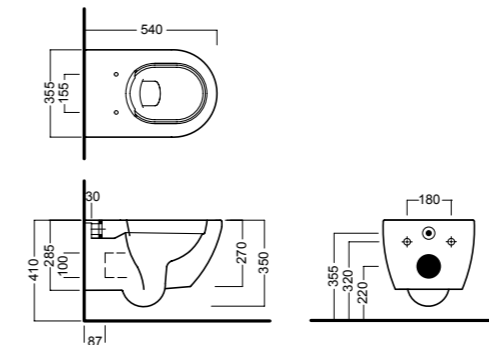

DISEGNO TECNICO TECHNICAL DESIGN

LE FIABE

4,5 lt. WC Y1CD