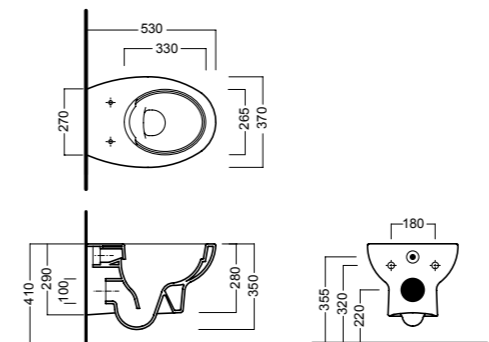

FUSION

4,5 lt. WC Y1CC

DISEGNO TECNICO TECHNICAL DESIGN

LE FIABE

4,5 lt. WC Y1CD

DISEGNO TECNICO TECHNICAL DESIGN

ERIKA pro

4,5 lt. WC Y1CB

DISEGNO TECNICO TECHNICAL DESIGN

PURE RIM®

rimless wc collection

FUSION
vaso sospeso
wall hung wc
hänge-wc
cuvette suspendu
inodoro suspendido
подвесной унитаз

PURE RIM®

rimless wc collection

Più igiene, meno acqua, zero batteri.