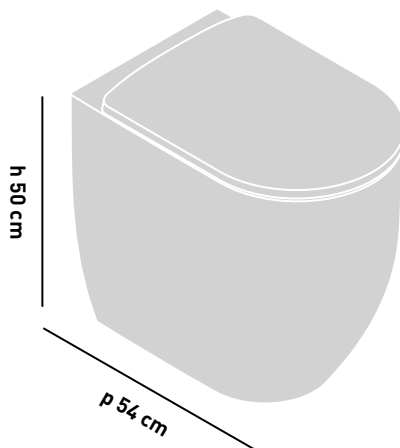

MONET PLUS SYSTEM

Dimensioni maggiorate per venire incontro alle richieste del mercato.
Monet Plus mantiene le stesse linee e proporzioni della collezione "madre" Monet con forme generose e profili essenziali, una sintesi estetica formale tra linee rette e tonde, tra staticità e dinamismo.
Il copriwater è sempre lo stesso, avvolgente e ben bilanciato su tutti i pezzi della collezione!

Increased dimensions to meet market demands.
Monet Plus maintains the same lines and proportions of the "mother" Monet collection with generous shapes integrated with essential lines, a formal aesthetical synthesis of round and straight lines, static and dynamic. The toilet seat is always the same, enveloping and well balanced on all the pieces in the collection!

MONET PLUS (MNV003)