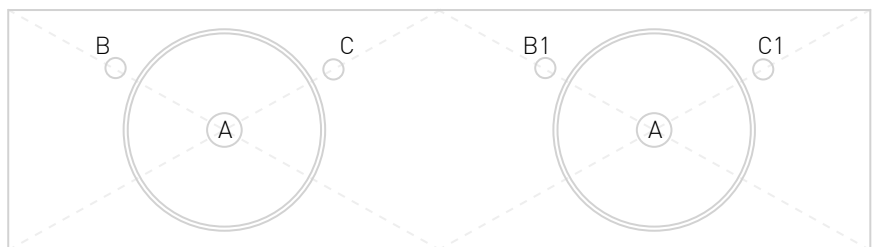

SCHEMA 4 (SCH402)

Fori lavabi "A" centrati su base
con cassetto doppio
*Holes for basins "A" centered
on the base with doouble drawer*