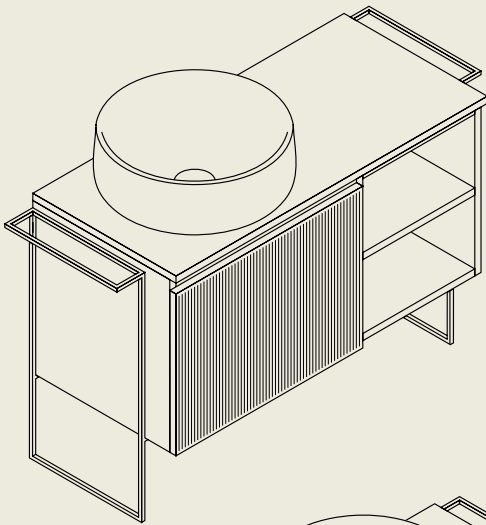

Moduli in uso - Modules in use...

BASE 60 CM (ACM260)
ANTA/DOOR 60 CM (ACM160)

..... **BASE A GIORNO/OPEN BASE 40 CM (ACM140)**

**SOSTEGNO CON PORTA ASCIUGAMANI/
SUPPORT WITH TOWELHOLDER (ACA102)**