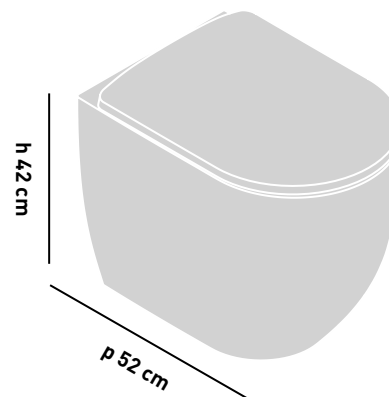

MONET (MNV002)