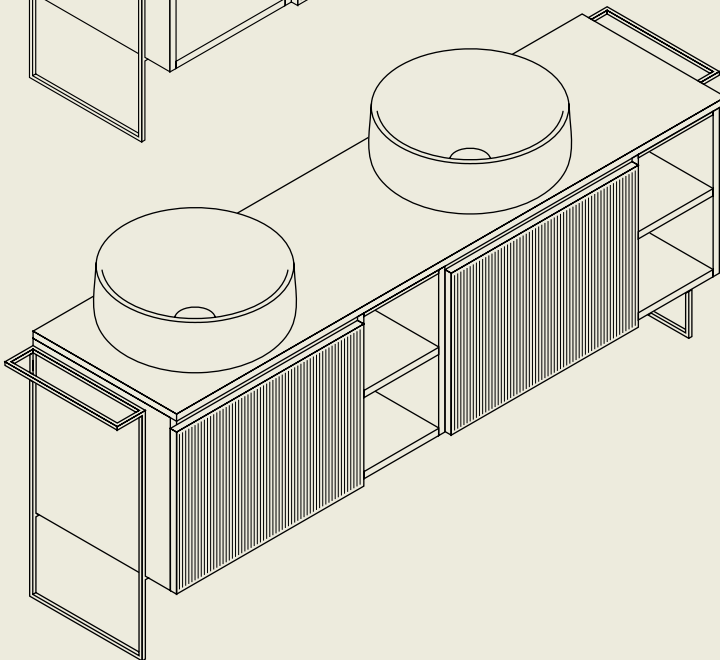

**SOSTEGNO CON PORTA ASCIUGAMANI/
SUPPORT WITH TOWELHOLDER (ACA102)**

BASE A GIORNO/OPEN BASE 35 CM (ACM135)

BASE 90 CM (ACM290)
ANTA/DOOR 90 CM (ACM190)

..... **SOSTEGNO CON PORTA ASCIUGAMANI/
SUPPORT WITH TOWELHOLDER (ACA102)**