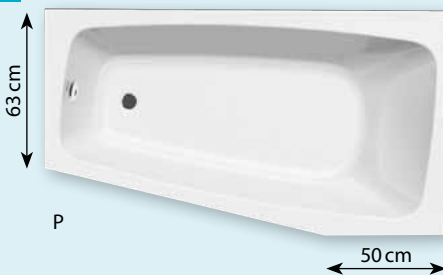

TINA

Rozmery cm	Pôvodná cena	Akciová cena s DPH	Nohy k vani
150 x 70 x 45	249 €	209 €	12 €
160 x 70 x 45	259 €	219 €	12 €

~~299 €~~ **259 €**

RIANA 170 (asymetrická)

Rozmery cm	Pôvodná cena	Akciová cena s DPH	Nohy k vani
170 x 75 x 42	299 €	259 €	12 €

~~329 €~~ **279 €**

RIANA 180 (symetrická)

Rozmery cm	Pôvodná cena	Akciová cena s DPH	Nohy k vani
180 x 70 x 42	329 €	279 €	12 €
180 x 80 x 42	329 €	279 €	12 €

~~259 €~~ **219 €**

ANETA

Rozmery cm	Pôvodná cena	Akciová cena s DPH	Nohy k vani
160 x 75 x 42	259 €	219 €	12 €

~~289 €~~ **249 €**

KLÁRA

Rozmery cm	Pôvodná cena	Akciová cena s DPH	Nohy k vani
170 x 75 x 43	289 €	249 €	12 €

~~339 €~~ **289 €**

INES L/P

Rozmery cm	Pôvodná cena	Akciová cena s DPH	Nohy k vani
160 x 90 x 42	339 €	289 €	12 €