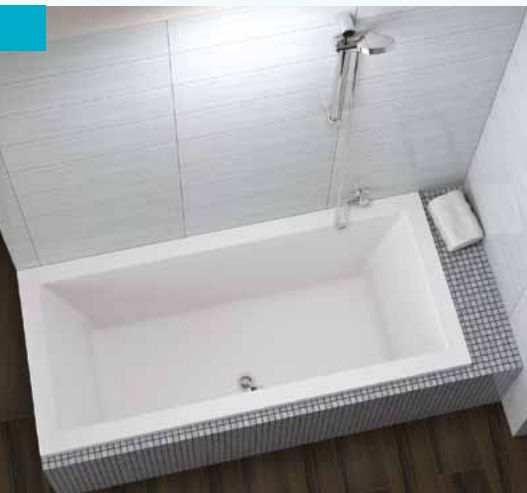

L

od **379 €****NERA L/P**

Rozmery cm	Pôvodná cena	Akciová cena s DPH
160 x 100 x 50	479 €	379 €
170 x 100 x 50	509 €	399 €

L

~~720 €~~ **589 €****GALIA L/P**

Rozmery cm	Pôvodná cena	Akciová cena s DPH
175 x 135 x 50	720 €	589 €