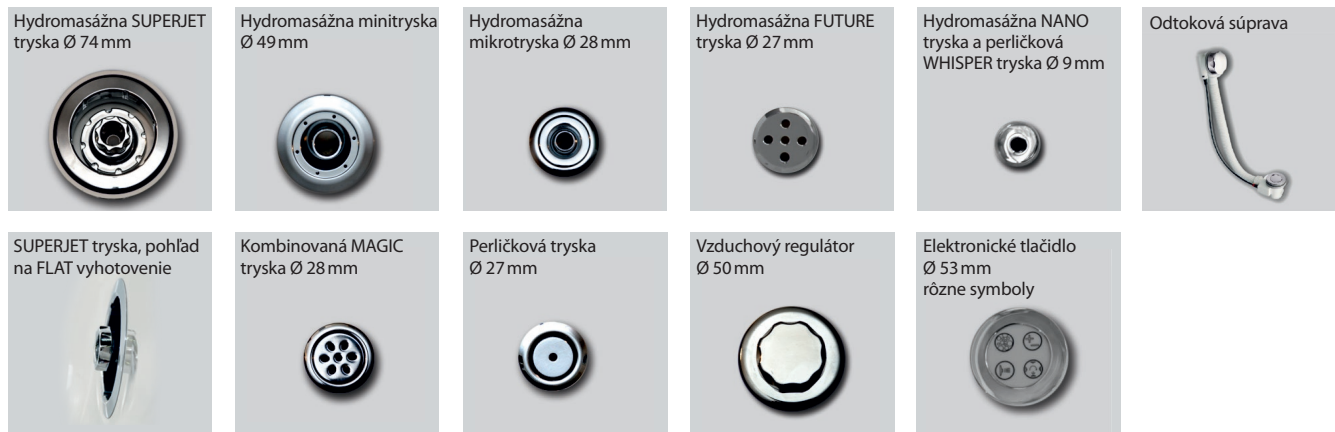

Hydromasážne systémy FLAT LINE s elektronickým ovládaním

Elektronické ovládanie obsahuje združené tlačidlo s nízkonapäťovými mikrosplínačmi, riadiacu jednotku, ovládací obvod so zníženým napätím, hladinový snímač, prípadne ďalšie príslušenstvo.

	Hydromasáž Whirlpool Flat obsahuje: 6 ks minitryska 6 ks mikrotryska 4 ks future tryska elektronické ovládacie tlačidlo vzduchový regulátor	Whirlpool FLAT 1 560 €
	Perlička Airpool Flat obsahuje: 10 ks perličková tryska elektronické ovládacie tlačidlo	Airpool FLAT 1 340 €
	Hydromasáž+perlička Combipool Flat obsahuje: 6 ks minitryska 6 ks mikrotryska 6 ks future tryska 10 ks perličková tryska elektronické ovládacie tlačidlo vzduchový regulátor	Combipool FLAT 2 530 €

Elektronické tlačítko pre systém Combipool Flat

Súčasťou vane je aj podporná konštrukcia s antikoróznou úpravou, odtoková súprava a montážna sada pre uchytenie k stene.

Komponenty hydromasážnych systémov FLAT LINE (presah nad povrch vane iba 1 mm)