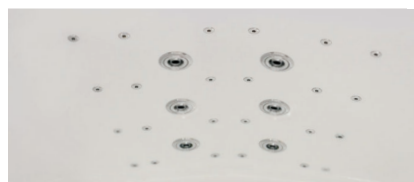

NANO efekt

Batéria 24 ks masážnych vodných nano trysiek.

Spolu so 6 mikrotryskami tvorí úžasnú pocitovú masáž chrbta.

(Len hydromasážny a kombinovaný systém)

Cena: **380 €**