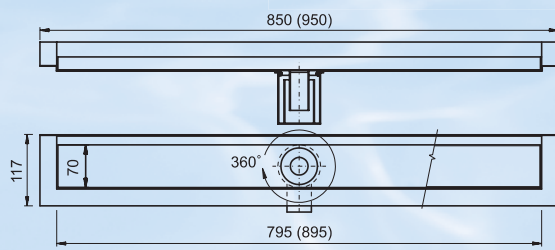

- typové dĺžky 800 a 900mm – iné na zákazku
- celonerezový o 360° otočiteľný odpad d = 40 mm
- cena za celok – žľab, rošt, odpad s protipachom
- lemy pre napojenie hydroizolácie
- materiál nerez AISI 304, iný na zákazku

**VYRÁBAME
I ATYPICKÉ PREVE-
DENIE V ROZMEROCH
PODĽA VAŠICH
POŽIADAVIEK**

CELKOVÁ VÝŠKA PODLAHOVÝCH ŽĽABOV JE IBA 110 mm !

PZ 014 Žľab pre umiestnenie ku stene

800 mm: € 265,01

900 mm: € 275,49

PZ 014L a PZ 014P Žľab pre umiestnenie do rohu

PZ 014L – ľavý roh

PZ 014P – pravý roh

800 mm: € 278,22

900 mm: € 290,12

PZ 014LP Žľab pre umiestnenie medzi tri steny (do niky)

800 mm: € 283,34

900 mm: € 297,02

PZ 015 Žľab do priestoru