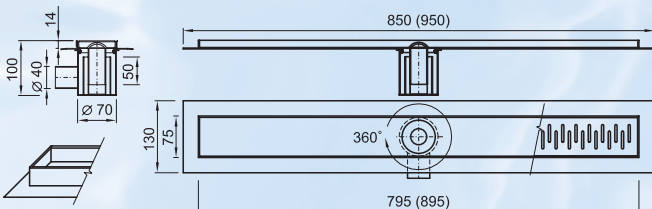

**VYRÁBAME
I ATYPICKÉ PREVE-
DENIE V ROZMEROCH
PODĽA VAŠICH
POŽIADAVIEK**

CELKOVÁ VÝŠKA PODLAHOVÝCH ŽĽABOV JE IBA 100 mm!

PZ 011 Žľab pre umiestnenie ku stene

800 mm: € 282,86
900 mm: € 292,03

PZ 011L a PZ 011P Žľab pre umiestnenie do rohu

PZ 011L – ľavý roh

PZ 011P – pravý roh

800 mm: € 289,29
900 mm: € 298,45

PZ 011LP Žľab pre umiestnenie medzi tri steny (do niky)

800 mm: € 295,72
900 mm: € 304,88

PZ 013 Žľab do priestoru

800 mm: € 270,01
900 mm: € 279,17