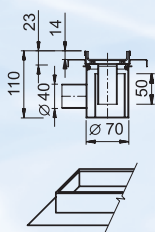

Kúpeľňové podlahové žľaby pre vkladanie dlažby PZ 014 a PZ 015

Podlahové žľaby s vloženou dlažbou dotvárajú jednoliaty neporušený vzhľad podlahy v kúpeľni, doplnený o prvok odtoku. Ide o dizajnovo čisté riešenie.

- typové dĺžky 800 a 900mm – iné na zákazku
- celonerezový o 360° otočiteľný odpad d = 40 mm
- cena za celok – žľab, rošt, odpad s protipachom
- lemy pre napojenie hydroizolácie
- materiál nerez AISI 304, iný na zákazku

**VYRÁBAME
I ATYPICKÉ PREVE-
DENIE V ROZMEROCH
PODĽA VAŠICH
POŽIADAVIEK**

CELKOVÁ VÝŠKA PODLAHOVÝCH ŽĽABOV JE IBA 110 mm !

PZ 014 Žľab pre umiestnenie ku stene

800 mm: € 265,01

900 mm: € 275,49

PZ 014L a PZ 014P Žľab pre umiestnenie do rohu

800 mm: € 278,22

900 mm: € 290,12

PZ 014LP Žľab pre umiestnenie medzi tri steny (do niky)

800 mm: € 283,34

900 mm: € 297,02

PZ 015 Žľab do priestoru

800 mm: € 260,37

900 mm: € 269,54

ĎALŠÍ VÝROBNÝ PROGRAM

Aqua program: automaticky ovládaná sanitárna technika (pisoáre, toalety, sprchy, batérie).

Nerez program: nerezová sanitárna technika (umývadlá, drezy, žľaby, pisoáre toalety, sanitačné zariadenia pre potravinársky priemysel).

Mincové a žetónové automaty: spoplatnenie služieb (vstupy, spotreba vody, elektriny).