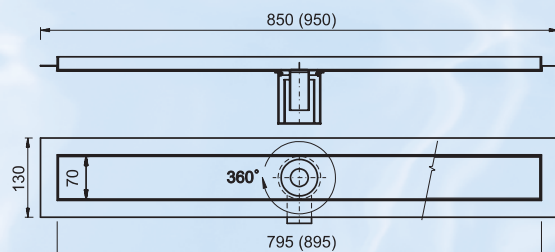

ĎALŠÍ VÝROBNÝ PROGRAM

Aqua program: automaticky ovládaná sanitárna technika (pisoáre, toalety, sprchy, batérie).

Nerez program: nerezová sanitárna technika (umývadlá, drezy, žľaby, pisoáre toalety, sanitačné zariadenia pre potravinársky priemysel).

Mincové a žetónové automaty: spoplatnenie služieb (vstupy, spotreba vody, elektriny).