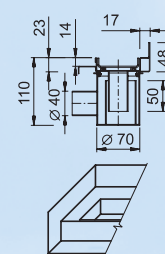

**VYRÁBAME
I ATYPICKÉ PREVE-
DENIE V ROZMEROCH
PODĽA VAŠICH
POŽIADAVIEK**

CELKOVÁ VÝŠKA PODLAHOVÝCH ŽĽABOV JE IBA 110 mm !

PZ 014 Žľab pre umiestnenie ku stene

800 mm: € 265,01

900 mm: € 275,49

PZ 014L a PZ 014P Žľab pre umiestnenie do rohu

PZ 014L – ľavý roh

PZ 014P – pravý roh

800 mm: € 278,22

900 mm: € 290,12

PZ 014LP Žľab pre umiestnenie medzi tri steny (do niky)

800 mm: € 283,34

900 mm: € 297,02

PZ 015 Žľab do priestoru