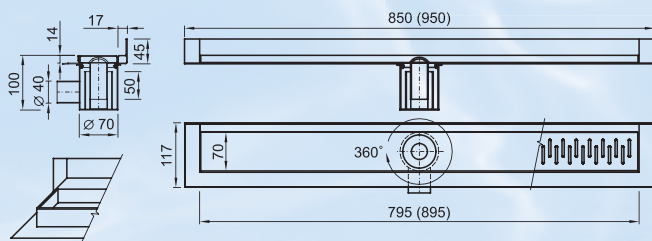

- typové dĺžky 800 a 900 mm – iné na zákazku
- celonerezový o 360° otočiteľný odpad d = 40 mm
- výber z 5 vzoriek roštov za rovnakú cenu
- cena za celok – žľab, rošt, odpad s protipachom
- materiál nerez AISI 304, iný na zákazku
- lemy pre napojenie hydroizolácie

**VYRÁBAME
I ATYPICKÉ PREVE-
DENIE V ROZMEROCH
PODĽA VAŠICH
POŽIADAVIEK**

CELKOVÁ VÝŠKA PODLAHOVÝCH ŽĽABOV JE IBA 100 mm!

PZ 011 Žľab pre umiestnenie ku stene

800 mm: € 282,86
900 mm: € 292,03

PZ 011L a PZ 011P Žľab pre umiestnenie do rohu

PZ 011L – ľavý roh

PZ 011P – pravý roh

800 mm: € 289,29
900 mm: € 298,45

PZ 011LP Žľab pre umiestnenie medzi tri steny (do niky)

800 mm: € 295,72
900 mm: € 304,88

PZ 013 Žľab do priestoru

800 mm: € 270,01
900 mm: € 279,17

- typové dĺžky 800 a 900mm – iné na zákazku
- celonerezový o 360° otočiteľný odpad d = 40 mm
- cena za celok – žľab, rošt, odpad s protipachom
- lemy pre napojenie hydroizolácie
- materiál nerez AISI 304, iný na zákazku