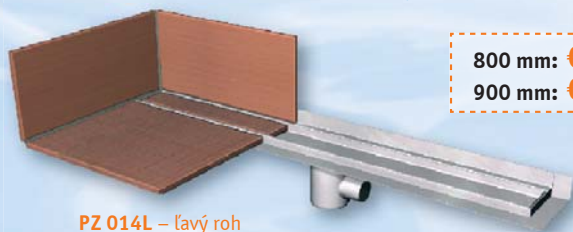

- typové dĺžky 800 a 900mm – iné na zákazku
- celonerezový o 360° otočiteľný odpad d = 40 mm
- cena za celok – žľab, rošt, odpad s protipachom
- lemy pre napojenie hydroizolácie
- materiál nerez AISI 304, iný na zákazku

**VYRÁBAME
I ATYPICKÉ PREVE-
DENIE V ROZMEROCH
PODĽA VAŠICH
POŽIADAVIEK**

CELKOVÁ VÝŠKA PODLAHOVÝCH ŽĽABOV JE IBA 110 mm !

PZ 014 Žľab pre umiestnenie ku stene

800 mm: € 265,01

900 mm: € 275,49

PZ 014L a PZ 014P Žľab pre umiestnenie do rohu