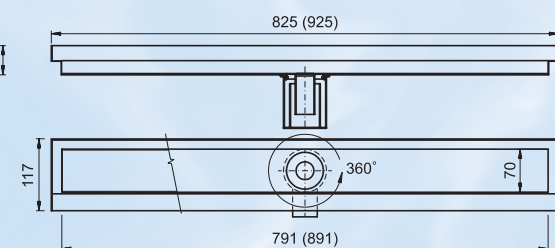

**VYRÁBAME
I ATYPICKÉ PREVE-
DENIE V ROZMEROCH
PODĽA VAŠICH
POŽIADAVIEK**

CELKOVÁ VÝŠKA PODLAHOVÝCH ŽĽABOV JE IBA 110 mm !

PZ 014 Žľab pre umiestnenie ku stene

800 mm: € 265,01

900 mm: € 275,49

PZ 014L a PZ 014P Žľab pre umiestnenie do rohu

PZ 014L – ľavý roh

PZ 014P – pravý roh

800 mm: € 278,22

900 mm: € 290,12

PZ 014LP Žľab pre umiestnenie medzi tri steny (do niky)

800 mm: € 283,34

900 mm: € 297,02

PZ 015 Žľab do priestoru