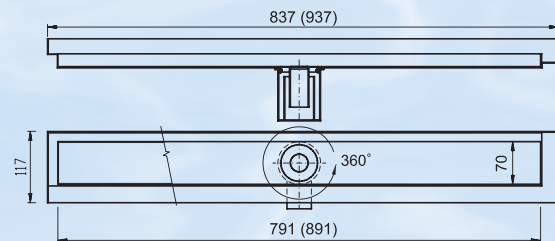

- typové dĺžky 800 a 900mm – iné na zákazku
- celonerezový o 360° otočiteľný odpad d = 40 mm
- cena za celok – žľab, rošt, odpad s protipachom
- lemy pre napojenie hydroizolácie
- materiál nerez AISI 304, iný na zákazku

**VYRÁBAME
I ATYPICKÉ PREVE-
DENIE V ROZMEROCH
PODĽA VAŠICH
POŽIADAVIEK**

CELKOVÁ VÝŠKA PODLAHOVÝCH ŽĽABOV JE IBA 110 mm !

PZ 014 Žľab pre umiestnenie ku stene

800 mm: € 265,01

900 mm: € 275,49

PZ 014L a PZ 014P Žľab pre umiestnenie do rohu

PZ 014L – ľavý roh

PZ 014P – pravý roh

800 mm: € 278,22

900 mm: € 290,12

PZ 014LP Žľab pre umiestnenie medzi tri steny (do niky)

800 mm: € 283,34

900 mm: € 297,02

PZ 015 Žľab do priestoru