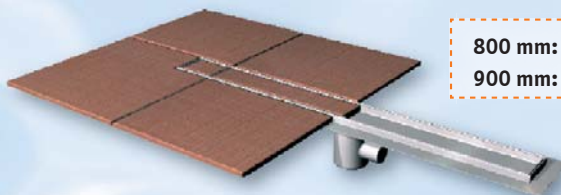

**VYRÁBAME
I ATYPICKÉ PREVE-
DENIE V ROZMEROCH
PODĽA VAŠICH
POŽIADAVIEK**

CELKOVÁ VÝŠKA PODLAHOVÝCH ŽĽABOV JE IBA 110 mm !

PZ 014 Žľab pre umiestnenie ku stene

800 mm: € 265,01

900 mm: € 275,49

PZ 014L a PZ 014P Žľab pre umiestnenie do rohu

PZ 014L – ľavý roh

PZ 014P – pravý roh

800 mm: € 278,22

900 mm: € 290,12

PZ 014LP Žľab pre umiestnenie medzi tri steny (do niky)

800 mm: € 283,34

900 mm: € 297,02

PZ 015 Žľab do priestoru