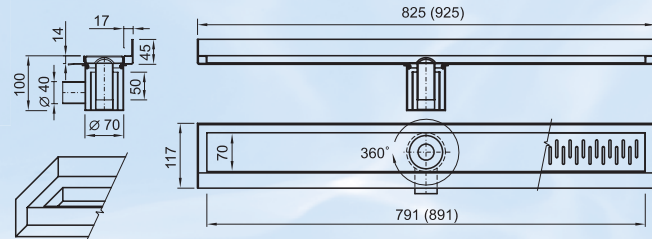

**VYRÁBAME
I ATYPICKÉ PREVE-
DENIE V ROZMEROCH
PODĽA VAŠICH
POŽIADAVIEK**

CELKOVÁ VÝŠKA PODLAHOVÝCH ŽĽABOV JE IBA 100 mm!

PZ 011 Žľab pre umiestnenie ku stene

800 mm: € 282,86
900 mm: € 292,03

PZ 011L a PZ 011P Žľab pre umiestnenie do rohu

PZ 011L – ľavý roh

PZ 011P – pravý roh

800 mm: € 289,29
900 mm: € 298,45

PZ 011LP Žľab pre umiestnenie medzi tri steny (do niky)

800 mm: € 295,72
900 mm: € 304,88

PZ 013 Žľab do priestoru

800 mm: € 270,01
900 mm: € 279,17

- typové dĺžky 800 a 900mm – iné na zákazku
- celonerezový o 360° otočiteľný odpad d = 40 mm
- cena za celok – žľab, rošt, odpad s protipachom
- lemy pre napojenie hydroizolácie
- materiál nerez AISI 304, iný na zákazku