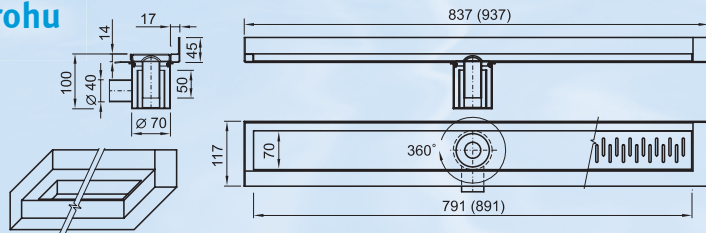

- typové dĺžky 800 a 900 mm – iné na zákazku
- celonerezový o 360° otočiteľný odpad d = 40 mm
- výber z 5 vzoriek roštov za rovnakú cenu
- cena za celok – žľab, rošt, odpad s protipachom
- materiál nerez AISI 304, iný na zákazku
- lemy pre napojenie hydroizolácie

**VYRÁBAME
I ATYPICKÉ PREVE-
DENIE V ROZMEROCH
PODĽA VAŠICH
POŽIADAVIEK**

CELKOVÁ VÝŠKA PODLAHOVÝCH ŽĽABOV JE IBA 100 mm!

PZ 011 Žľab pre umiestnenie ku stene

800 mm: € 282,86
900 mm: € 292,03

PZ 011L a PZ 011P Žľab pre umiestnenie do rohu

PZ 011L – ľavý roh

PZ 011P – pravý roh

800 mm: € 289,29
900 mm: € 298,45

PZ 011LP Žľab pre umiestnenie medzi tri steny (do niky)

800 mm: € 295,72
900 mm: € 304,88

PZ 013 Žľab do priestoru

800 mm: € 270,01
900 mm: € 279,17

- typové dĺžky 800 a 900mm – iné na zákazku
- celonerezový o 360° otočiteľný odpad d = 40 mm
- cena za celok – žľab, rošt, odpad s protipachom
- lemy pre napojenie hydroizolácie
- materiál nerez AISI 304, iný na zákazku