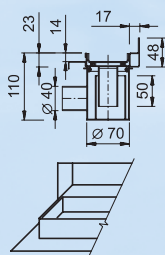

**VYRÁBAME
I ATYPICKÉ PREVE-
DENIE V ROZMEROCH
PODĽA VAŠICH
POŽIADAVIEK**

CELKOVÁ VÝŠKA PODLAHOVÝCH ŽĽABOV JE IBA 110 mm !

PZ 014 Žľab pre umiestnenie ku stene

800 mm: € 265,01

900 mm: € 275,49

PZ 014L a PZ 014P Žľab pre umiestnenie do rohu

PZ 014L – ľavý roh

PZ 014P – pravý roh

800 mm: € 278,22

900 mm: € 290,12

PZ 014LP Žľab pre umiestnenie medzi tri steny (do niky)

800 mm: € 283,34

900 mm: € 297,02

PZ 015 Žľab do priestoru