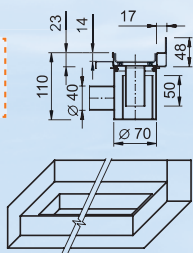

- typové dĺžky 800 a 900mm – iné na zákazku
- celonerezový o 360° otočiteľný odpad d = 40 mm
- cena za celok – žľab, rošt, odpad s protipachom
- lemy pre napojenie hydroizolácie
- materiál nerez AISI 304, iný na zákazku

**VYRÁBAME
I ATYPICKÉ PREVE-
DENIE V ROZMEROCH
PODĽA VAŠICH
POŽIADAVIEK**

CELKOVÁ VÝŠKA PODLAHOVÝCH ŽĽABOV JE IBA 110 mm !

PZ 014 Žľab pre umiestnenie ku stene

800 mm: € 265,01

900 mm: € 275,49

PZ 014L a PZ 014P Žľab pre umiestnenie do rohu

PZ 014L – ľavý roh

PZ 014P – pravý roh

800 mm: € 278,22

900 mm: € 290,12

PZ 014LP Žľab pre umiestnenie medzi tri steny (do niky)

800 mm: € 283,34

900 mm: € 297,02

PZ 015 Žľab do priestoru